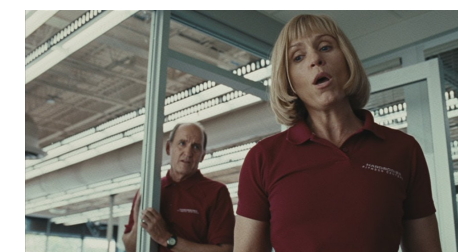

**Burn after reading – Joel et Ethan Coen –
Champ / contre champ (CC) avec plus de deux personnages**

***Burn after reading* – Joel et Ethan Coen –
Le raccord
Champ / contre champ (CC) avec plus de deux personnages**