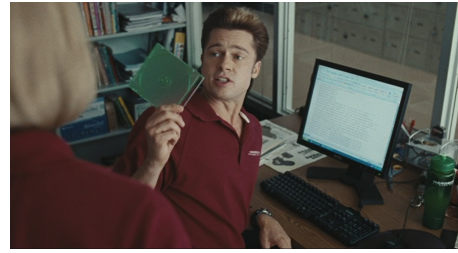

**Burn after reading – Joel et Ethan Coen –
Champ / contre champ (CC) avec plus de deux personnages**

***Burn after reading* – Joel et Ethan Coen –
Le raccord
Champ / contre champ (CC) avec plus de deux personnages**