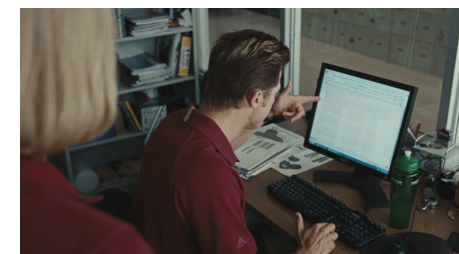

**Burn after reading – Joel et Ethan Coen –
Champ / contre champ (CC) avec plus de deux personnages**

***Burn after reading* – Joel et Ethan Coen –
Le raccord
Champ / contre champ (CC) avec plus de deux personnages**