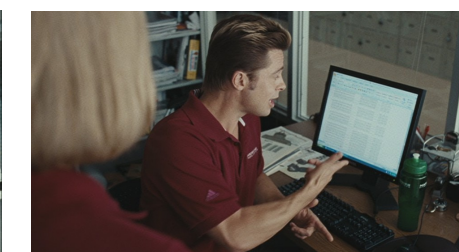

**Burn after reading – Joel et Ethan Coen –
Champ / contre champ (CC) avec plus de deux personnages**

***Burn after reading* – Joel et Ethan Coen –
Le raccord
Champ / contre champ (CC) avec plus de deux personnages**