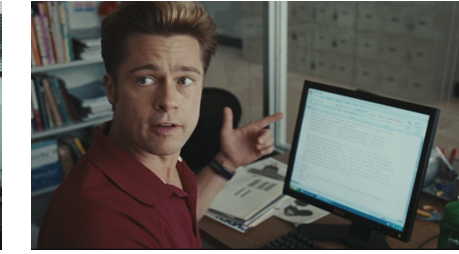

**Burn after reading – Joel et Ethan Coen –
Champ / contre champ (CC) avec plus de deux personnages**

***Burn after reading* – Joel et Ethan Coen –
Le raccord
Champ / contre champ (CC) avec plus de deux personnages**