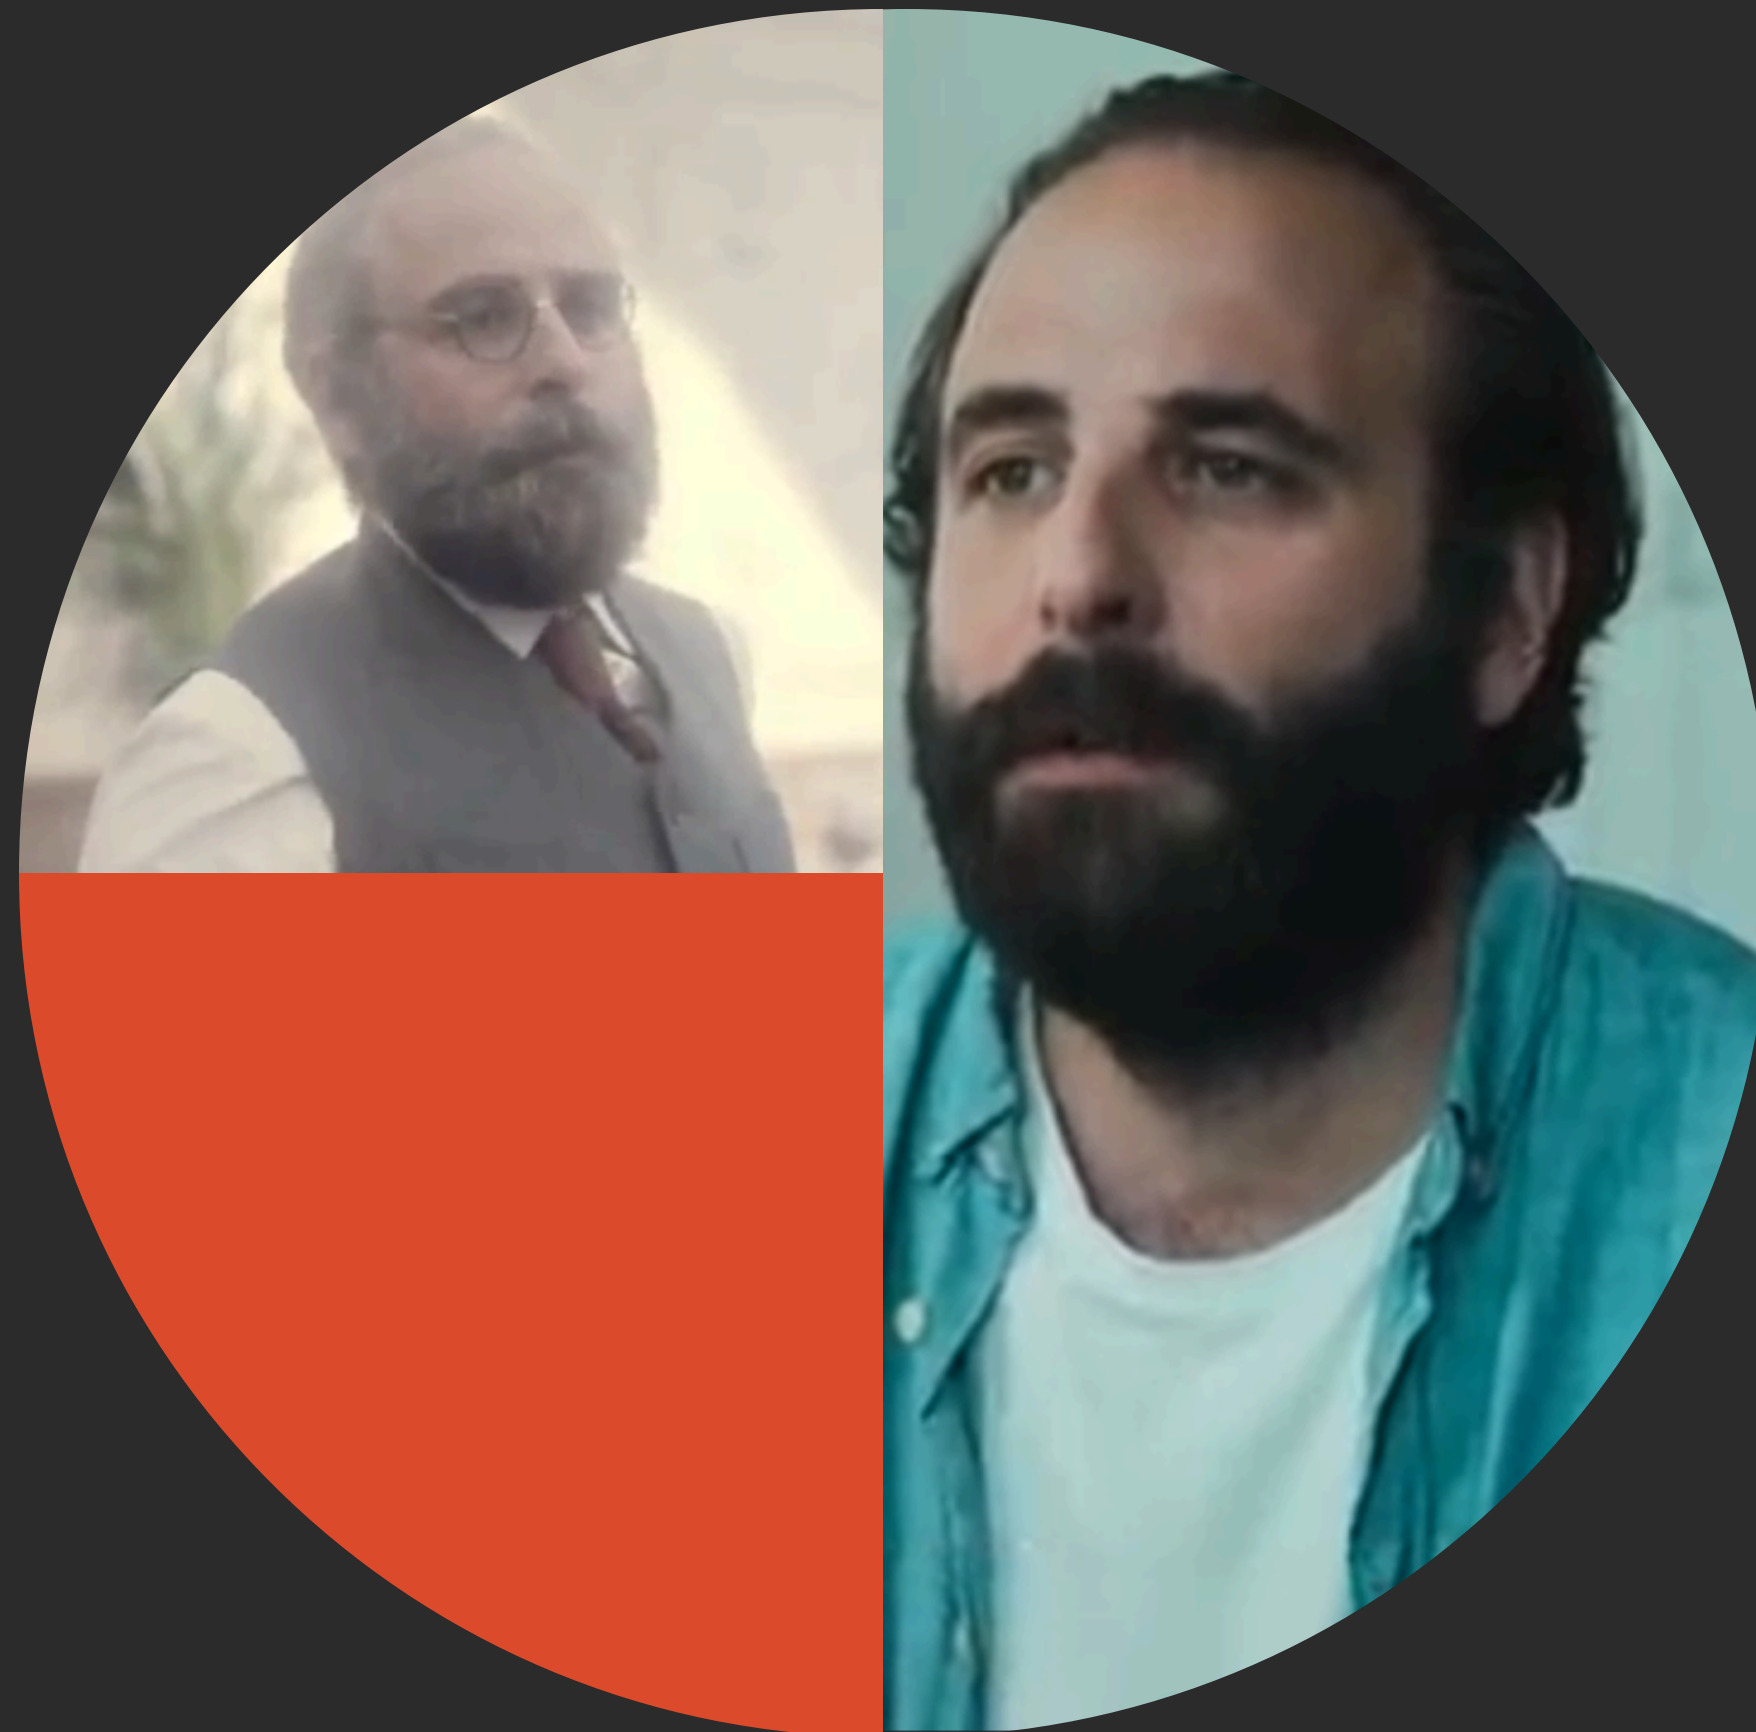

Irma Vep

LES PERSONNAGES

Mira
Irma
Musidora
(et aussi
Nausicaa...)

Jouée par Alicia Vikander

René Vidal (et aussi Louis Feuillade)

Joué par Vincent Macaigne

**Gottfried
Moreno
Métadier
(et aussi
Fernand Hermann..)**

Joué par Lars Eidinger

Edmond Philippe Guérande

Joué par Vincent Lacoste

Rober Danjou Le grand Vampire

Joué par Hippolyte Girardot

Les autres personnages

Regina (assistante de Mira)

Zoé, costumière