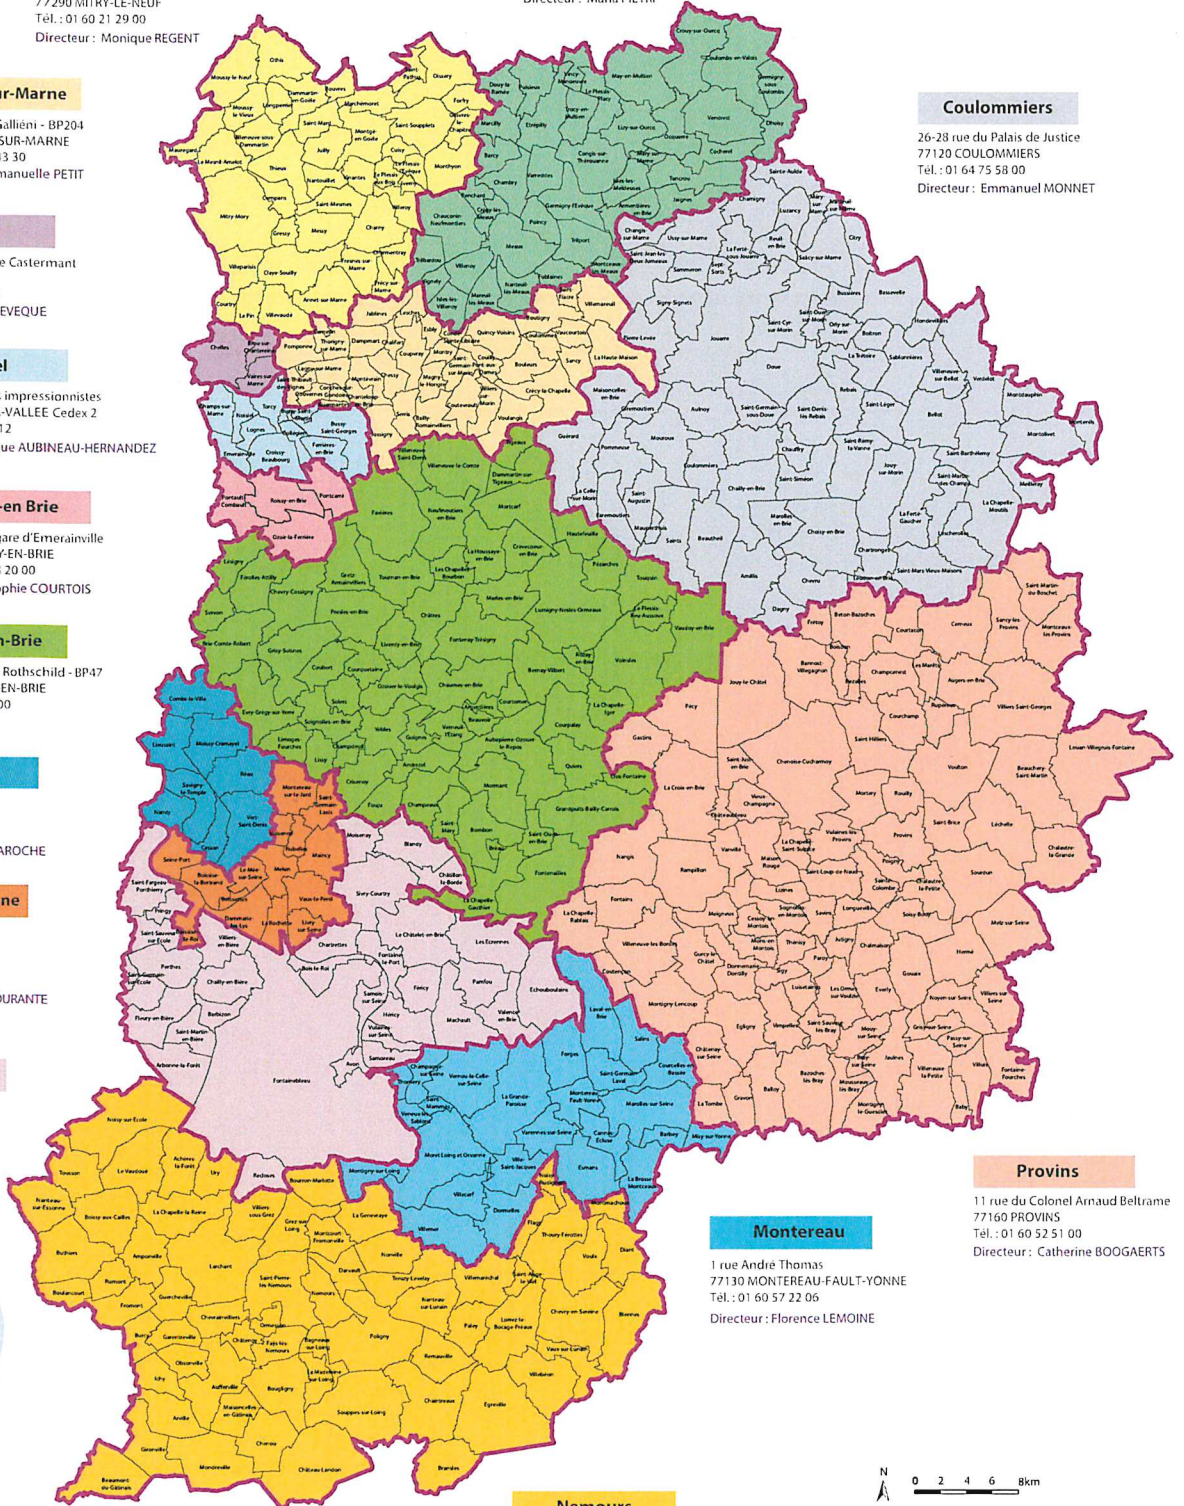

TERRITOIRE ET COORDONNÉES DES MAISONS DÉPARTEMENTALES DES SOLIDARITÉS

Mitry-Mory

1 avenue du Dauphiné - BP31
77290 MITRY-LE-NEUF
Tél. : 01 60 21 29 00
Directeur : Monique REGENT

Meaux

31 rue du Palais de Justice
77109 MEAUX Cedex
Tél. : 01 64 36 42 00
Directeur : Maria PIETRI

Lagny-sur-Marne

15 boulevard Gallieni - BP204
77400 LAGNY-SUR-MARNE
Tél. : 01 64 12 43 30
Directeur : Emmanuelle PETIT

Chelles

25 rue du Gendarme Castermant
77500 CHELLES
Tél. : 01 64 26 51 00
Directeur : Sophie LIEVEQUE

Noisiel

Grande allées des impressionnistes
77448 MARNE-LA-VALLEE Cedex 2
Tél. : 01 69 67 44 12
Directeur : Monique AUBINEAU-HERNANDEZ

Roissy-en Brie

30 rue de la gare d'Emerainville
77680 ROISSY-EN-BRIE
Tél. : 01 64 43 20 00
Directeur : Sophie COURTOIS

Tournan-en-Brie

16 place Edmond Rothschild - BP47
77220 TOURNAN-EN-BRIE
Tél. : 01 64 25 07 00
Directeur : NC

Sénart

100 rue de Paris
77127 LIEUSAIN
Tél. : 01 64 13 42 00
Directeur : Christine LAROCHE

Melun-Val de Seine

750 avenue Saint-Just
ZI Vaux-le-Pénil
77000 VAUX-LE-PENIL
Tél. : 01 64 10 62 40
Directeur : Marie-Laure DURANTE

Fontainebleau

33 route de la Bonne Dame
77300 FONTAINEBLEAU
Tél. : 01 60 70 78 00
Directeur : Gwenaëlle ODY

Coulommiers

26-28 rue du Palais de Justice
77120 COULOMMIERS
Tél. : 01 64 75 58 00
Directeur : Emmanuel MONNET

Nemours

1 rue Beauregard - BP113
77140 NEMOURS
Tél. : 01 60 55 20 00
Directeur : Agnès DOMINIAC

Montereau

1 rue André Thomas
77130 MONTEREAU-FAULT-YONNE
Tél. : 01 60 57 22 06
Directeur : Florence LEMOINE