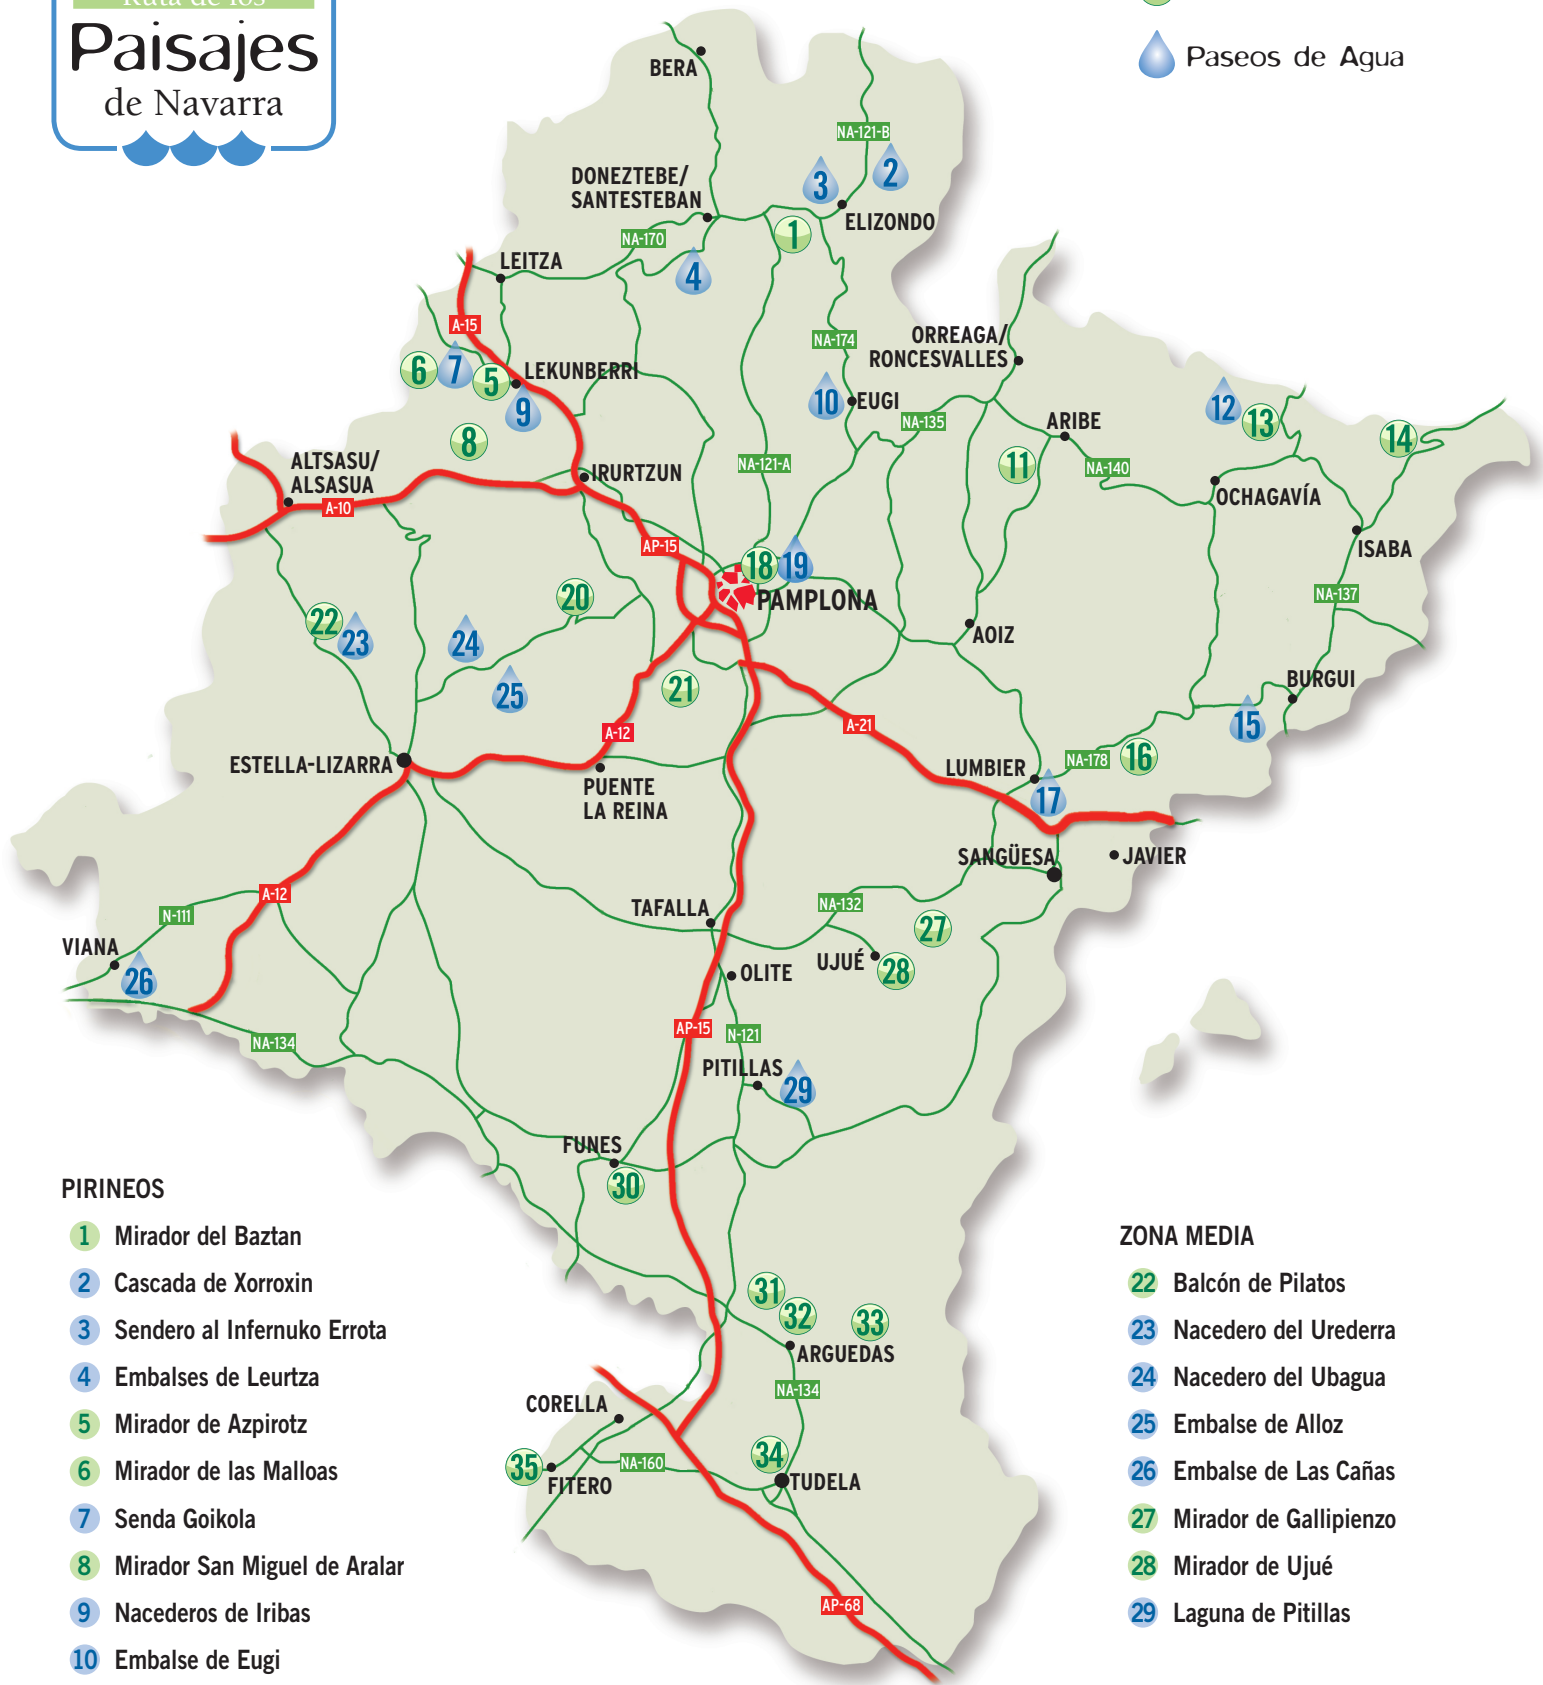

Miradores

Paseos de Agua

PIRINEOS

- 1 Mirador del Baztan
- 2 Cascada de Xorroxin
- 3 Sendero al Infernuko Errota
- 4 Embalses de Leurtza
- 5 Mirador de Azpirotz
- 6 Mirador de las Malloas
- 7 Senda Goikola
- 8 Mirador San Miguel de Aralar
- 9 Nacederos de Iribas
- 10 Embalse de Eugi
- 11 Mirador de Ariztokia
- 12 Cascada del Cubo
- 13 Mirador de Pikatua
- 14 Mirador de Larra-Belagua
- 15 Foz de Burgui
- 16 Foz de Arbaiun
- 17 Foz de Lumbier

ZONA MEDIA

- 22 Balcón de Pilatos
- 23 Nacedero del Urederra
- 24 Nacedero del Ubagua
- 25 Embalse de Alloz
- 26 Embalse de Las Cañas
- 27 Mirador de Gallipienzo
- 28 Mirador de Ujué
- 29 Laguna de Pitillas

LA RIBERA

- 30 Mirador Barranco de Peñalén
- 31 Miradores Virgen del Yugo
- 32 Mirador Sendaviva
- 33 Mirador de Aguilares
- 34 Cerro de Santa Bárbara
- 35 Mirador de Fitero

CUENCA DE PAMPLONA

- 18 Mirador del Caballo Blanco
- 19 Paseo Fluvial del Arga
- 20 Mirador de Etxauri
- 21 Mirador Sierra del Perdón