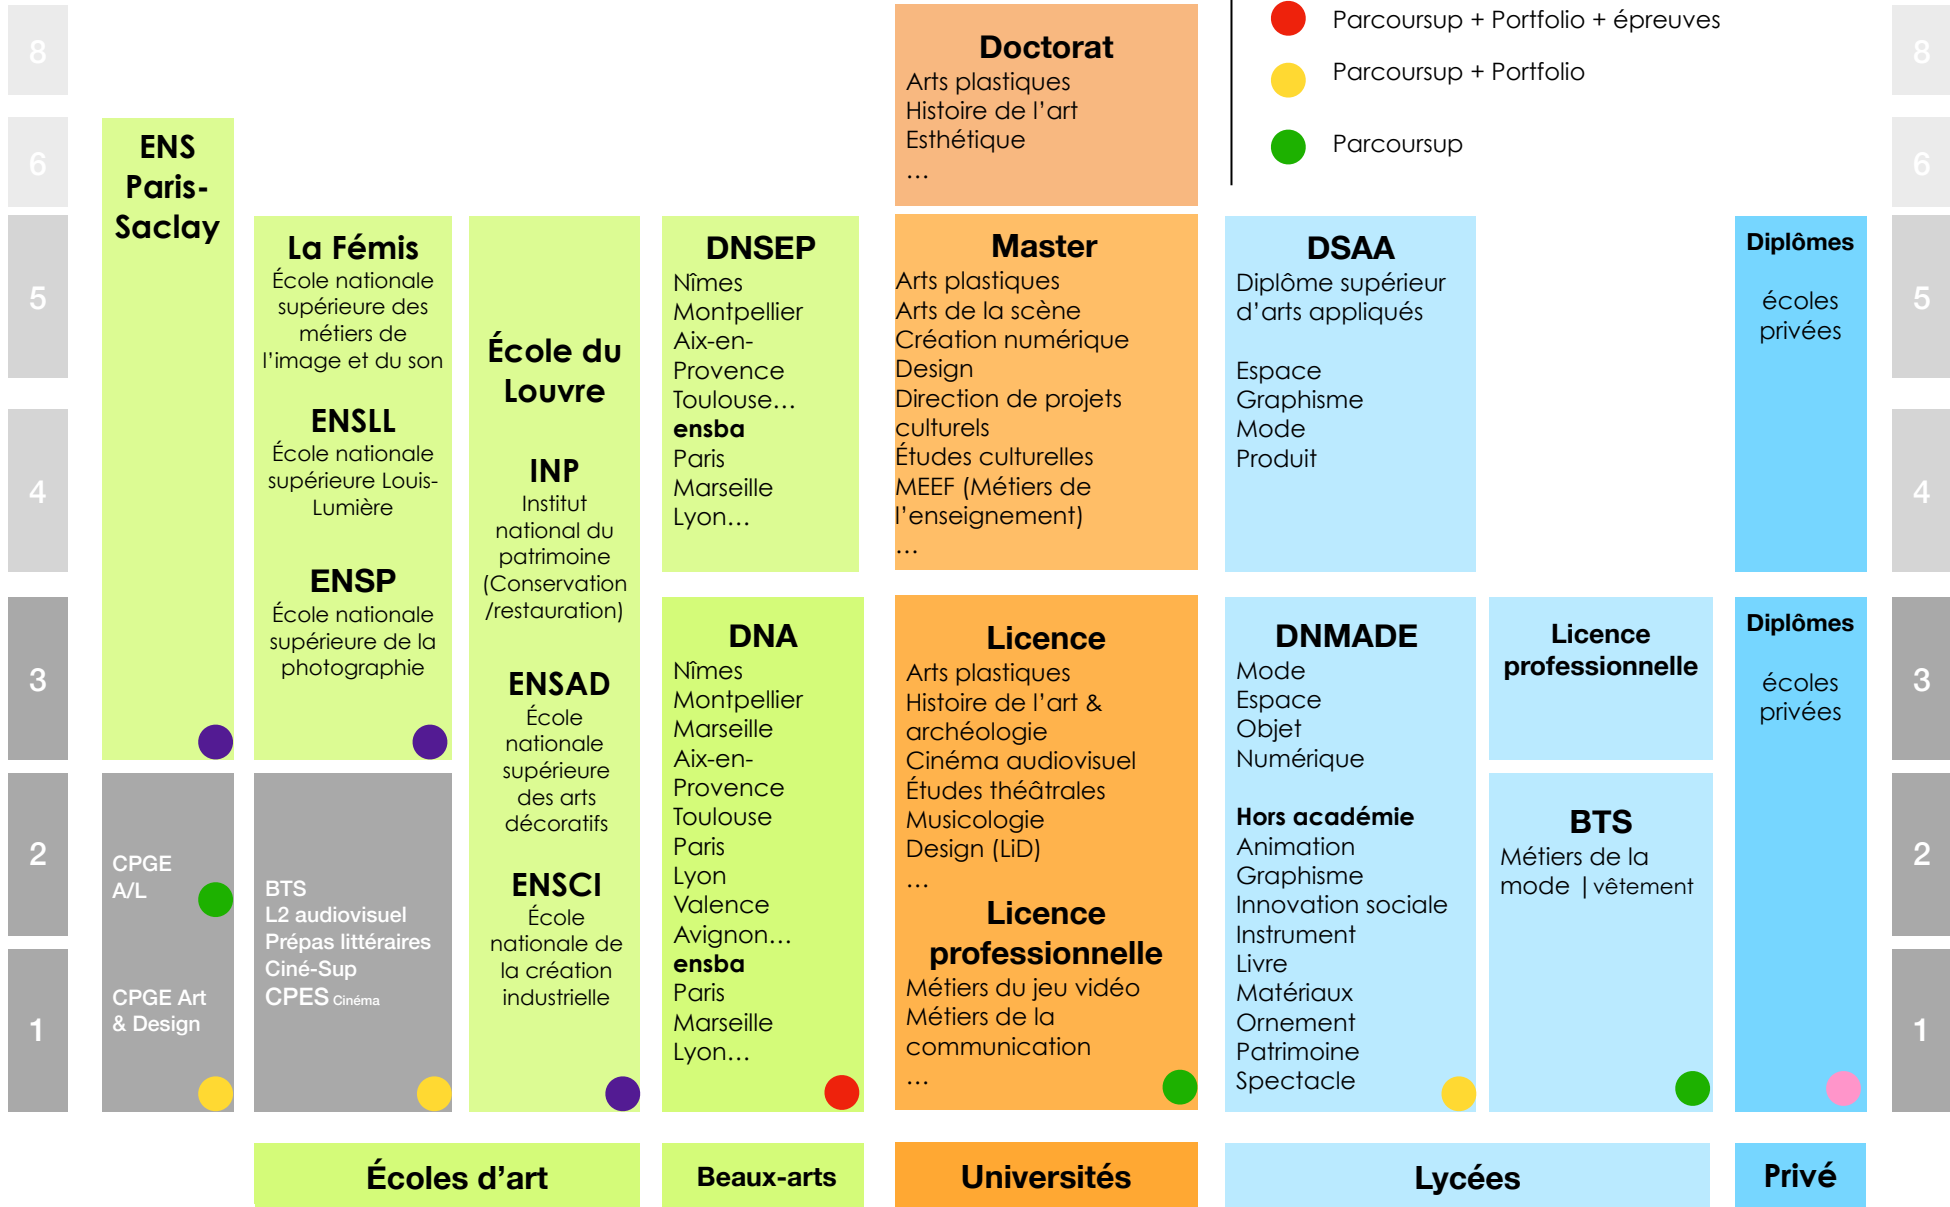

Les parcours artistiques post-BAC | Principes généraux

Parcours sélectifs

Hors parcoursup

Alice BONNET | Lycée Daudet | Nîmes | Académie Montpellier - Occitanie

Année préparatoire
Prépa Art | CPES-CAAP

BACCALAURÉAT | spécialité arts plastiques

- 8
- 6
- 5
- 4
- 3
- 2
- 1

- 8
- 6
- 5
- 4
- 3
- 2
- 1

ENS Paris-Saclay
<https://ens-paris-saclay.fr/>

La Fémis
<https://www.femis.fr/>
ENSL
<https://www.ens-louis-lumiere.fr/>
ENSP
<https://www.ensp-arles.fr/>

INP Patrimoine (Bac +3)
<https://www.inp.fr/>
École du Louvre
<https://www.ecoledulouvre.fr/>
ENSAD Arts décoratifs
<https://www.ensad.fr/>
ENSCI Création industrielle
<https://www.ensci.fr/>

DNSEP DNA
<https://andea.fr/>