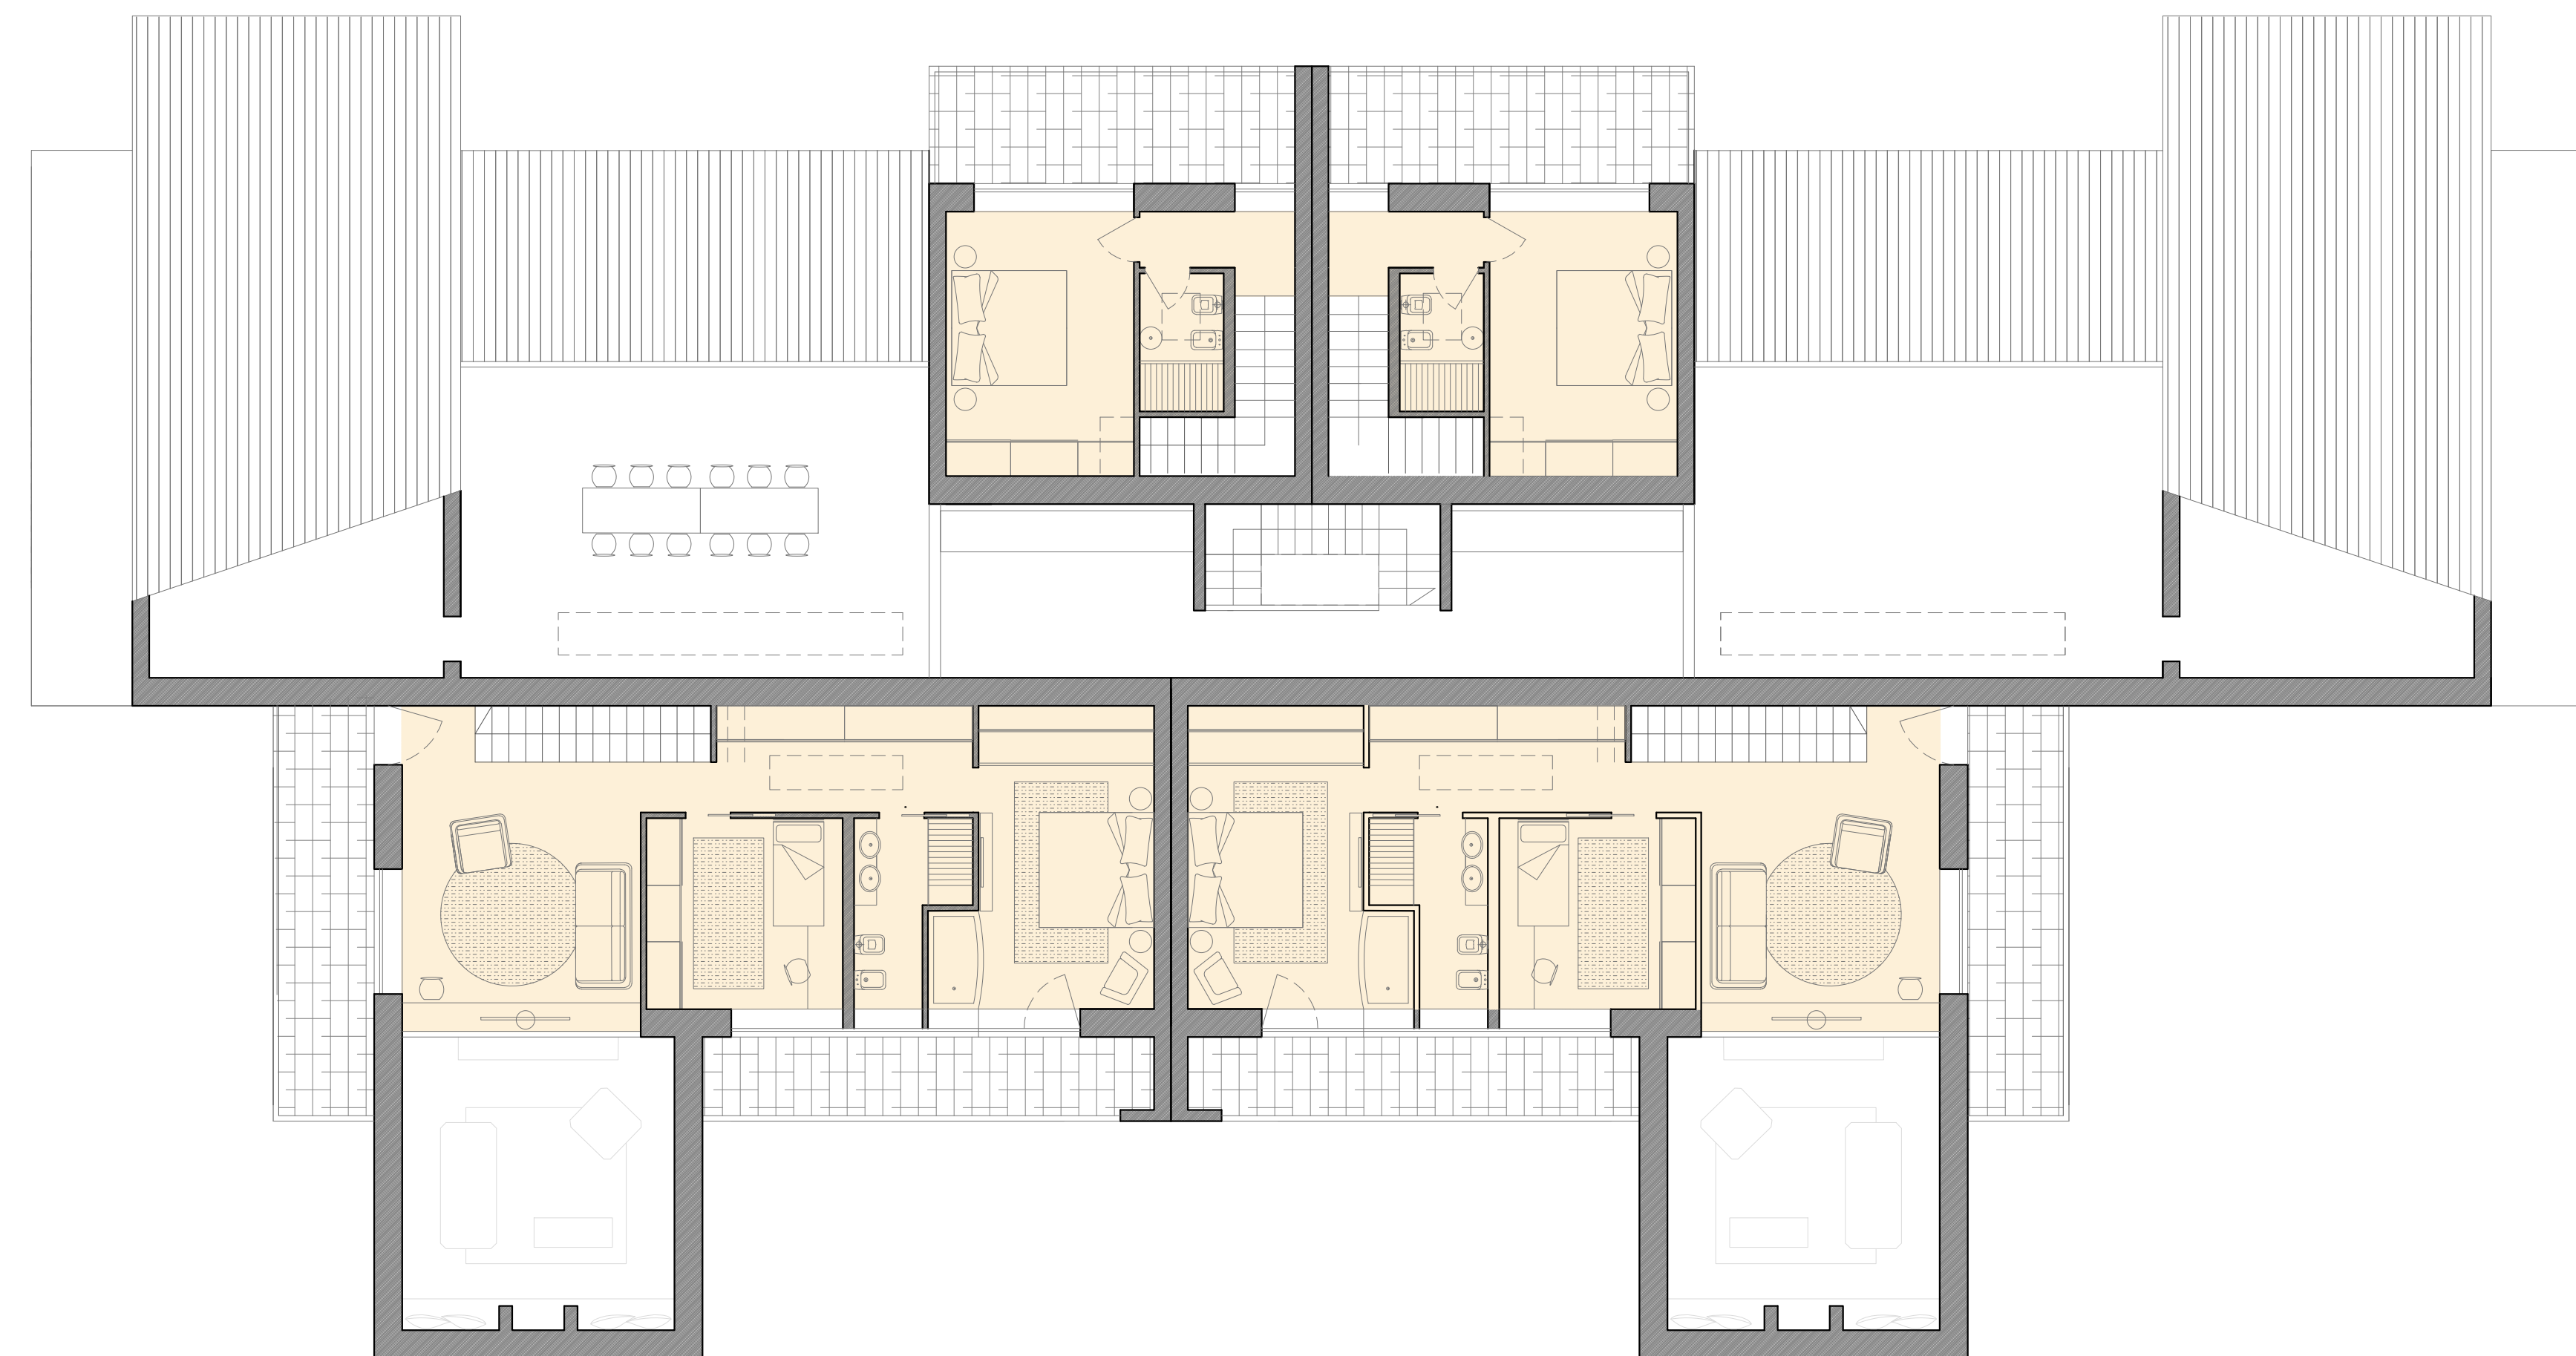

PIANTA PIANO TERRA . scala 1:100

stefania scamperle architetto  
 www.castagniniscamperle.it via don Giovanni Bosco n.30 - 37060 Lugagnano di Sona tel 340.9213725 - PEC stefania.scamperle@archiworlpec.it - e-mail stefanascrn@gmail.com

T2

12.06.2014

PIANTA PIANO PRIMO . scala 1:100

stefania scamperle architetto  
 www.castagniniscamperle.it via don Giovanni Bosco n.30 - 37060 Lugagnano di Sona tel 340.9213725 - PEC stefania.scamperle@archiworlpec.it - e-mail stefanascrn@gmail.com