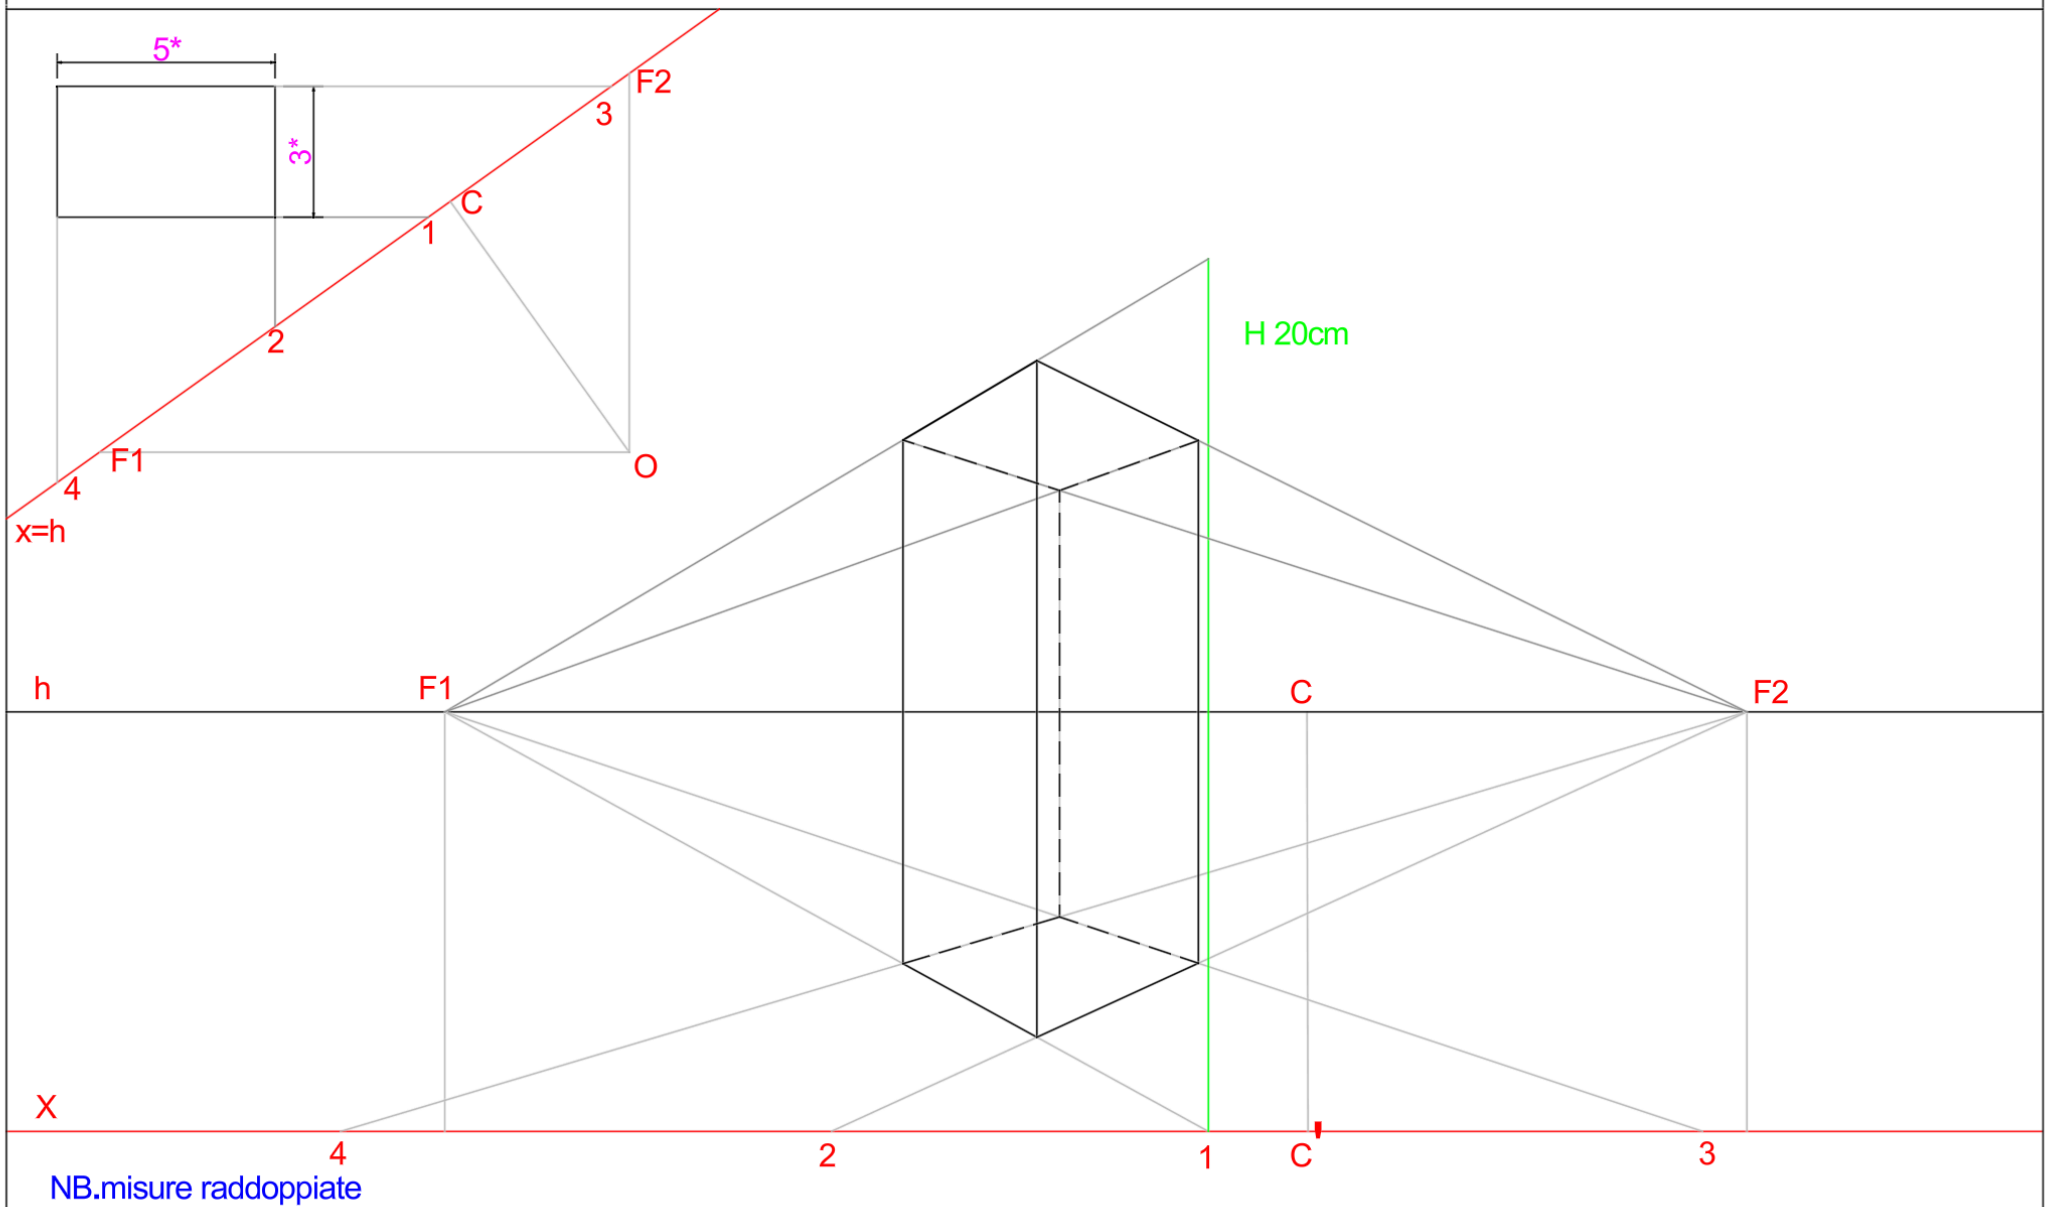

2

PROSPETTIVA ACCIDENTALE METODO INDIRECTO - PARALLELEPIPEDO BASE 10x6cm H 20cm

NOME COGNOME

CLASSE

DATA

TAV. 24

2

PROSPETTIVA ACCIDENTALE METODO INDIRECTO - PIRAMIDE BASE 10x6cm H 20cm

NOME COGNOME

CLASSE

TAV. 24bis