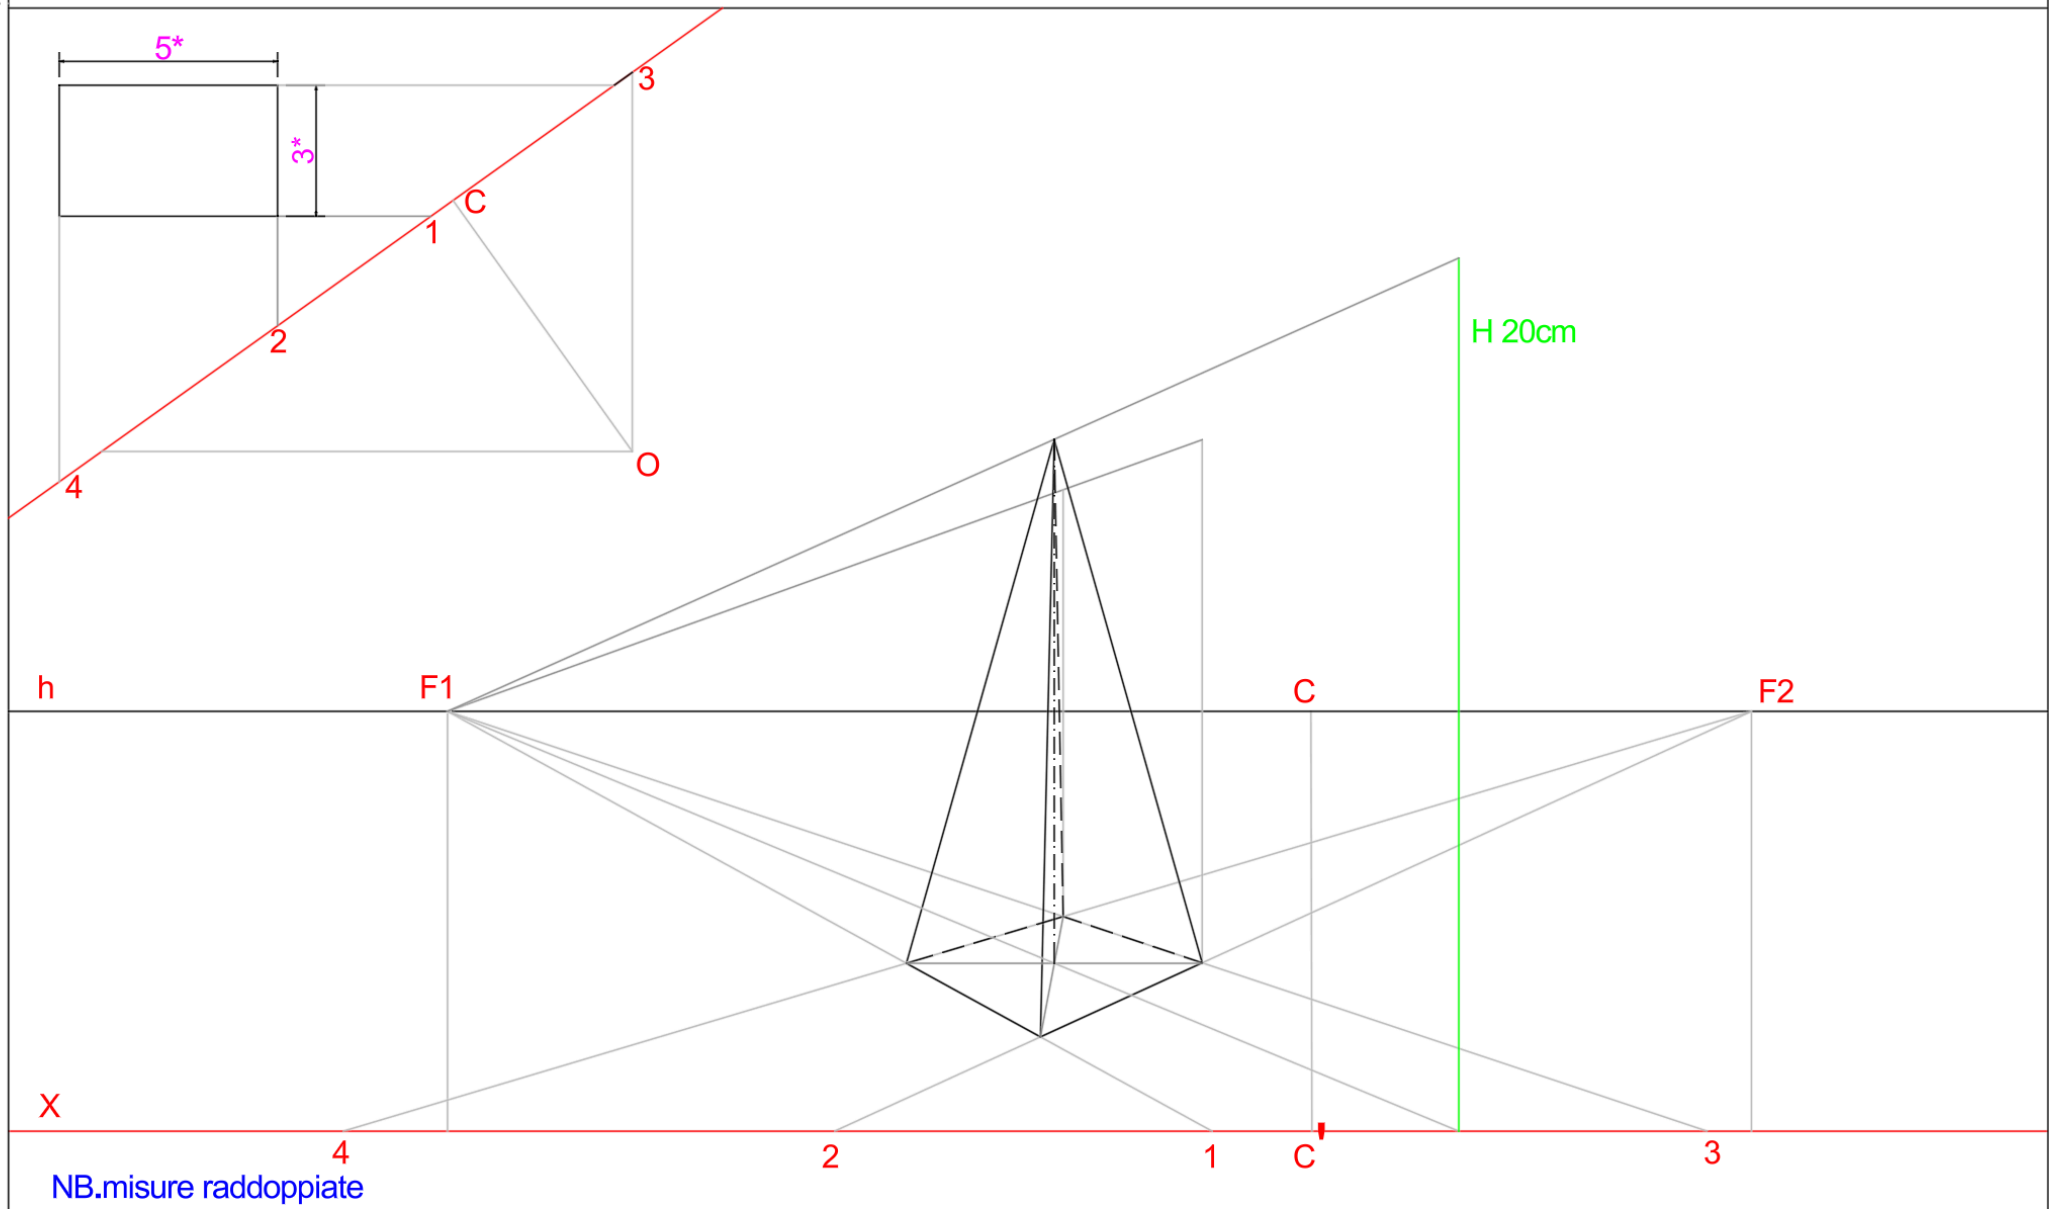

2

PROSPETTIVA ACCIDENTALE METODO INDIRECTO - PARALLELEPIPEDO BASE 10x6cm H 20cm

NOME COGNOME

CLASSE

DATA

TAV. 24

2

PROSPETTIVA ACCIDENTALE METODO INDIRECTO - PIRAMIDE BASE 10x6cm H 20cm

NOME COGNOME

CLASSE

TAV. 24bis