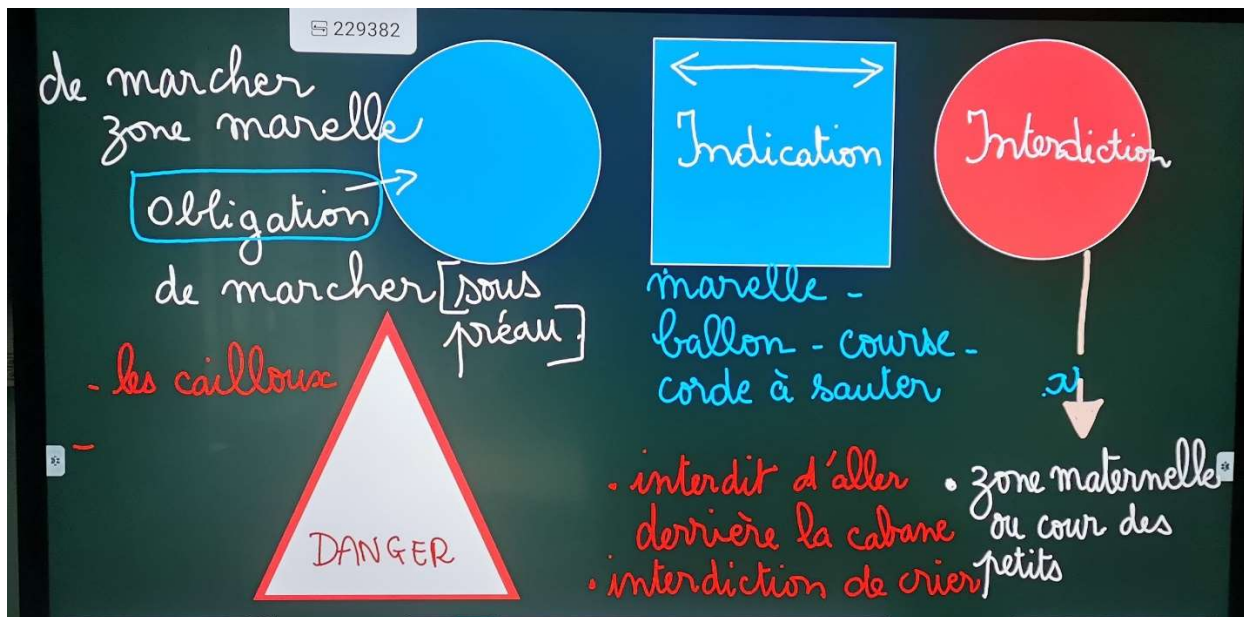

Conception de panneaux de signalisation.

Lieu : Cour de l'école Jean Desbois

Classe : ce2 et ce2/cm1

Nos projections :

Nos panneaux d'indication des zones de jeux :

Zone jeux de ballon

Zone des marelles

Zone de course

Zone de cordes à sauter

Nos panneaux d'interdiction :

Interdit d'aller derrière la cabane.

Interdit de traverser les marelles.

Interdit de crier sous le préau.

Notre panneau d'obligation :

Obligation de marcher
sous le préau

Celui de danger :

Attention aux cailloux !