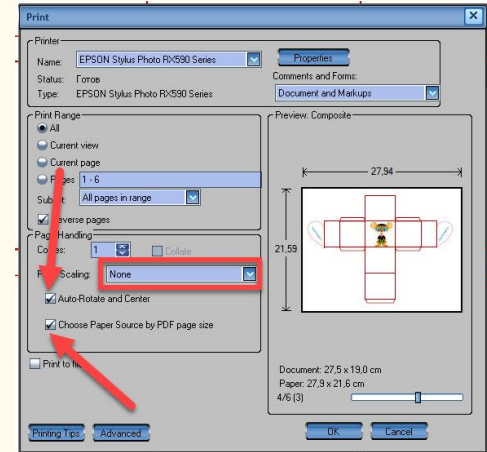

Рамки рассчитаны на фотографии размером 10x15 и 9x12. Рамки сделаны для горизонтальных и вертикальных фотографий. Часть Б (верх рамки) сделан в разных цветах.

DumSchool.Ru

Инструкция создания одной рамки

1. Распечатать части А и Б. Обязательно проверить указанные три свойства при распечатке.

2. Вырезать часть А. Вырезать одну любую часть Б.

3. В части Б вырезать середину по нужной пунктирной линии.

3.1. Если фотография нестандартного размера, нужно её приложить, аккуратно обвести края фотографии. Вырезать середину. НО! Слева и справа нужно отступить внутрь рамки по 1-2 см и вырезать по этим линиям. Так как нужно оставить место, куда вставлять фотографию (за что она будет держаться).

4. Склеить части А и Б только по самым краям, таким образом, чтобы внутри вырезанного прямоугольника осталось место по бокам для вставки фотографий.

5. Вырезать и наклеить любые мелкие детали на рамку.