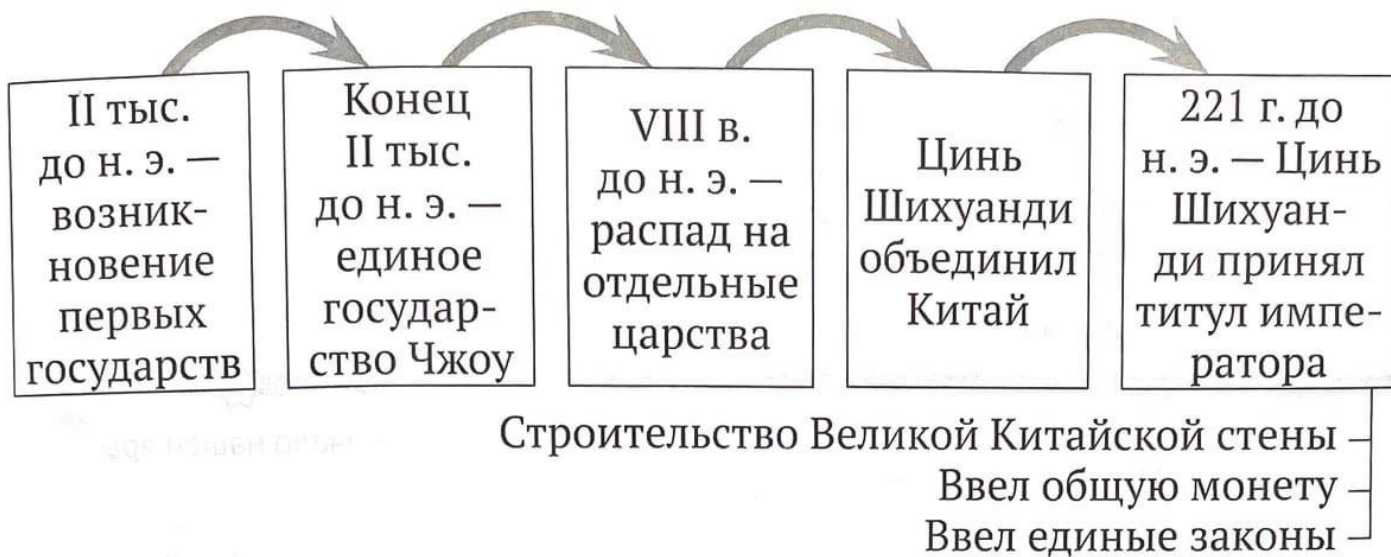

§ 26. Возникновение государства в Китае

Хуанхэ

Древнекитайская цивилизация возникла в долинах рек Хуанхэ и Янцзы

СОЗДАНИЕ ЕДИНОГО КИТАЙСКОГО ГОСУДАРСТВА

Период Хань

КЛЮЧЕВЫЕ СЛОВА

ВЕЛИКАЯ КИТАЙСКАЯ СЕНА
ЛЁСС
ИМПЕРАТОР
ХУАНХЭ
ЦИНЬ ШИХУАНДИ
ХАНЬ
ЯНЦЗЫ
ВЕЛИКИЙ ШЕЛКОВЫЙ ПУТЬ

Укрепление власти в период династии Хань способствовало процветанию китайского государства. Китайцы впервые соприкоснулись с другими развитыми цивилизациями древности