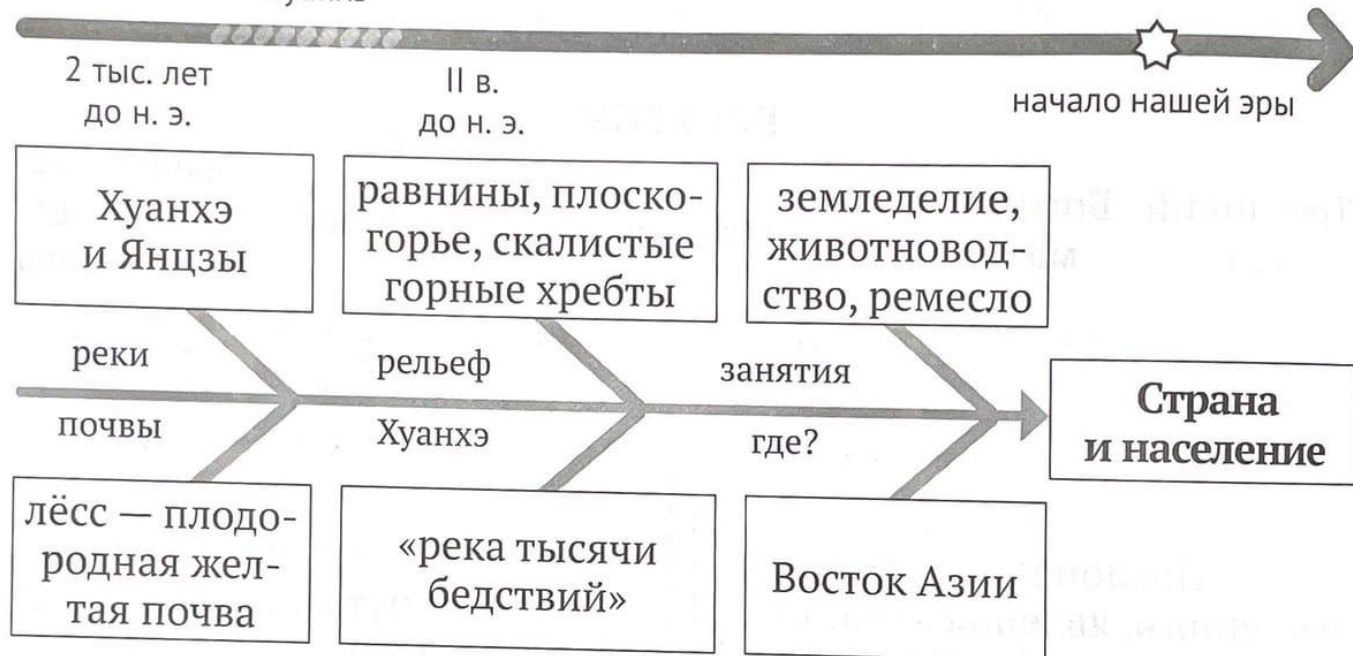

§ 26. Возникновение государства в Китае

Хуанхэ

Древнекитайская цивилизация возникла в долинах рек Хуанхэ и Янцзы

СОЗДАНИЕ ЕДИНОГО КИТАЙСКОГО ГОСУДАРСТВА

Период Хань

КЛЮЧЕВЫЕ СЛОВА

ВЕЛИКАЯ КИТАЙСКАЯ СЕНА
ЛЁСС
ИМПЕРАТОР
ХУАНХЭ
ЦИНЬ ШИХУАНДИ
ХАНЬ
ЯНЦЗЫ
ВЕЛИКИЙ ШЕЛКОВЫЙ ПУТЬ

Укрепление власти в период династии Хань способствовало процветанию китайского государства. Китайцы впервые соприкоснулись с другими развитыми цивилизациями древности