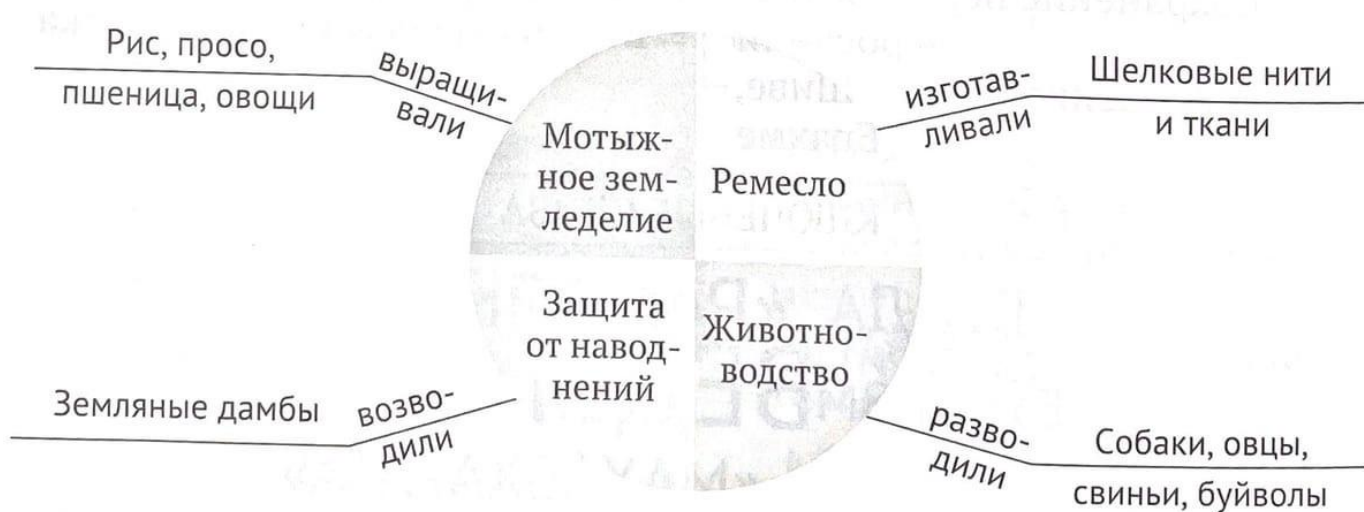

§ 26. Возникновение государства в Китае

Хуанхэ

Древнекитайская цивилизация возникла в долинах рек Хуанхэ и Янцзы

СОЗДАНИЕ ЕДИНОГО КИТАЙСКОГО ГОСУДАРСТВА

Период Хань

КЛЮЧЕВЫЕ СЛОВА

ВЕЛИКАЯ КИТАЙСКАЯ СЕНА
ЛЁСС
ИМПЕРАТОР
ХУАНХЭ
ЦИНЬ ШИХУАНДИ
ХАНЬ
ЯНЦЗЫ
ВЕЛИКИЙ ШЕЛКОВЫЙ ПУТЬ

Укрепление власти в период династии Хань способствовало процветанию китайского государства. Китайцы впервые соприкоснулись с другими развитыми цивилизациями древности