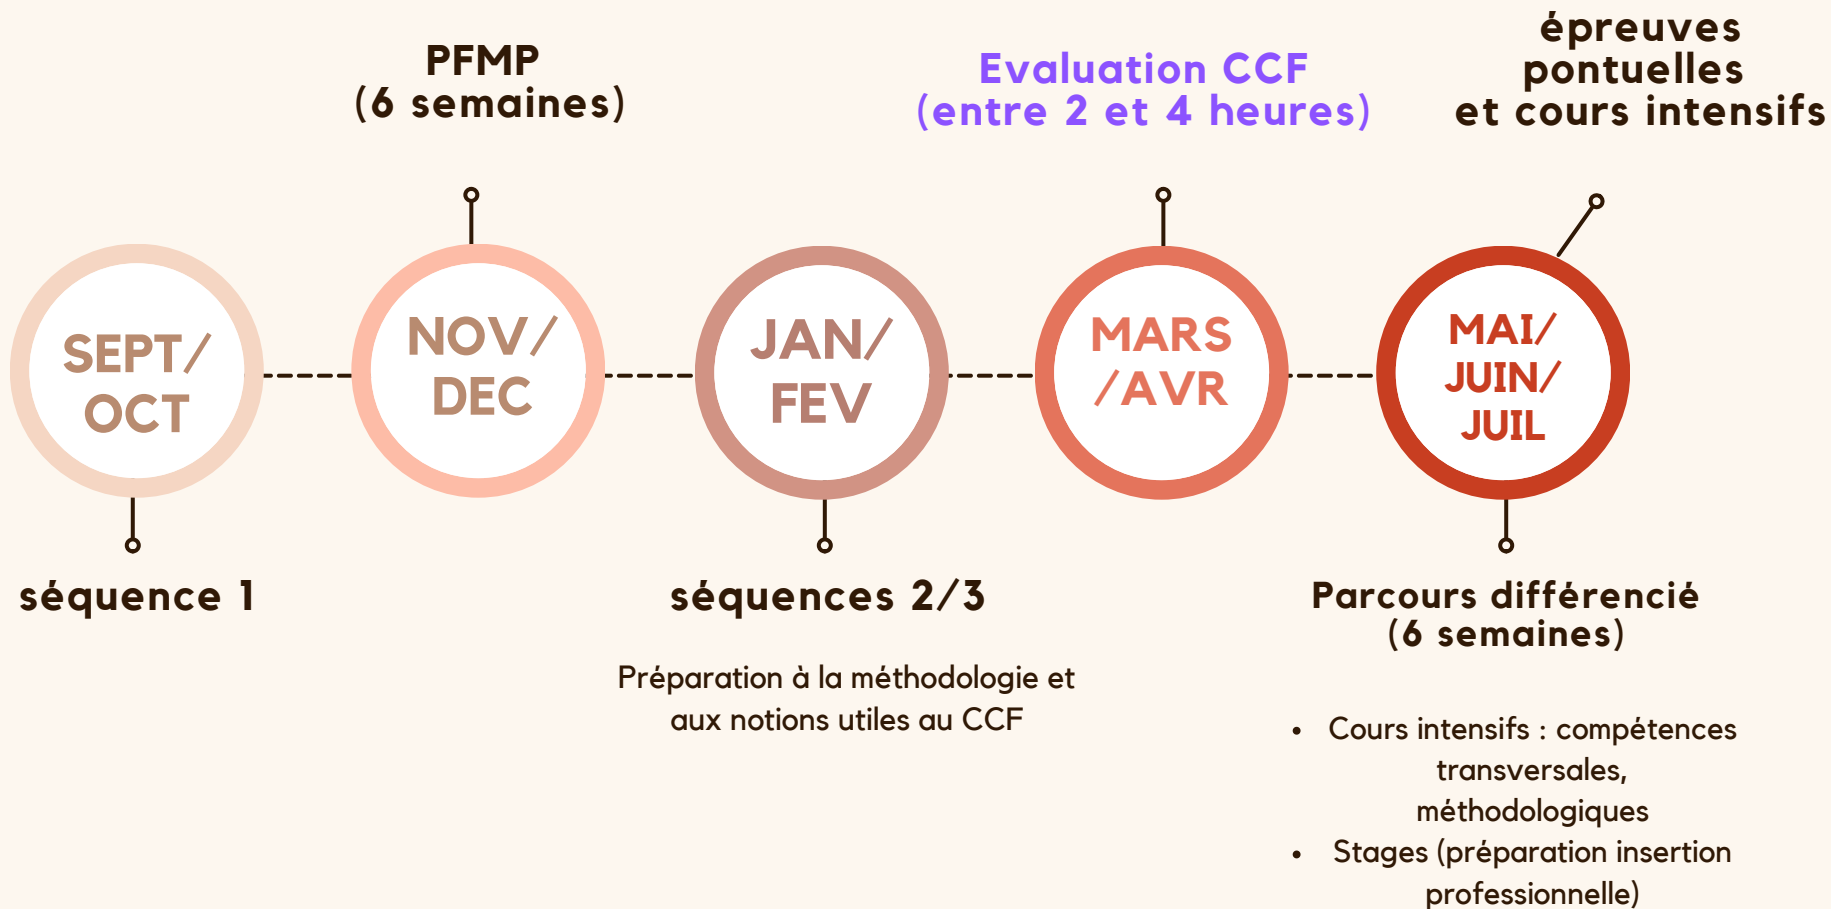

MODALITÉ D'ÉVALUATION CCF:
ÉPREUVES CONSÉCUTIVES OU ESPACÉES DANS LE TEMPS
ENTRE 2 ET 4 HEURES
ÉPREUVES COMPLÉMENTAIRES MAIS PAS OBLIGATOIREMENT LIÉES

RÉORGANISATION DE L'ANNÉE DE TERMINALE BAC PRO : PRÉCONISATION 1 (ÉPREUVES CONSÉCUTIVES)

..... 22 semaines de cours.....

12-14 MAI : ÉPREUVE BAC PRO
28 JUIN : ÉPREUVE PSE, ORAL PROJET

PRÉCONISATION 2 (ÉPREUVES NON CONSÉCUTIVES)