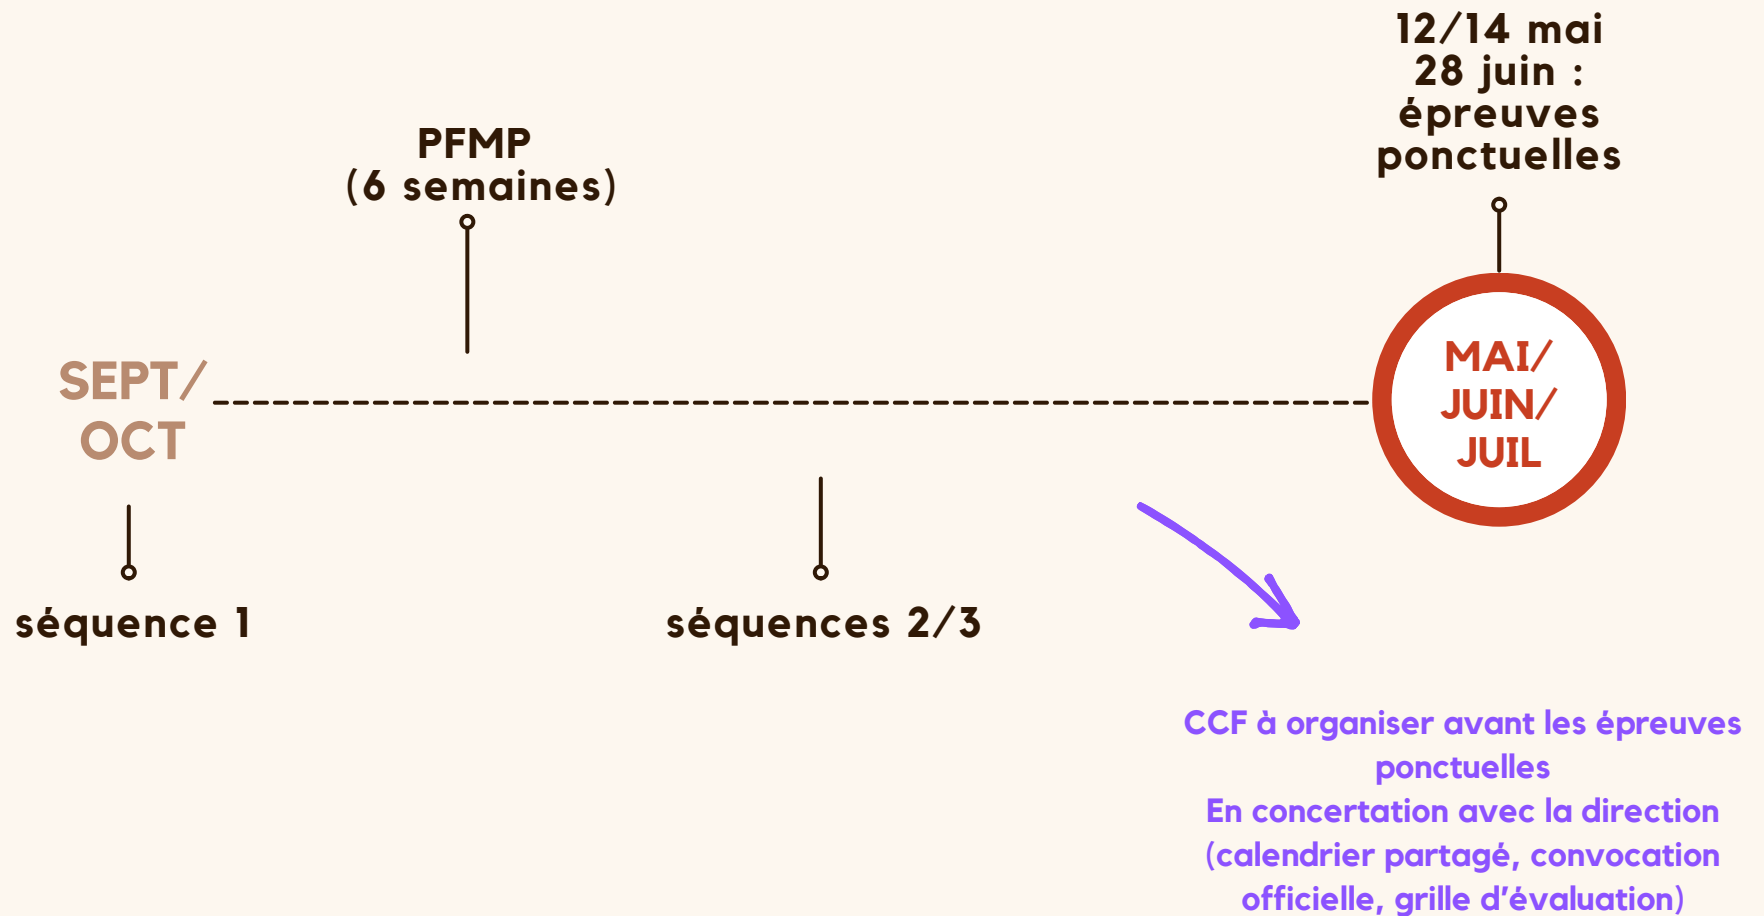

MODALITÉ D'ÉVALUATION CCF:
ÉPREUVES CONSÉCUTIVES OU ESPACÉES DANS LE TEMPS
ENTRE 2 ET 4 HEURES
ÉPREUVES COMPLÉMENTAIRES MAIS PAS OBLIGATOIREMENT LIÉES

RÉORGANISATION DE L'ANNÉE DE TERMINALE BAC PRO : PRÉCONISATION 1 (ÉPREUVES CONSÉCUTIVES)

..... 22 semaines de cours.....

12-14 MAI : ÉPREUVE BAC PRO
28 JUIN : ÉPREUVE PSE, ORAL PROJET

PRÉCONISATION 2 (ÉPREUVES NON CONSÉCUTIVES)