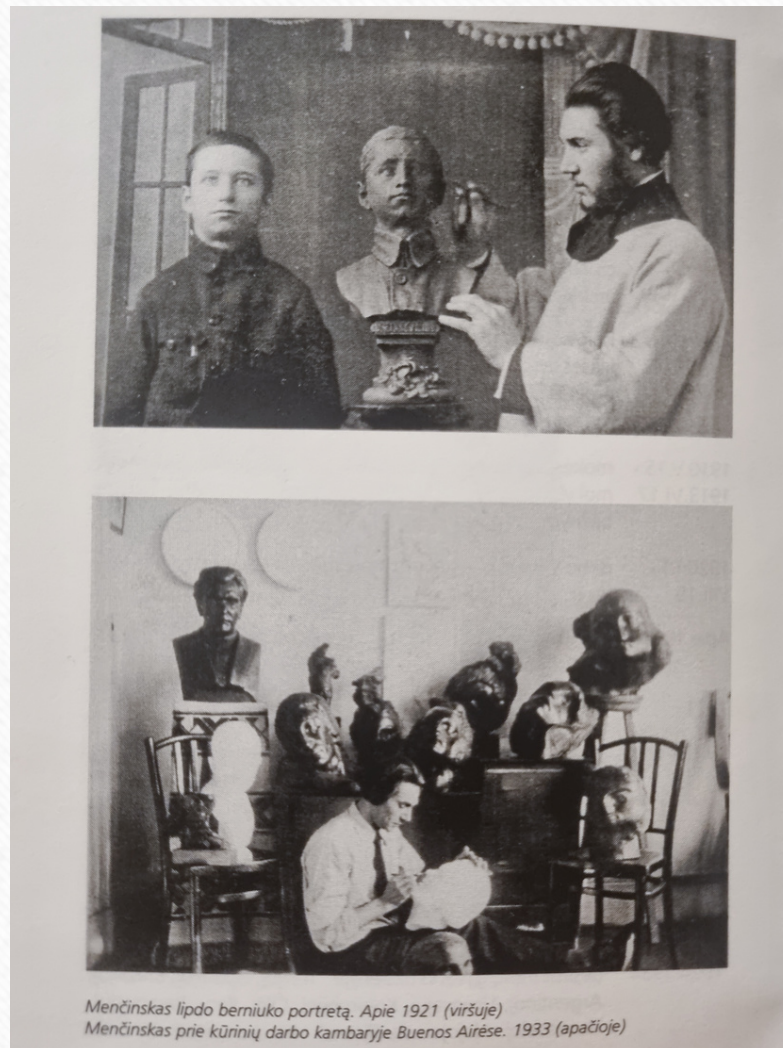

## 1896-1942

Matas Menčinskas was a bright artist with a distinctive style. He studied and worked abroad for about 10 years (Italy, Spain, South America: Uruguay, Brazil, Colombia, Chile, Peru, Paraguay, Venezuela). He has produced around 90 works abroad.

# Matas Menčinskas

6 | Matas Menčinskas. Apie 1921

Menčinskas lipo berniuko portretą. Apie 1921 (viršuje)  
Menčinskas prie kūinių darbo kambaryje Buenos Airėse. 1933 (apačioje)

Menčinskas su mokiniais Vilijampolės Vaikelio Jėzaus draugijos amatų mokykloje. Apie 1924 (viršuje)  
Menčinskas Vaikelio Jėzaus amatų m-loje su mokiniais. Apie 1934 (apačioje)