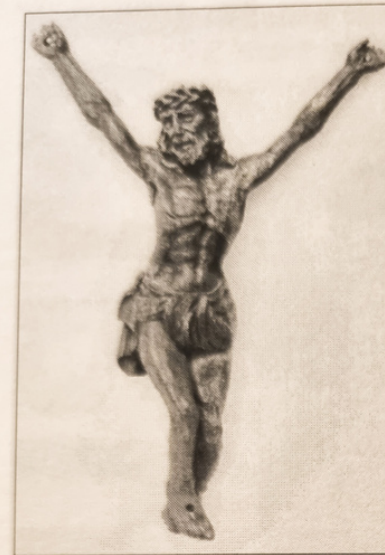

# Matas Menčinskas

6 | Matas Menčinskas. Apie 1921

Menčinskas lipo berniuko portretą. Apie 1921 (viršuje)  
Menčinskas prie kūinių darbo kambaryje Buenos Airėse. 1933 (apačioje)

Menčinskas su mokiniais Vilijampolės Vaikelio Jėzaus draugijos amatų mokykloje. Apie 1924 (viršuje)  
Menčinskas Vaikelio Jėzaus amatų m-loje su mokiniais. Apie 1934 (apačioje)

- Sculptor Matas Menčinskas at the Craft School of the Infant Jesus Society with students

# Works

He made sculptures from oak, birch, apple and ash.

# Our Family Legacy

- The Crucified
- Oak tree (Christ figure)
- 1930s
- Matas Menčinskas gave this sculpture of Christ to my great-grandfather.

Nukryžiuotasis (viršuje)  
Ispanų šokis (apačioje)