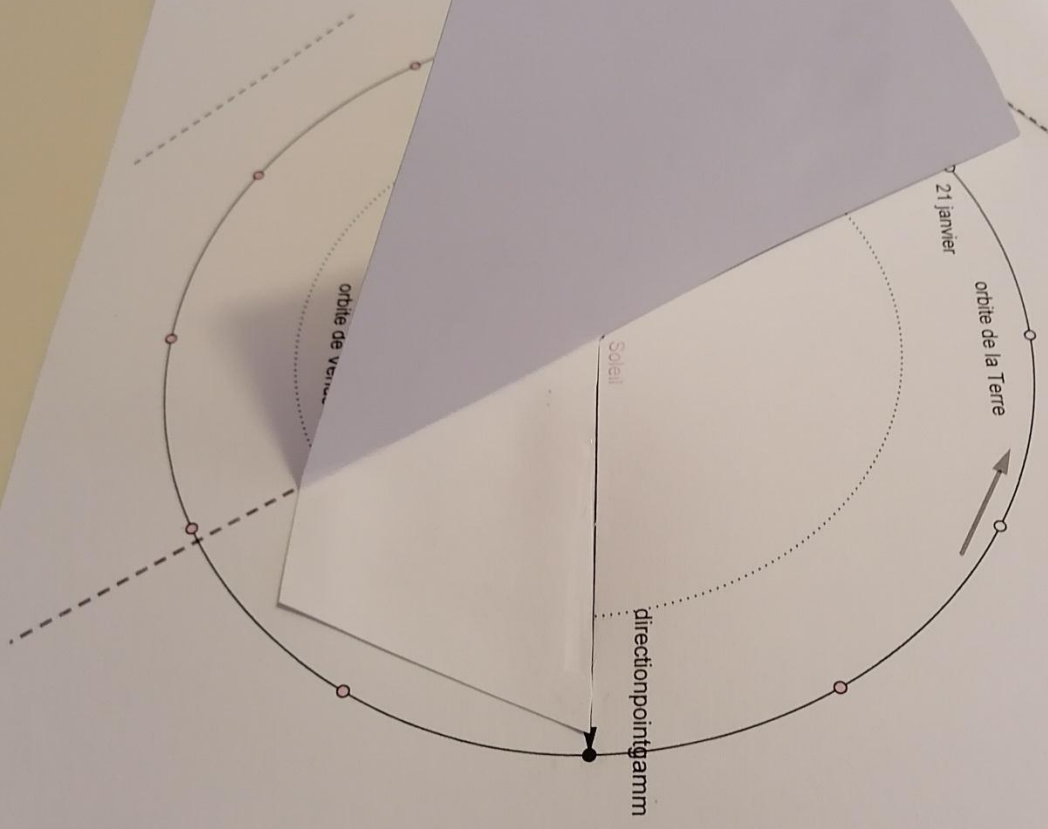

Echelle en cm: 1:1.25

Echelle en cm: 1:1,25

21 janvier

orbite de la Terre

Soieil

orbite de Venere

direction point gamma