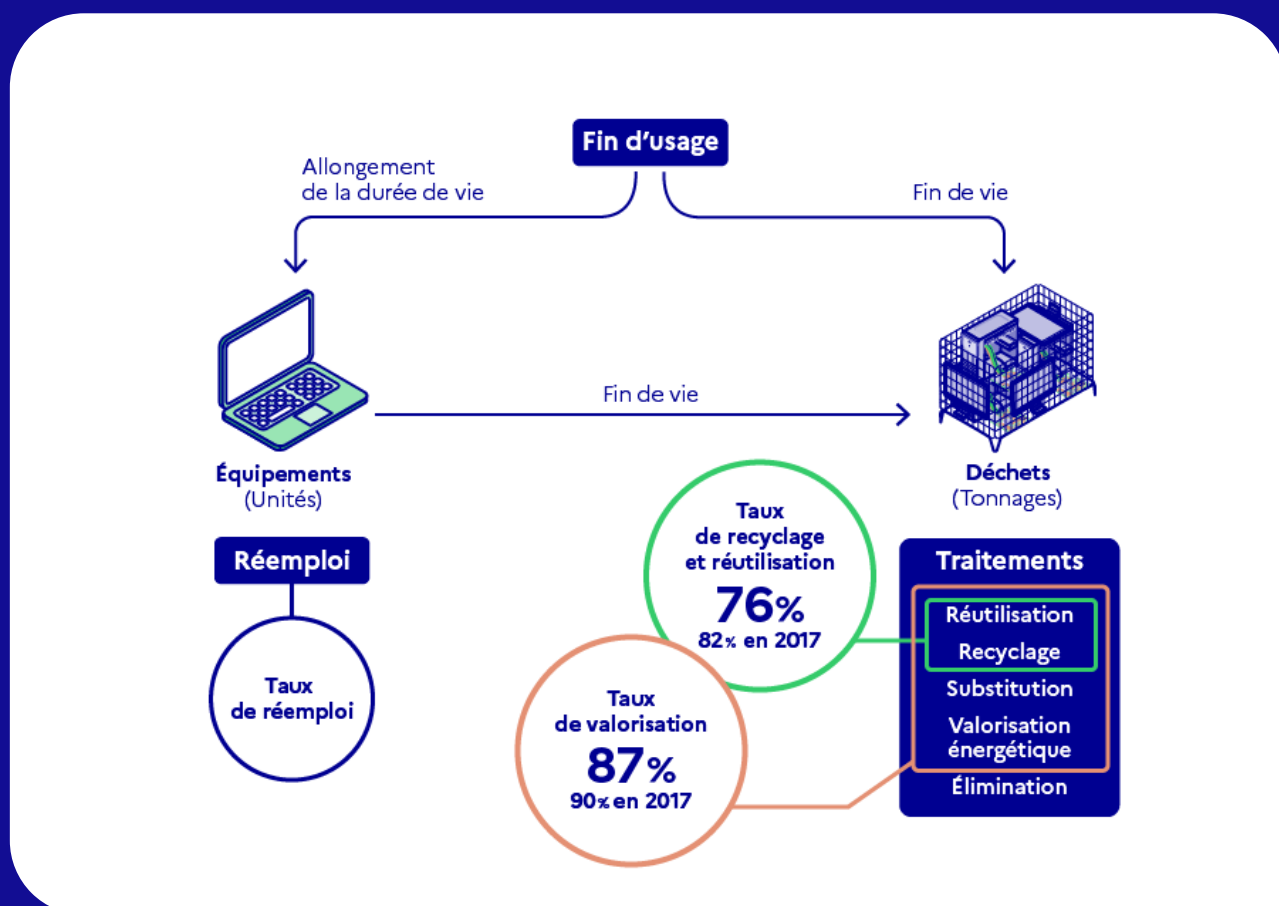

Le recyclage de nos déchets numériques

Seuls 20% des 45 millions de tonnes de déchets électroniques sont recyclés chaque année.

C'est une véritable fortune qui se perd en étant enfouie ou incinérée. En effet, nos déchets électroniques contiennent des matériaux précieux, comme de l'or, de l'argent, du platine, du lithium ou du cuivre.

Ensemble recyclons nos déchets