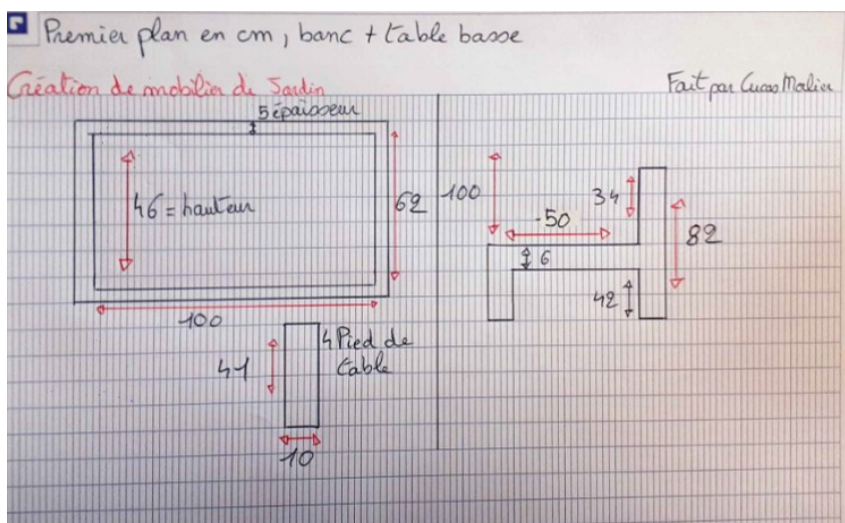

Source : [https://www.etsy.com/fr/listing/1313838280/table-basse-en-palette?](https://www.etsy.com/fr/listing/1313838280/table-basse-en-palette?ga_order=most_relevant&ga_search_type=all&ga_view_type=gallery&ga_search_query=table+basse+palett&ref=sr_gallery-1-12&organic_search_click=1)

[ga_order=most_relevant&ga_search_type=all&ga_view_type=gallery&ga_search_query=table+basse+palett&ref=sr_gallery-1-12&organic_search_click=1](https://www.etsy.com/fr/listing/1313838280/table-basse-en-palette?ga_order=most_relevant&ga_search_type=all&ga_view_type=gallery&ga_search_query=table+basse+palett&ref=sr_gallery-1-12&organic_search_click=1)