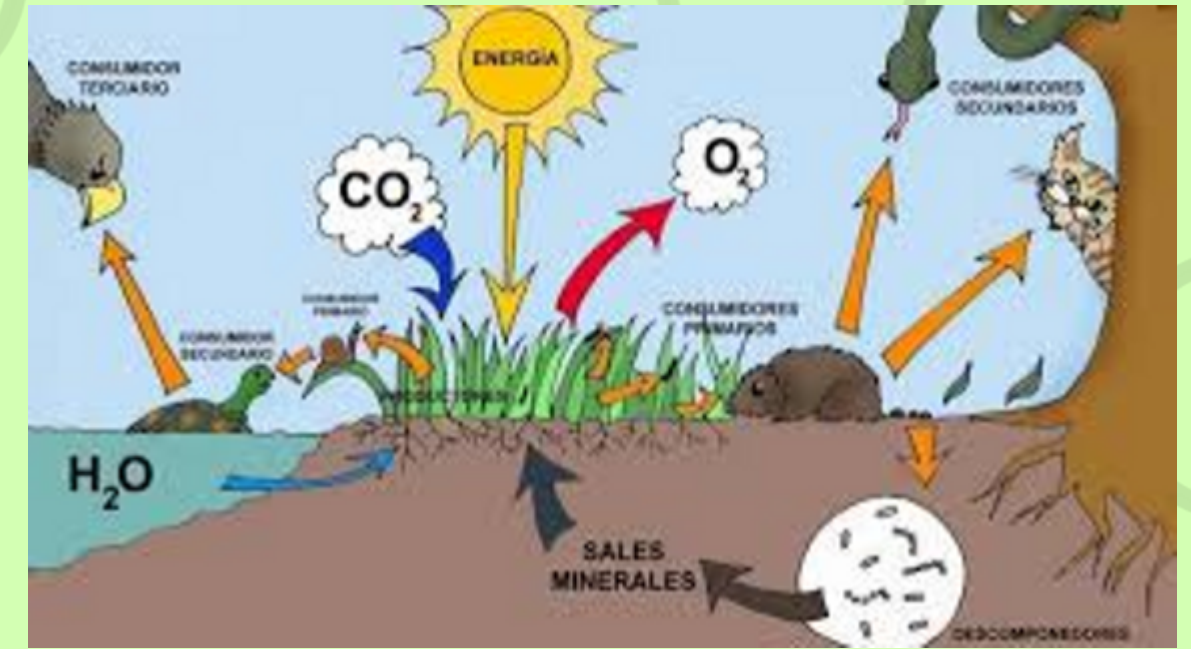

¿Sabías qué?

El plástico de un solo uso tiene vida útil promedio de 12 a 15 minutos, pero tarda más de 1.000 años en desintegrarse (ONU 2018),

Prepa en línea SEP junto con la Secretaría del Medio Ambiente (SEDEMA) de la CDMX.

Nos invita a participar en estas pláticas para un desarrollo sostenible y apoyar la Agenda 2030

RESIDUOS Y GENERACIÓN DE PLÁSTICOS

CAMBIO CLIMÁTICO Y ENERGÍA

ECOSISTEMAS Y POLINIZADORES

Asiste: haz click aquí: