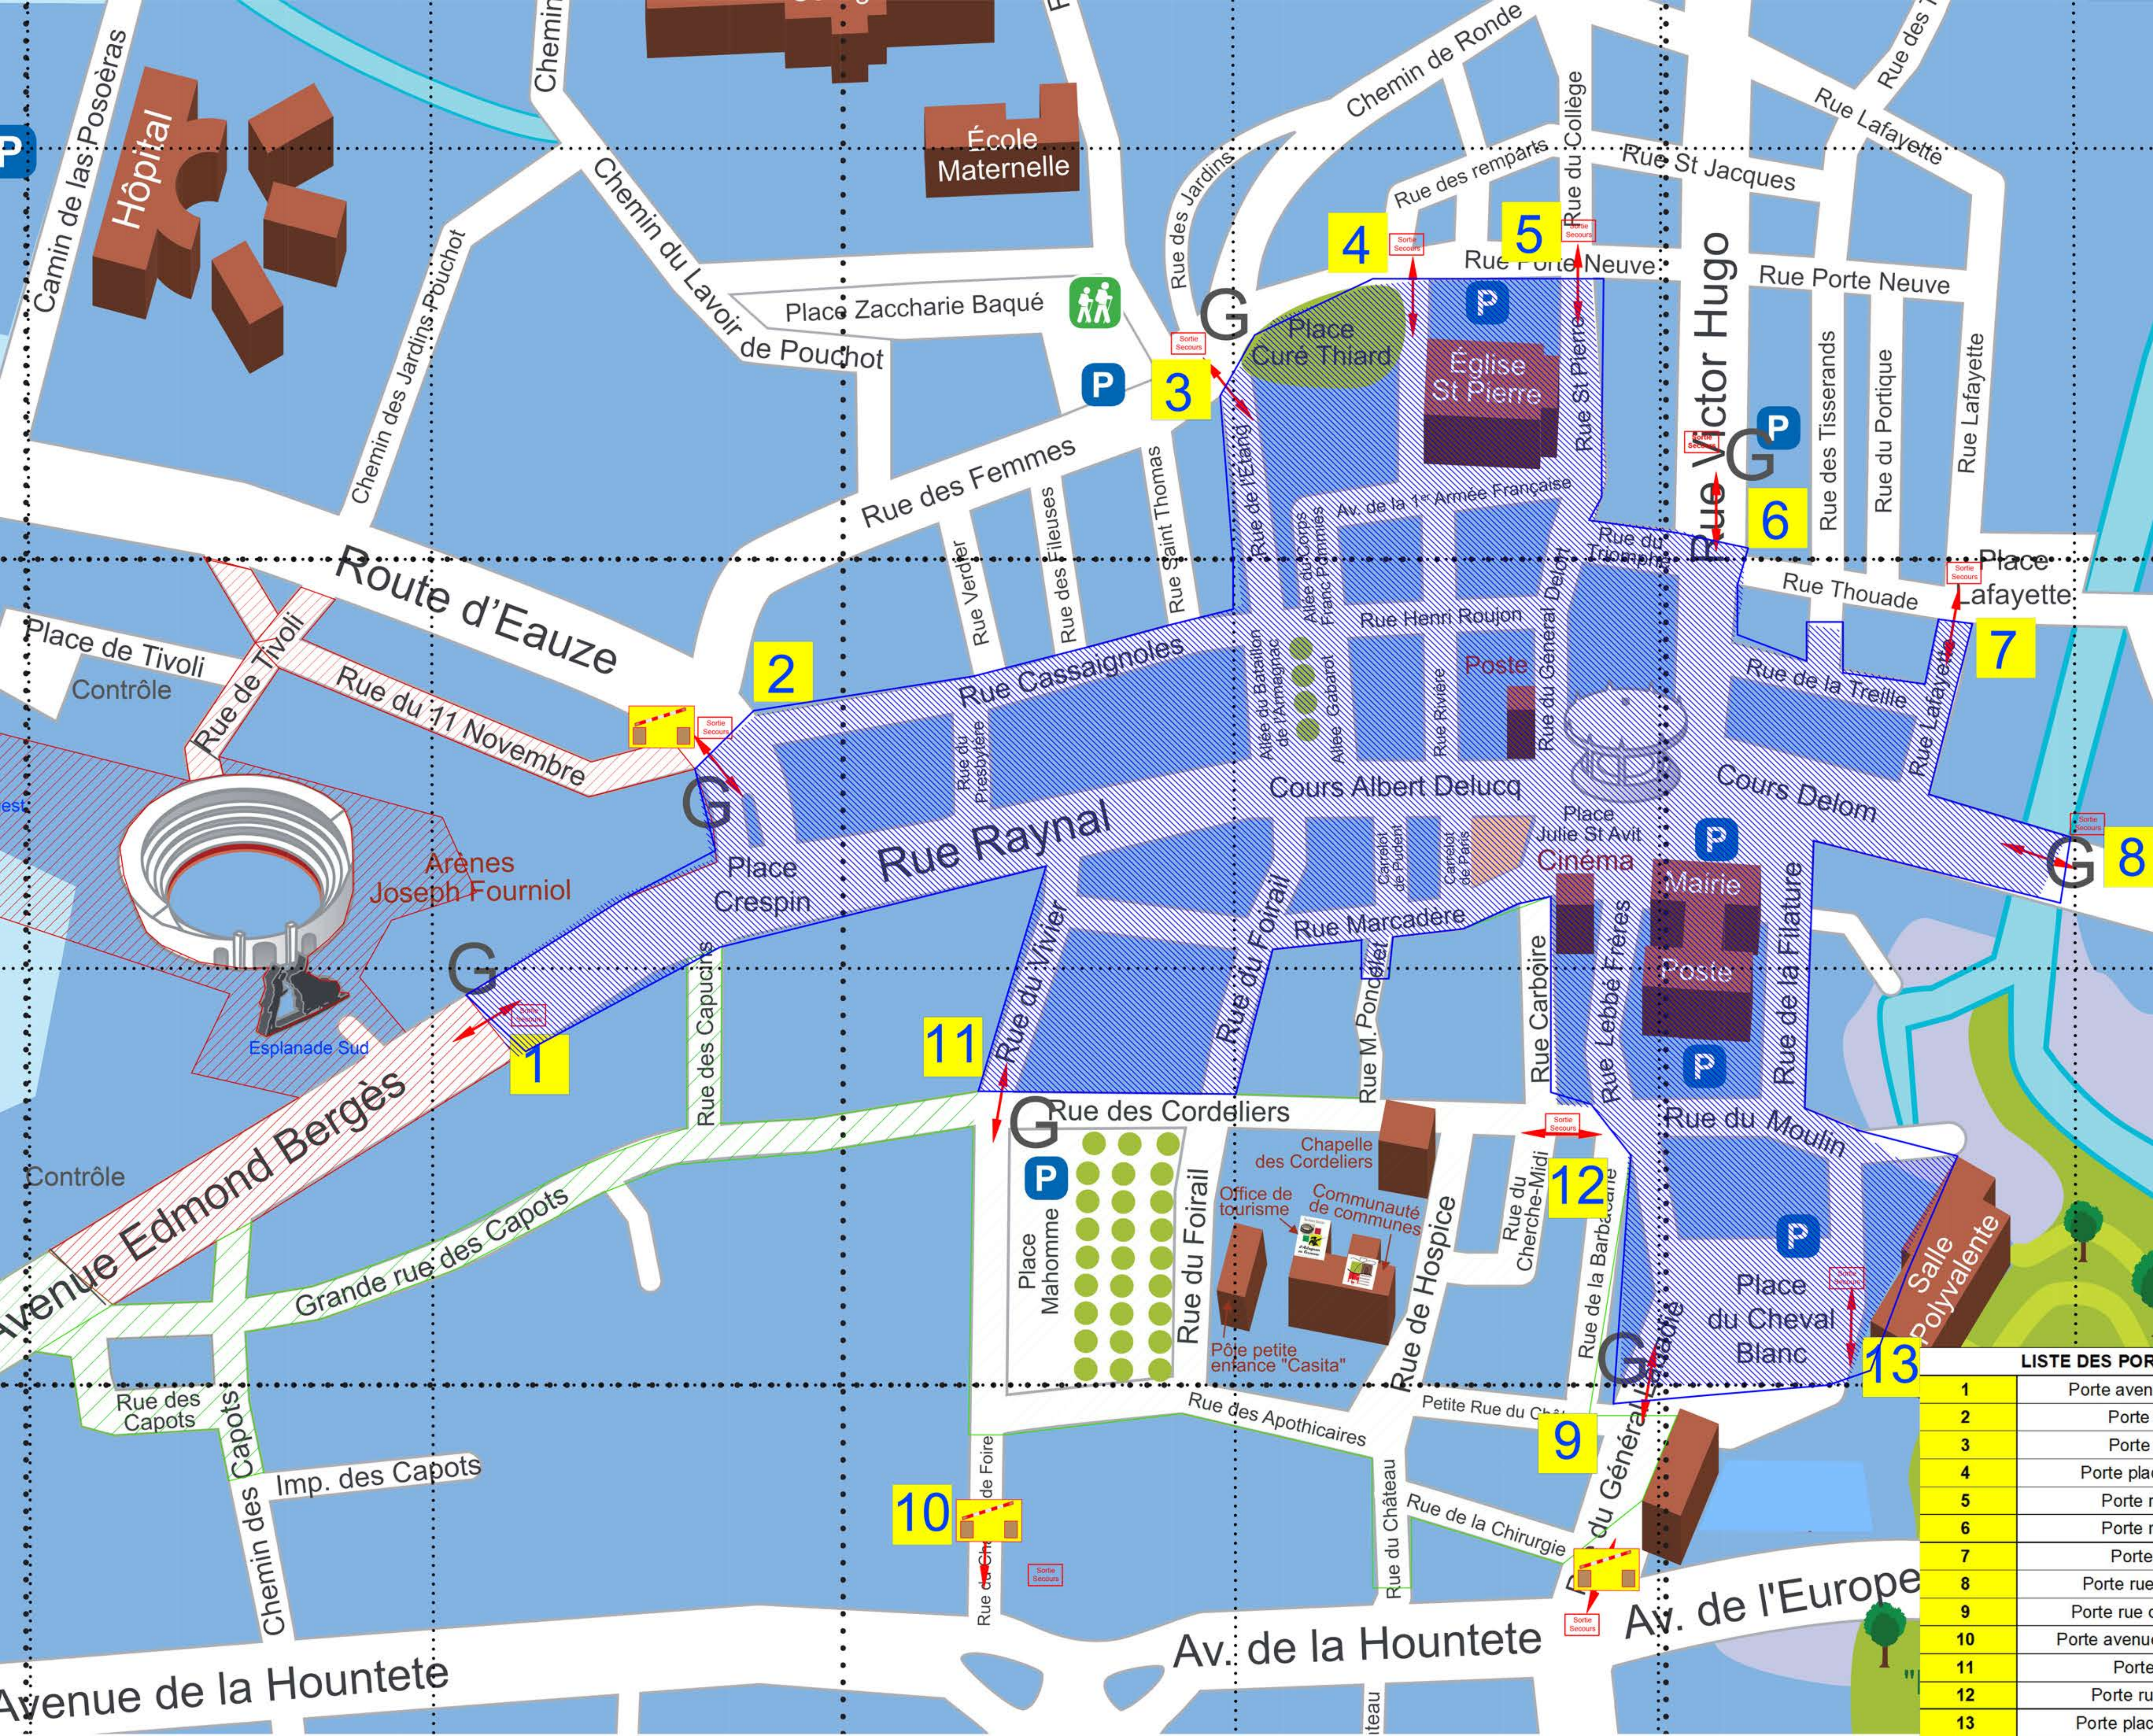

**PENTECÔTE 2023**

Plan de positionnement des entrées et issues de secours

**Légende**

-  Périmètre fermé payant
-  Périmètre fermé non payant
-  Périmètre Club Taurin
-  Sortie Secours  
Fermeture équipées d'une issue de secours
-  1 Numérotation des portes et issues de secours
-  G Guichets
-  Barrières amovibles

**Liste des portes et issues de secours**

N°	Description	Type
1	Porte avenue Edmond Bergès	Guichet
2	Porte Place Crespin	Guichet
3	Porte rue de l'Étang	Guichet
4	Porte place du Curé Thiard	Issue de Secours
5	Porte rue Saint Pierre	Issue de Secours
6	Porte rue Victor Hugo	Guichet
7	Porte rue Lafayette	Issue de Secours
8	Porte rue de la République	Guichet
9	Porte rue du Général Labadie	Guichet
10	Porte avenue du Champ de Foire	Issue de Secours
11	Porte rue du Vivier	Guichet
12	Porte rue des Cordeliers	Issue de Secours
13	Porte place du Cheval Blanc	Issue de Secours