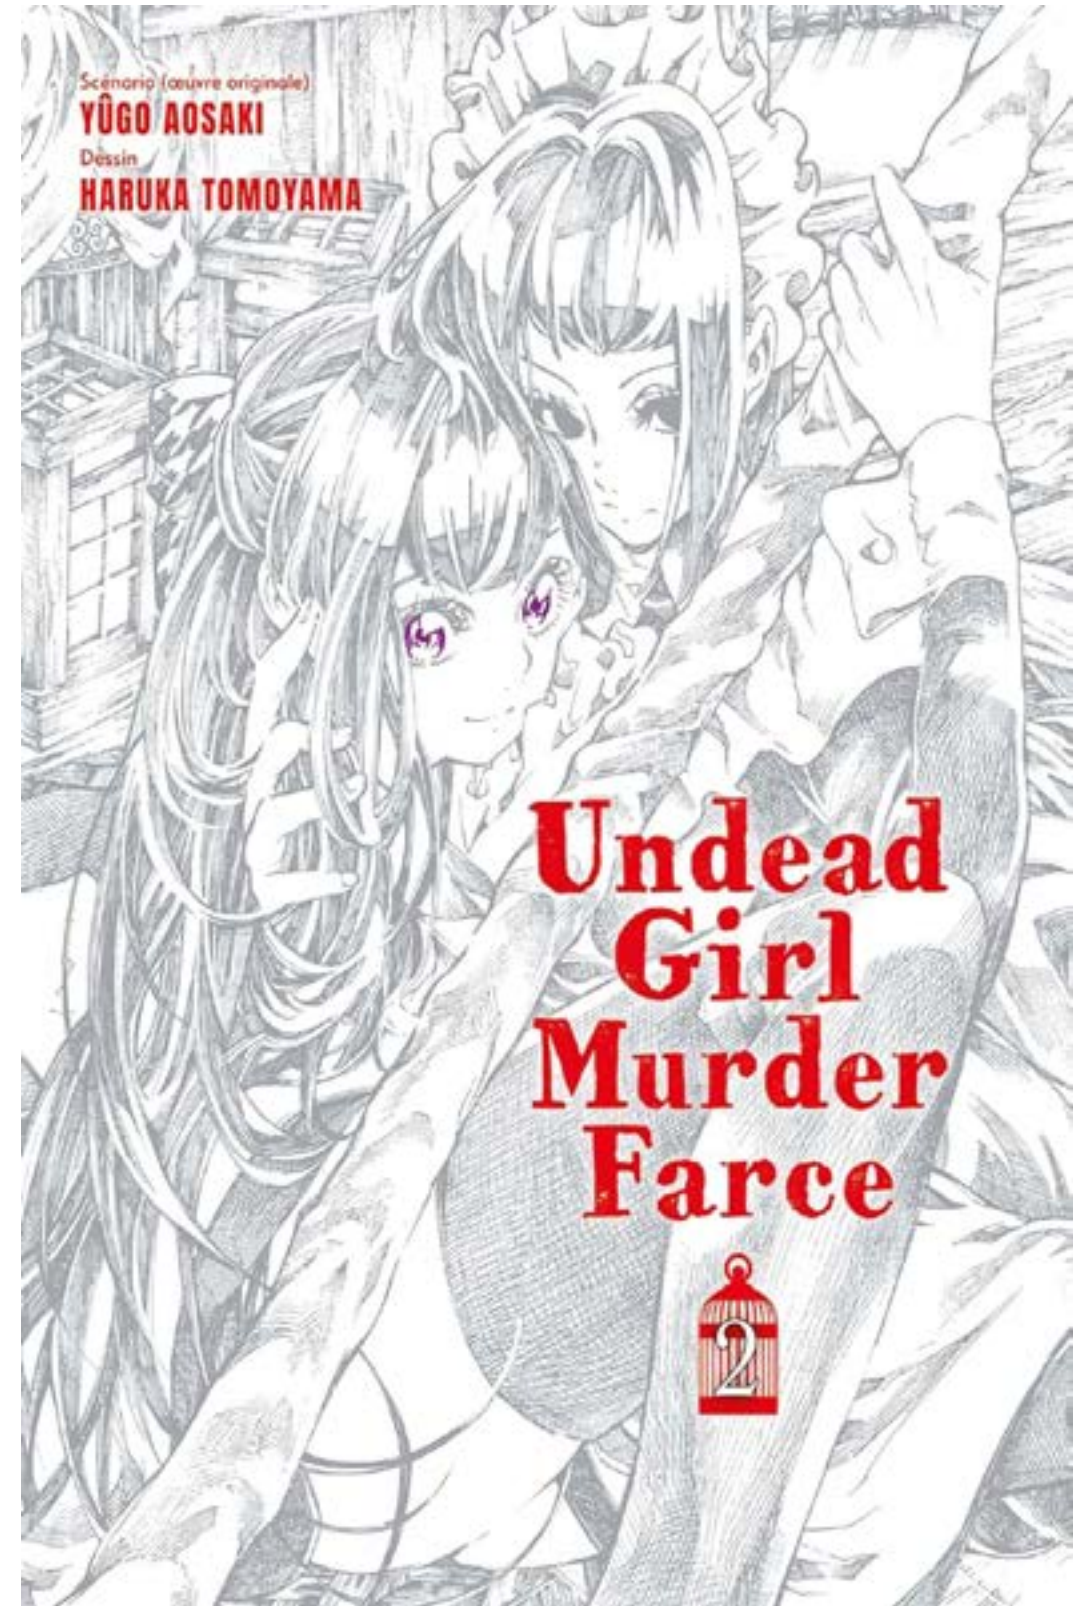

1

RIN
MIKIMOTO

Scar
AND
Romance

PiKa
EDITION

THE GROOVE ADVENTURE

RAVE 2

Hiro MASHIMA

Glénat

TODAG 23
Tales Of Demons And Gods

1

Dessin
Yeoseulki
Scenario
Teava
Œuvre originale
Early Flower

My Gently Raised
Beast
PIKA WAVE TOON

Scénario Haruki Niwa
Dessin Mai Mochizuki

1

Alice in Kyoto Forest

MOON LIGHT

4

Dessins
Muramasa
SABIKU
Scénario
Fudeorri
Character design
toi8

Conqueror of the DYING KINGDOM

DOKI DOKI

MANGA : EITO CHIDA
ŒUVRE ORIGINALE : YUKI YAKU
CHARACTER DESIGN : FLY

DEL COURT
TONKAM

Aiya Kyu

Œuvre originale
Aneko Yusagi

Conception des personnages
Minami Seira

THE RISING OF THE SHIELD HERO

24

DOKI  DOKI

Scénario (œuvre originale)
YŪGO AOSAKI
Dessin
HARUKA TOMOYAMA

Undead Girl Murder Farce

2

JEONG Hyunjoo
PARK Jinhwan