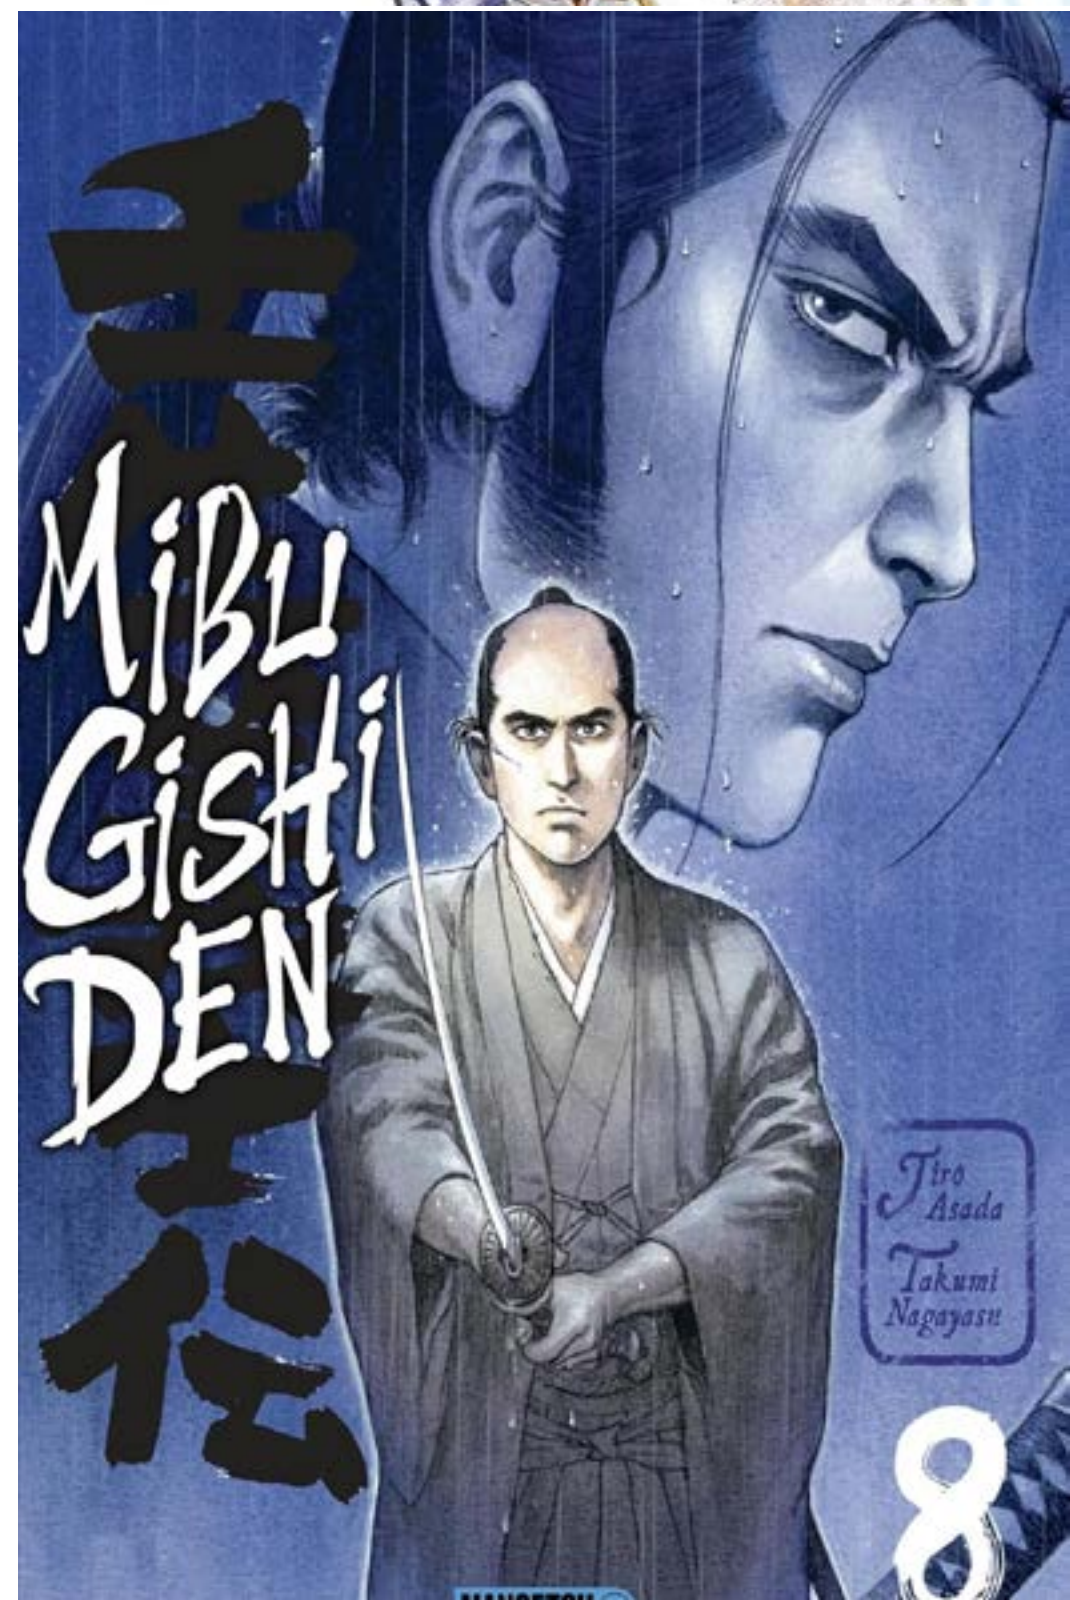

MIBU
GISHI
DEN
壬佐

Tiro
Asada
Takumi
Nagayasu

8