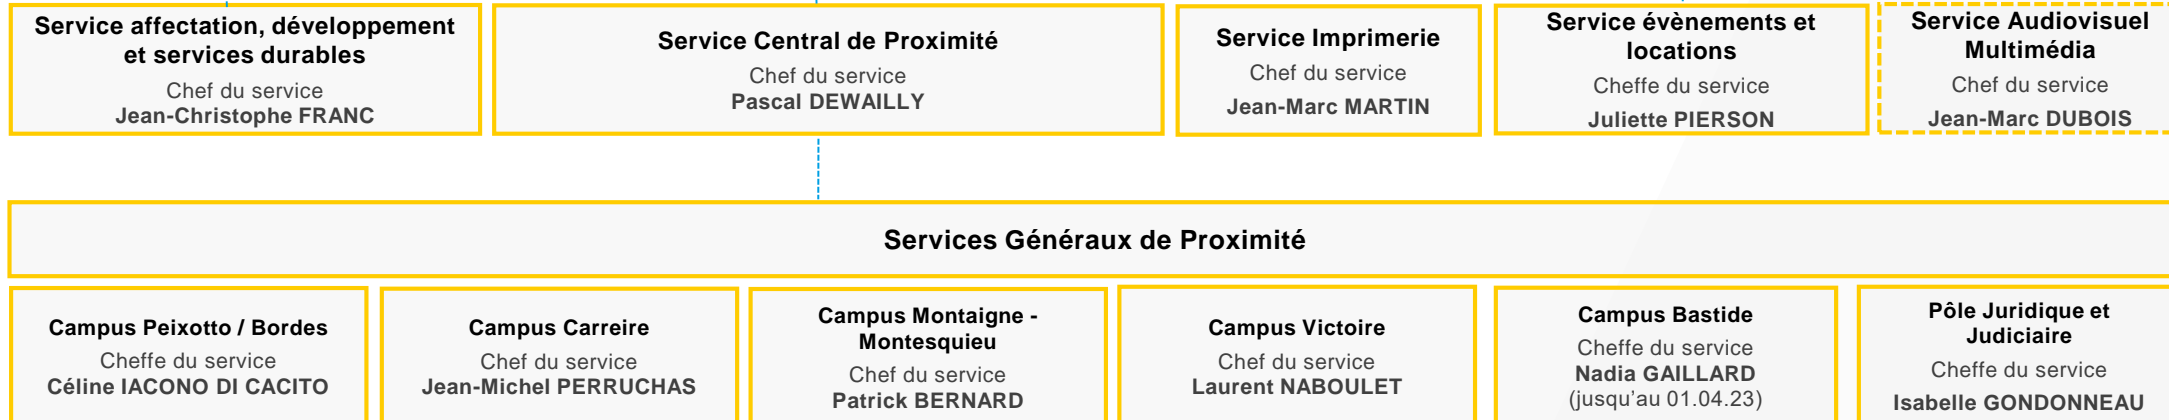

L'ORGANIGRAMME

Direction des Services aux Occupants

Directeur : Fabien MENDEZ

Directeur Adjoint, Chef du Service Central de Proximité : Pascal DEWAILLY

Assistante de direction : Sabrina DRECQ

L'ORGANIGRAMME

Service Imprimerie

Chef du service : Jean-Marc MARTIN

Adjoint du chef de service : **Chloé ZELIKSON**

Imprimerie Centrale Campus Peixotto Bordes

Ateliers de proximité

Pôle Gestion administrative et financière	Pôle Gestion de production -Thèses	Pôle Impression numérique	Pôle Impression Grand format - Signalétique	Pôle Gestion de Production	Offset et façonnage	Campus <i>Carreire, Montaigne-Montesquieu, Victoire</i>
Accueil des usagers et secrétariat Nathalie GAZAGNADOU	Technicienne d'exploitation et de fabrication (PAO) Noëlle IVORRA	Technicienne d'exploitation et de fabrication (PAO) Billie LANDROIT	Technicien.nes d'exploitation et de fabrication (PAO) Olivier GUITTARD Sandra LAILLIER	Responsable Chloé ZELIKSON	Technicien d'exploitation et de fabrication Denis LAFFARGUE	
Secrétaires administratives et financières Isabelle MESMER Florence WALSH	Référente Gestion de production. Opératrice d'exploitation et de fabrication Marion CAZEAUX	Opérateurs d'exploitation et de fabrication Nina BRUNET Fabienne LEBRUN Jérémy TRAMASSET			Opérateurs polyvalents Eric ALBIN Patricia JEAN Patrick TURON	