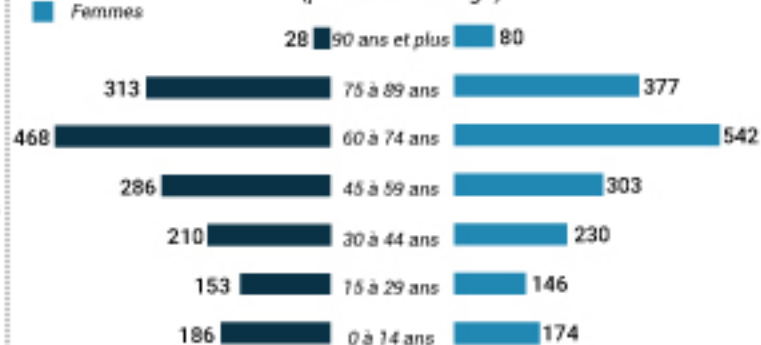

# Près de 3 500 habitants à Soorts-Hossegor, en perte de population

**3 520 habitants**  
au dernier recensement (2021)

Soorts-Hossegor appartient à la Communauté de communes Marenne Adour Côte Sud.

**5 %**  
de la population de la Communauté de communes vit à Soorts-Hossegor.

**23<sup>e</sup>** commune du département

**53,3 %** femmes

**46,7 %** hommes

## Répartition de la population (par tranche d'âge)