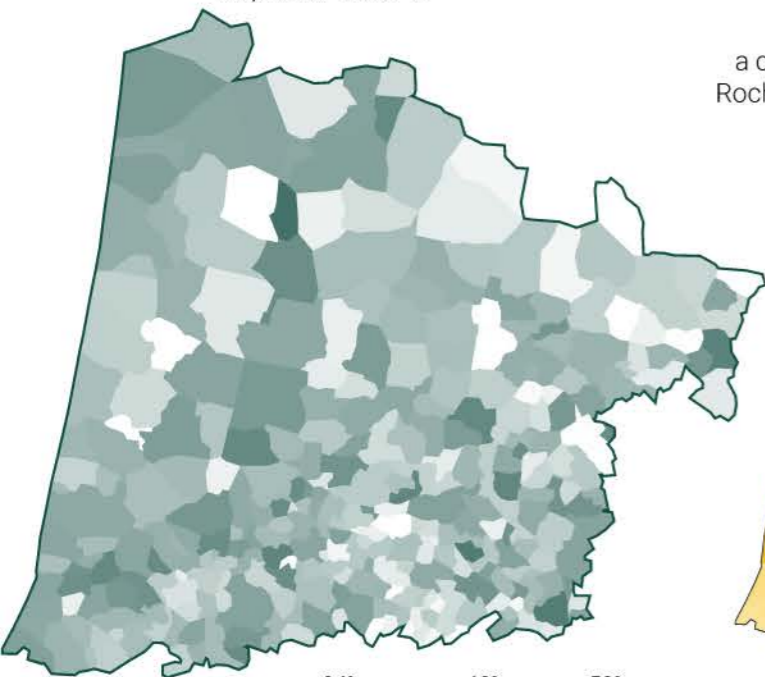

52,4% dans la commune de Labouheyre

Participation la plus forte

76,3% dans la commune de Beyries

Roquefort

Abstention : 46,6%
Jordan BARDELLA (RM) 33,8%

Gers

Mont-de-Marsan

Abstention : 48,8%
Jordan BARDELLA (RM) 28,2%

Pyrénées-Atlantiques

Renaissance

17,2%

La liste de la majorité présidentielle a conservé les principales zones urbaines -La Rochelle, Saintes, Royan- et s'impose principalement dans les

Rassemblement national

298 communes

Le parti d'extrême droite s'impose largement dans le département, avec des scores plus élevés au sud et une première place à Roquefort.

Nom	Web	Print
Nathalie Arthaud	9A1915	25 100 100 25
Fabien Roussel	E30613	0 100 100 0
Emmanuel Macron	FBBA00	0 30 100 0
Jean Lassalle	212150	90 80 0 60
Marine Le Pen	666666	0 0 0 60
Eric Zemmour	333333	0 0 0 80
Jean-Luc Mélenchon	B51F1F	30 100 100 0
Anne Hidalgo	EA5297	0 90 0 0
Yannick Jadot	95C11F	50 0 100 0
Valérie Pécresse	0771B8	100 50 0 0
Philippe Poutou	9A1915	25 100 100 25
Nicolas Dupont-Aignan	14387F	100 80 0 20