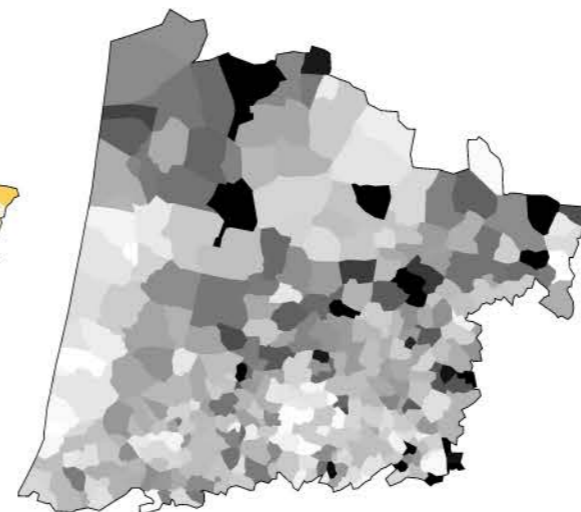

Pyrénées-Atlantiques

Renaissance

17,2%

La liste de la majorité présidentielle a conservé les principales zones urbaines -La Rochelle, Saintes, Royan- et s'impose principalement dans les

Rassemblement national

298 communes

Le parti d'extrême droite s'impose largement dans le département, avec des scores plus élevés au sud et une première place à Roquefort.

Nom	Web	Print
Nathalie Arthaud	9A1915	25 100 100 25
Fabien Roussel	E30613	0 100 100 0
Emmanuel Macron	FBBA00	0 30 100 0
Jean Lassalle	212150	90 80 0 60
Marine Le Pen	666666	0 0 0 60
Eric Zemmour	333333	0 0 0 80
Jean-Luc Mélenchon	B51F1F	30 100 100 0
Anne Hidalgo	EA5297	0 90 0 0
Yannick Jadot	95C11F	50 0 100 0
Valérie Pécresse	0771B8	100 50 0 0
Philippe Poutou	9A1915	25 100 100 25
Nicolas Dupont-Aignan	14387F	100 80 0 20

24% 40% 52%

2% 13% 28%

15 31 54

Source : ministère de l'Intérieur