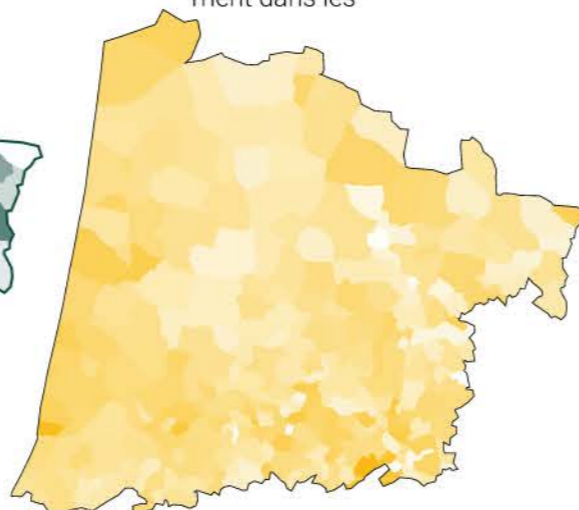

Les listes en tête dans vos communes

30,6%

Rassemblement national

17,1%

Renaissance

14,6%

Europe Écologie

8,4%

Les Républicains

5,6%

PS-Place publique

5,2%

La France insoumise

L'abstention

46%

Le département se distingue par un taux d'abstention inférieur à la moyenne nationale (49,9%). Dans 15 communes seulement le taux d'abstention a été supérieur à 2014.

Biscarrosse

Abstention : 46,2%
Jordan BARDELLA (RN) 36%

Lourdios-Ichère
Debout La France 19% (12 voix)

Soorts-Hossegor

Dax

189 676

Votants

Abstention la plus forte

52,4% dans la commune de Labouheyre

Participation la plus forte

76,3% dans la commune de Beyries

Roquefort

Abstention : 46,6%
Jordan BARDELLA (RM) 33,8%

Gers

Mont-de-Marsan

Abstention : 48,8%
Jordan BARDELLA (RM) 28,2%

Pyrénées-Atlantiques

Renaissance

17,2%

La liste de la majorité présidentielle a conservé les principales zones urbaines -La Rochelle, Saintes, Royan- et s'impose principalement dans les

Rassemblement national

298 communes

Le parti d'extrême droite s'impose largement dans le département, avec des scores plus élevés au sud et une première place à Roquefort.

Nom	Web	Print
Nathalie Arthaud	9A1915	25 100 100 25
Fabien Roussel	E30613	0 100 100 0
Emmanuel Macron	FBBA00	0 30 100 0
Jean Lassalle	212150	90 80 0 60
Marine Le Pen	666666	0 0 0 60
Eric Zemmour	333333	0 0 0 80
Jean-Luc Mélenchon	B51F1F	30 100 100 0
Anne Hidalgo	EA5297	0 90 0 0
Yannick Jadot	95C11F	50 0 100 0
Valérie Pécresse	0771B8	100 50 0 0
Philippe Poutou	9A1915	25 100 100 25
Nicolas Dupont-Aignan	14387F	100 80 0 20

24% 40% 52%

2% 13% 28%

15 31 54

Source : ministère de l'Intérieur