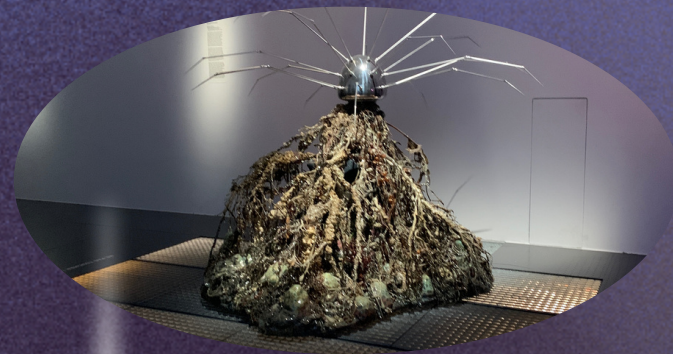

LES PORTES

DU POSSIBLE

ART & SCIENCE-FICTION

L'exposition "les portes du possible" propose aux visiteurs une immersion dans la SF sur 2300m2. Elle cherche avec les artistes plasticiens, les écrivains, mais aussi les architectes et les cinéastes, à mettre en lumière des liens entre les univers imaginés et notre réalité.