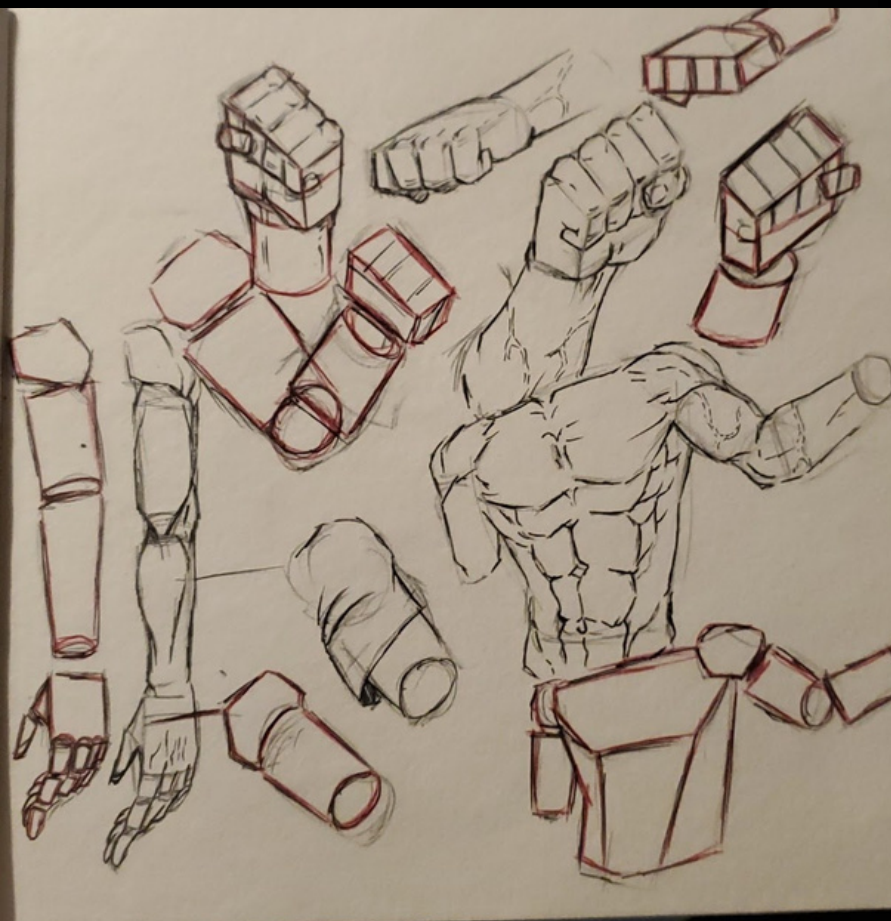

Bírang Yves

portfolio

Mes expérimentations pt1

sculpture-1

*deuxième sculpture
réalisé*

*--socle réalisé avec du
carton plume et de la
fausse mousse pour faire
l'herbe*

*--sculpture réalisé avec
de la patte à modelé
vernît et peinte*

*première sculpture
réalisé*

*--socle réalisé avec du
carton plume*

*--sculpture réalisé avec
de la patte à modelé
vernît et peinte*

*troisième sculpture
réalisé*

*--socle réalisé avec du
carton plume*

*--sculpture réalisé avec
de la patte à modelé
vernît et peinte*

*dessin réalisé sur le
logiciel paint tool saï*

*illustration d'un chien
réalisé avec le logiciel
paint tool saï*

Mes expérimentations pt3

entraînement

*-entraînement
mains*

*entraînement
personnage qui
marche*

*entraînement
jambes*

*entraînement
perspective linéaire et
incurvé*

Ma zone de confort

fanart

*fanart de leonardo
des tortues ninja*

*dessin réalisé au stylo
rouge et au feutre noir
dessin réalisé dans mon
style*