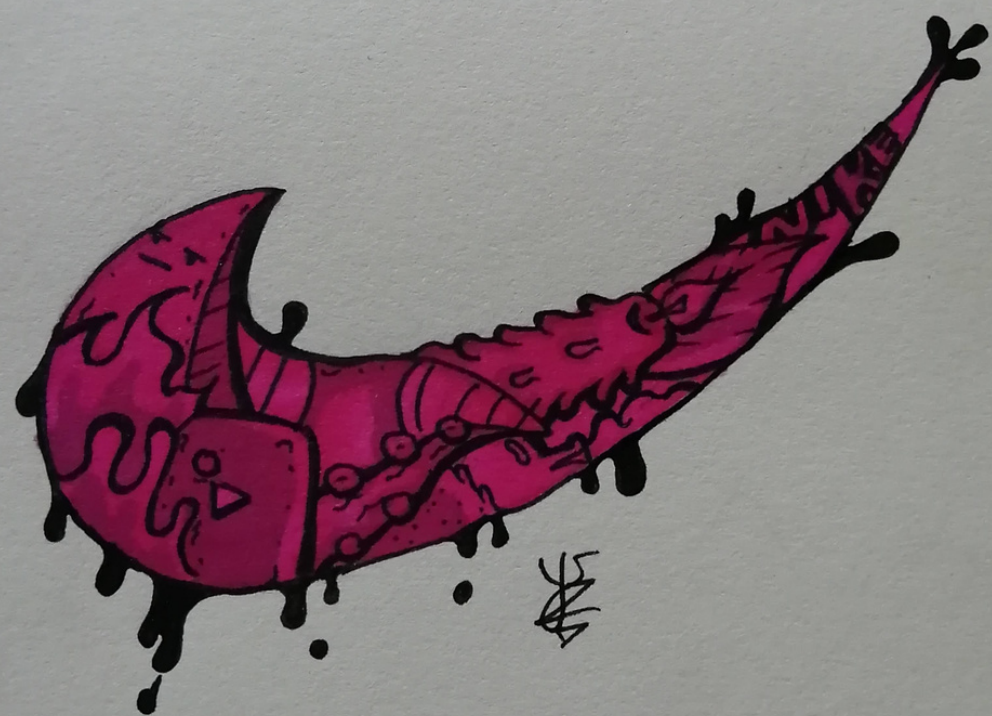

*fanart d'un logo nike
j'ai voulu réaliser ce
dessin en m'inspirant du
doodle art
dessin réalisé aux
twinmarker*