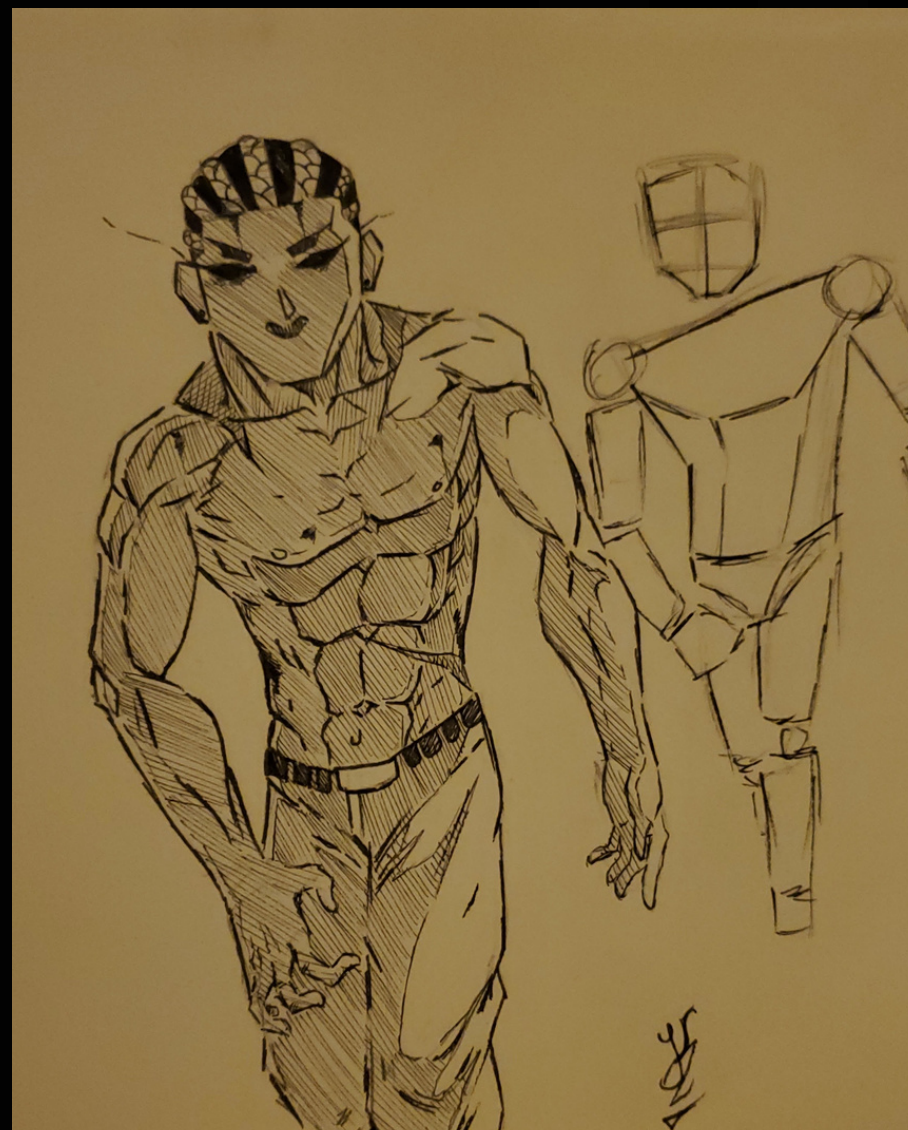

Bírang Yves

portfolio

Mes expérimentations pt1

sculpture-1

*deuxième sculpture
réalisé*

*--socle réalisé avec du
carton plume et de la
fausse mousse pour faire
l'herbe*

*--sculpture réalisé avec
de la patte à modelé
vernît et peinte*

*première sculpture
réalisé*

*--socle réalisé avec du
carton plume*

*--sculpture réalisé avec
de la patte à modelé
vernît et peinte*

*troisième sculpture
réalisé*

*--socle réalisé avec du
carton plume*

*--sculpture réalisé avec
de la patte à modelé
vernît et peinte*

*dessin réalisé sur le
logiciel paint tool saï*

*illustration d'un chien
réalisé avec le logiciel
paint tool saï*

Mes expérimentations pt3

entraînement

*-entraînement
mains*

*entraînement
personnage qui
marche*