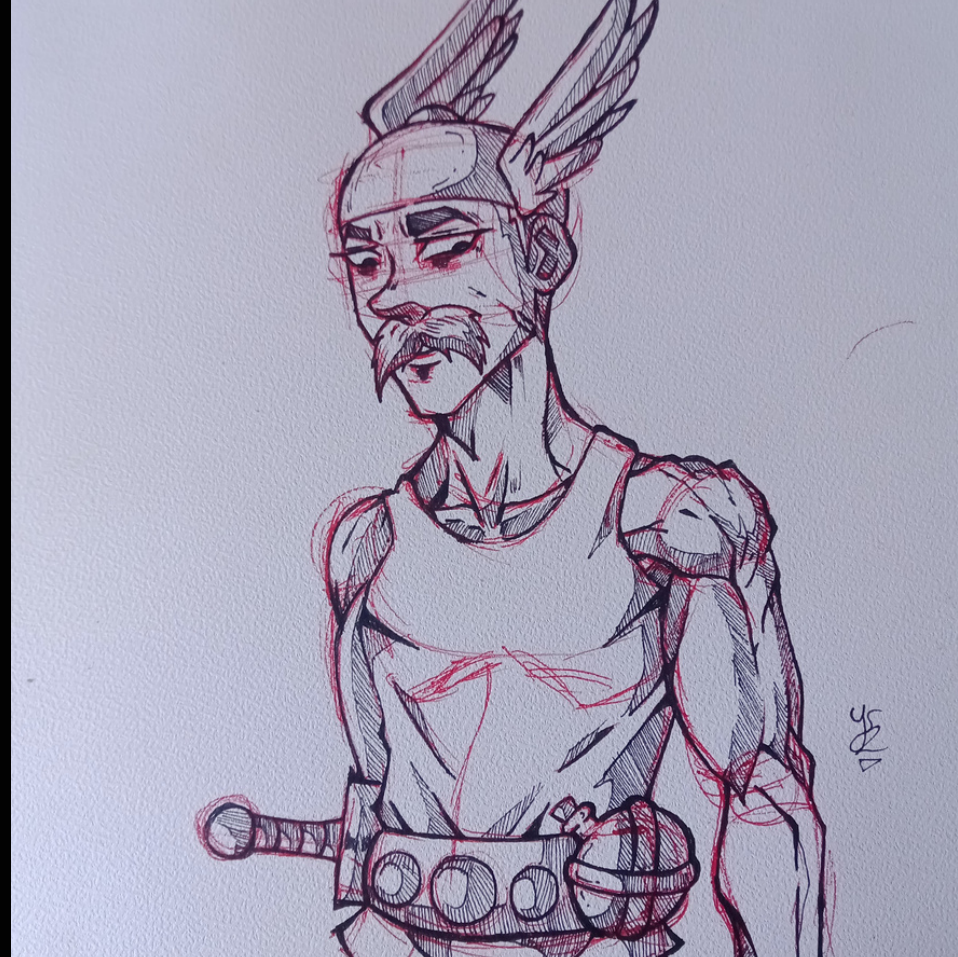

Bírang Yves

portfolio

Mes expérimentations pt1

sculpture-1

*deuxième sculpture
réalisé*

*--socle réalisé avec du
carton plume et de la
fausse mousse pour faire
l'herbe*

*--sculpture réalisé avec
de la patte à modelé
vernît et peinte*

*première sculpture
réalisé*

*--socle réalisé avec du
carton plume*

*--sculpture réalisé avec
de la patte à modelé
vernît et peinte*

*troisième sculpture
réalisé*

*--socle réalisé avec du
carton plume*

*--sculpture réalisé avec
de la patte à modelé
vernît et peinte*

*entraînement
jambes*

*entraînement
perspective linéaire et
incurvé*

Ma zone de confort

fanart

*fanart de leonardo
des tortues ninja*

*dessin réalisé au stylo
rouge et au feutre noir
dessin réalisé dans mon
style*

fanart d'astérix le gaulois

*dessin réalisé au stylo
rouge et au feutre noir
dessin réalisé dans mon
style*

*fanart de deadpool
personnage du Mcu*

*dessin réalisé au stylo
rouge et au feutre noir
dessin réalisé dans mon
style*