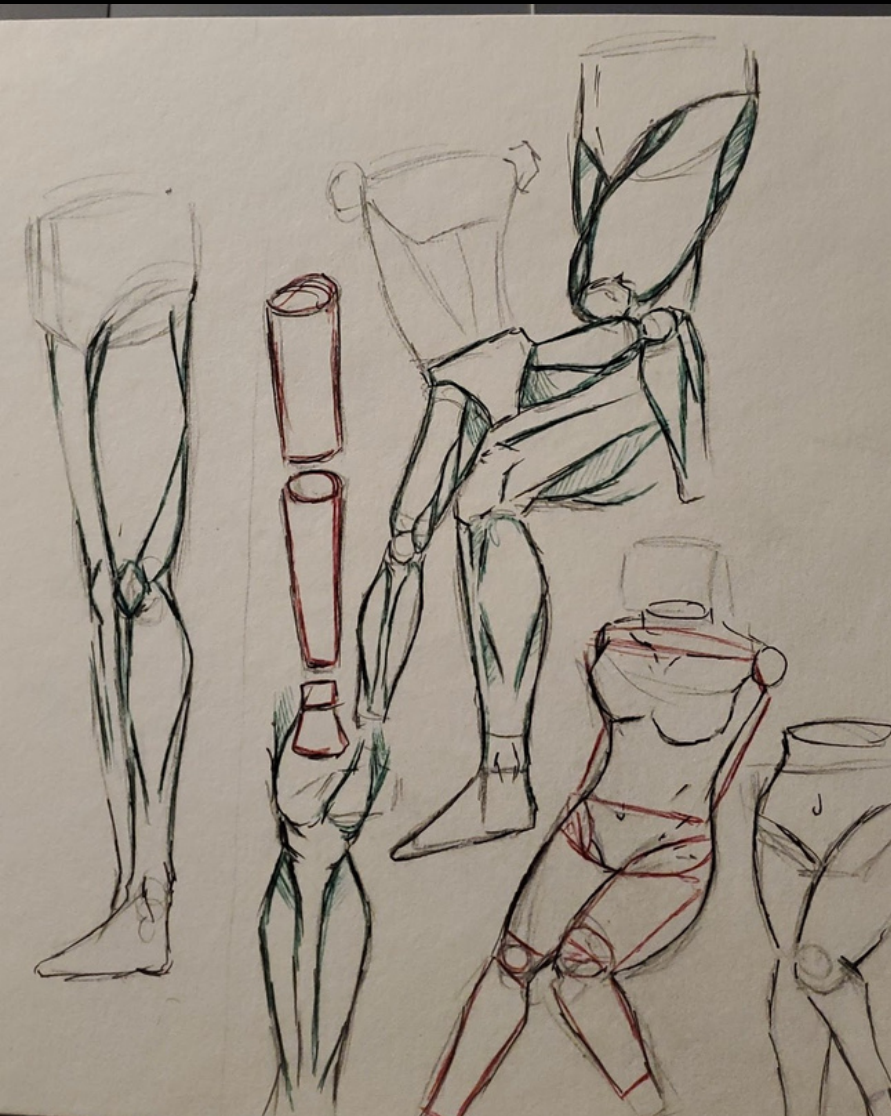

Bírang Yves

portfolio

Mes expérimentations pt1

sculpture-1

*deuxième sculpture
réalisé*

*--socle réalisé avec du
carton plume et de la
fausse mousse pour faire
l'herbe*

*--sculpture réalisé avec
de la patte à modelé
vernît et peinte*

*première sculpture
réalisé*

*--socle réalisé avec du
carton plume*

*--sculpture réalisé avec
de la patte à modelé
vernît et peinte*

*troisième sculpture
réalisé*

*--socle réalisé avec du
carton plume*

*--sculpture réalisé avec
de la patte à modelé
vernît et peinte*

*dessin réalisé sur le
logiciel paint tool saï*

*illustration d'un chien
réalisé avec le logiciel
paint tool saï*

Mes expérimentations pt3

entraînement

*-entraînement
mains*

*entraînement
personnage qui
marche*

*entraînement
jambes*

*entraînement
perspective linéaire et
incurvé*

Ma zone de confort

fanart

*fanart de leonardo
des tortues ninja*

*dessin réalisé au stylo
rouge et au feutre noir
dessin réalisé dans mon
style*