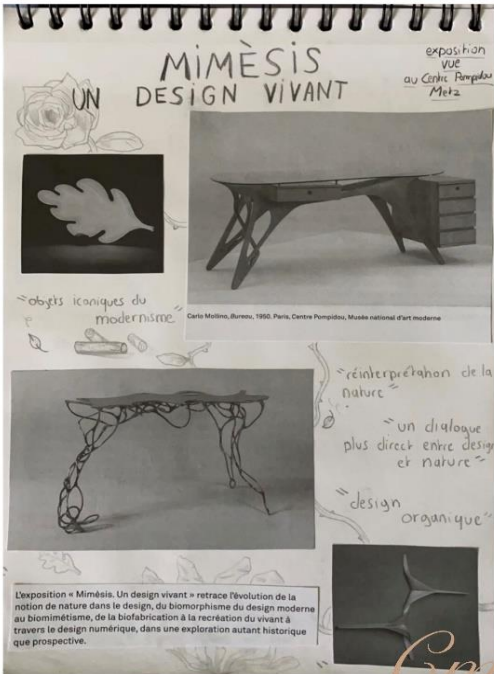

Luna

Akane

Gm

Lola
PROJET DE FILM
D'ANIMATION

**MES
 CROQUIS**

**RÉALISATION
 D'UN PENDANT
 POUR UN
 PROJET**

**DU PROJET À
 L'EXPOSITION**

**FAIT EN
 2022**

**FAIT EN
 2023**

**L'UN
 D'ENTRE
 EUX A
 ÉGALEMENT
 ÉTÉ EXPOSÉ
 AU MUSÉE
 DE LA
 COUR D'OR
 DE METZ À
 L'OCCASION
 DE LA NUIT
 DES
 MUSÉES**

I
N
T
E
R
T
E
R
T
I
S
T
E
S

E
X
P
O
S
I
T
I
O
N
S

Dessin fait sur Procreate en approximativement 3h

**A
U
T
O
P
O
R
T
R
A
I
T
S**

**DANS
MES
CARNETS**

Croquis fait au crayon de papier

Em

**BUSTE D'UN
PERSONNAGE INVENTÉ
FAIT EN PÂTE À MODELER**

**DESSIN À
L'AQUARELLE
D'UN
PERSONNAGE
INVENTÉ, EN
PERSPECTIVE,
SUR DEUX
TOILES**