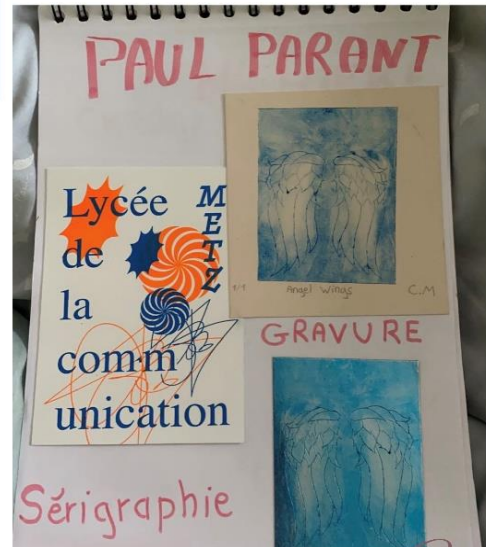

2023-2024

PORTFOLIO CM

PERSONNAGES
STYLISÉS

Cm

CHARACTER DESIGN

Gm

CHARACTER DESIGN

Nora

Luna

Akane

Gm

Lola
PROJET DE FILM
D'ANIMATION

**MES
 CROQUIS**

**RÉALISATION
 D'UN PENDANT
 POUR UN
 PROJET**

**DU PROJET À
 L'EXPOSITION**

**FAIT EN
 2022**

**FAIT EN
 2023**

**L'UN
 D'ENTRE
 EUX A
 ÉGALEMENT
 ÉTÉ EXPOSÉ
 AU MUSÉE
 DE LA
 COUR D'OR
 DE METZ À
 L'OCCASION
 DE LA NUIT
 DES
 MUSÉES**

I
N
T
E
R
T
E
R
T
I
S
T
E
S

E
X
P
O
S
I
T
I
O
N
S

Dessin fait sur Procreate en approximativement 3h

KIRA ANGEL

Tenue de voleur

KIRA EST LE PROTAGONISTE DE L'HISTOIRE. CHEF DE LA BASE DE VOLEURS LA PLUS INFLUENTE DU PAYS, IL EXCELLE DANS SON DOMAINE ET S'EST PEU À PEU FORGÉ UNE RÉPUTATION AUPRÈS DU PEUPLE ET DE LA CONCURRENCE. TOUT ALLAIT POUR LE MIEUX POUR LUI ET LES MEMBRES DE SA BASE JUSQU'AU JOUR OÙ UN JEUNE GARÇON PRÉNOMMÉ "KARL" FIT SON APPARITION DANS SA VIE. SANS LE SAVOIR, KARL SERA LE DÉCLENCHEUR D'UN CHANGEMENT INATTENDU POUR LA VIE DE KIRA ET TOUT CE QUI GRAVITE AUTOUR...