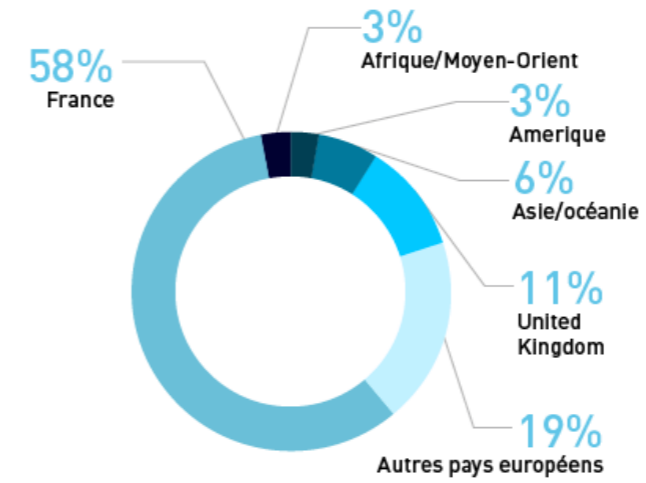

Secteur d'activité choisi à la sortie du programme Grande École

HEC Paris, l'une des meilleures business schools au monde, est leader en matière de recherche et d'enseignement en sciences du management.