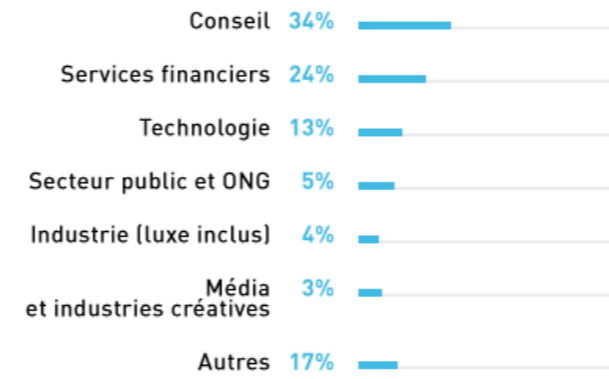

Secteur d'activité choisi à la sortie du programme Grande École

HEC Paris, l'une des meilleures business schools au monde, est leader en matière de recherche et d'enseignement en sciences du management.