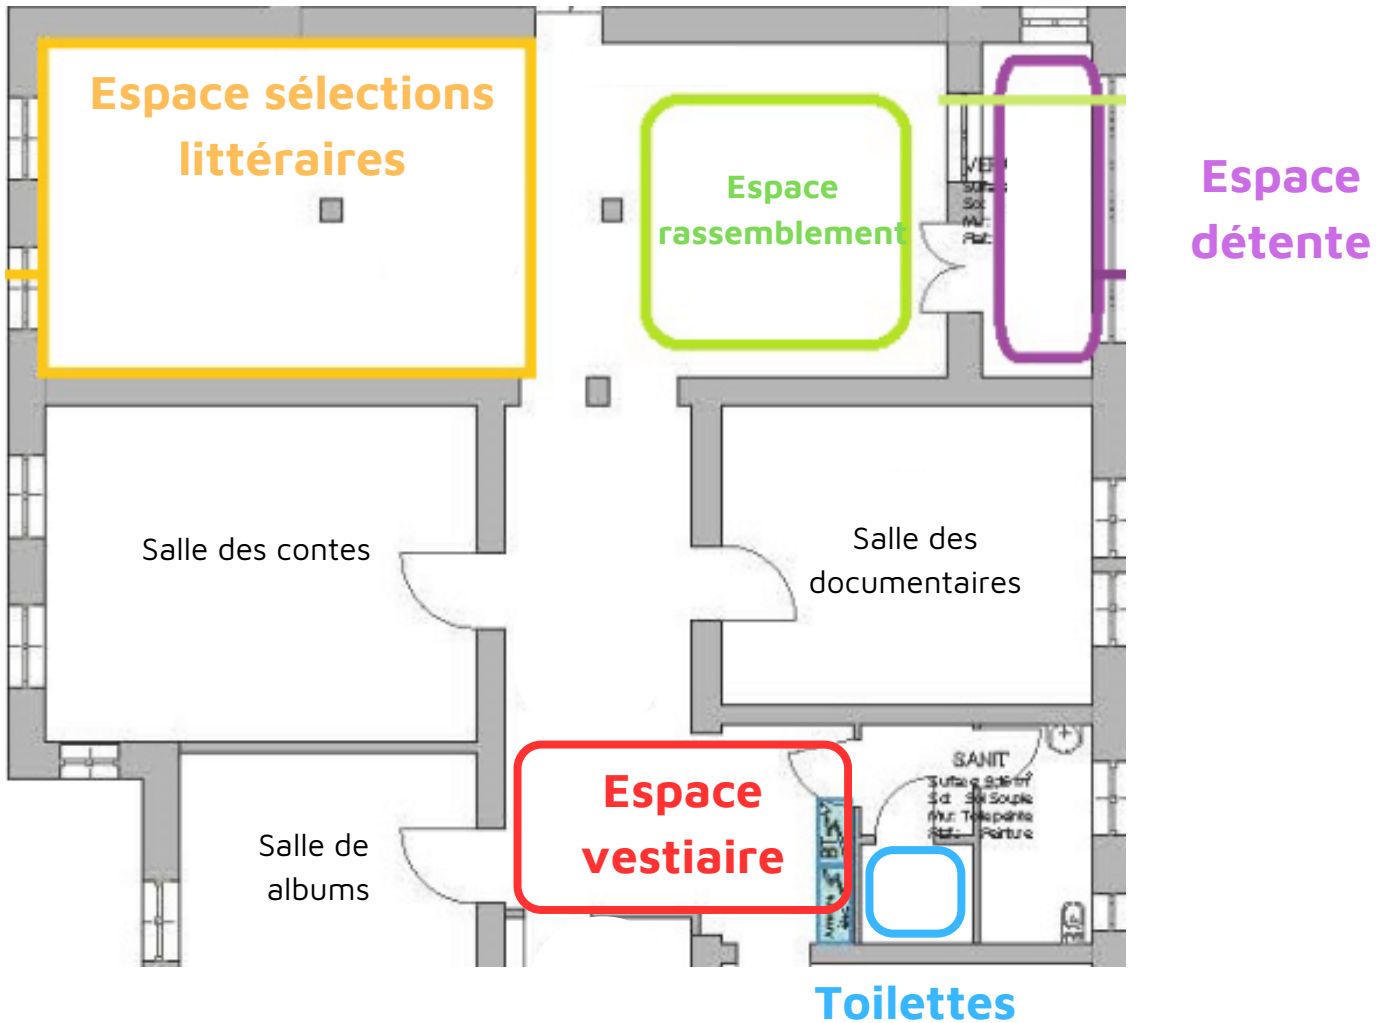

Aménagement de l'espace

Plan et mobilier

Plan de l'espace

Vers grande salle BU

L'espace Fabulathèque est composé d'une pièce divisée en 3 espaces : sélections littéraires, rassemblement et détente. Seule cette salle peut être streamée. Il est possible de réserver une ou plusieurs autres salles de la BU (documentaire, albums, contes).

Il est fortement recommandé de venir directement sur place pour découvrir les espaces.

Assises

2 grands Fatboy,
à privilégier pour une position
allongée ou semi-assise.

4 poufs poires,
à privilégier pour une position
assise.

1 fauteuil plastique

Tapis à scratch
14 rectangulaires (96x48cm)
4 carrés (48x48cm)
2 grands rectangulaires (196x94)

Cinq chaises sont présentes dans la
Fabulathèque.

Vous avez la possibilité d'en
prendre d'autres dans la BU.

1 petit banc enfant

Supports

2 tables basses carrées

2 tables rectangulaires
1 table carrée

1 pupitre

Contacts

Pour toute question, contactez-nous par mail

julie.leclercq@univ-lorraine.fr