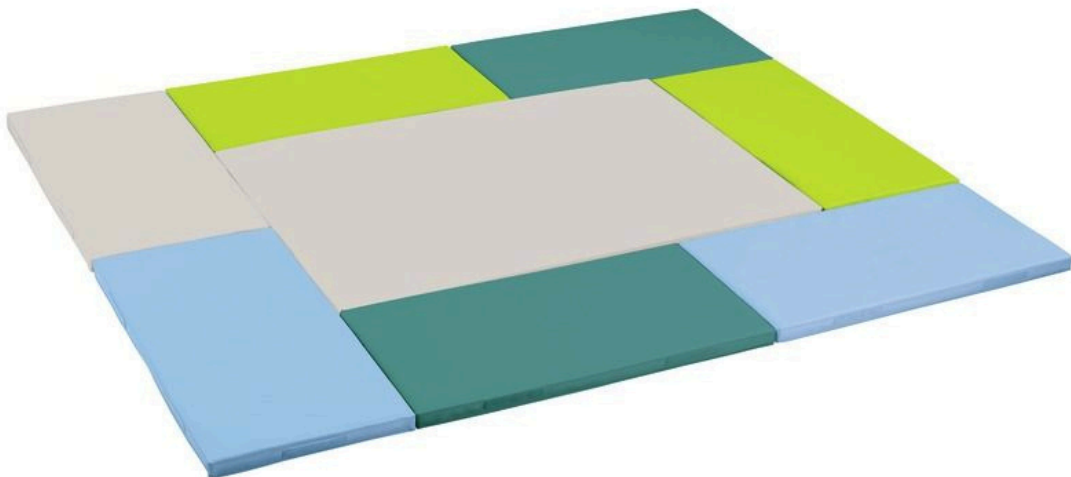

Aménagement de l'espace

Plan et mobilier

Plan de l'espace

Vers grande salle BU

L'espace Fabulathèque est composé d'une pièce divisée en 3 espaces : sélections littéraires, rassemblement et détente. Seule cette salle peut être streamée. Il est possible de réserver une ou plusieurs autres salles de la BU (documentaire, albums, contes).

Il est fortement recommandé de venir directement sur place pour découvrir les espaces.

Assises

2 grands Fatboy,
à privilégier pour une position
allongée ou semi-assise.

4 poufs poires,
à privilégier pour une position
assise.

1 fauteuil plastique

Tapis à scratch
14 rectangulaires (96x48cm)
4 carrés (48x48cm)
2 grands rectangulaires (196x94)

Cinq chaises sont présentes dans la
Fabulathèque.

Vous avez la possibilité d'en
prendre d'autres dans la BU.