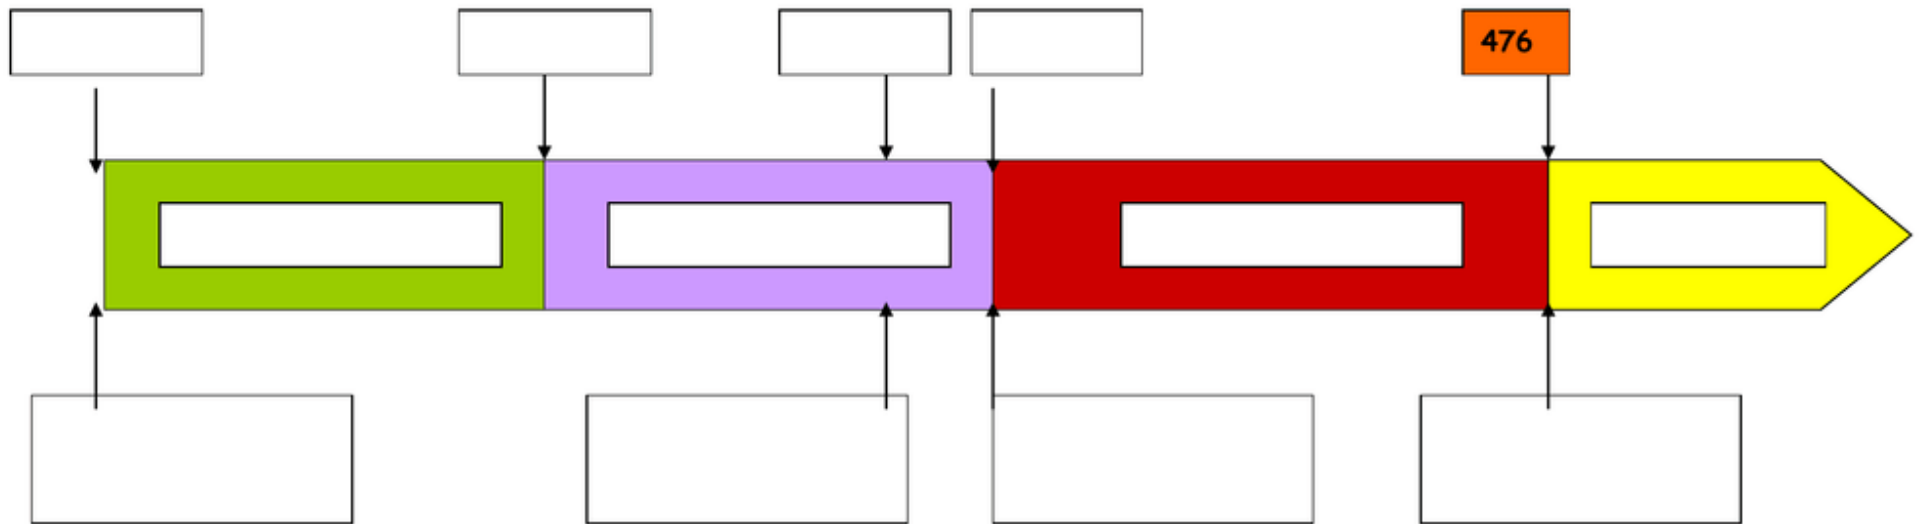

La frise chronologique de la Rome Antique

Colle les étiquettes au bon endroit sur la frise.

509 av JC 27 av JC 753 av JC 52 av JC

Moyen-âge	Empire	République	Royauté
Siège d'Alésia entre Jules César et Vercingétorix.	Auguste met fin à la République et fonde l'Empire.	Fondation de la cité de Rome	Chute de l'Empire Romain d'occident et début du Moyen-âge.

La frise chronologique de la Rome Antique

Colle les étiquettes au bon endroit sur la frise.