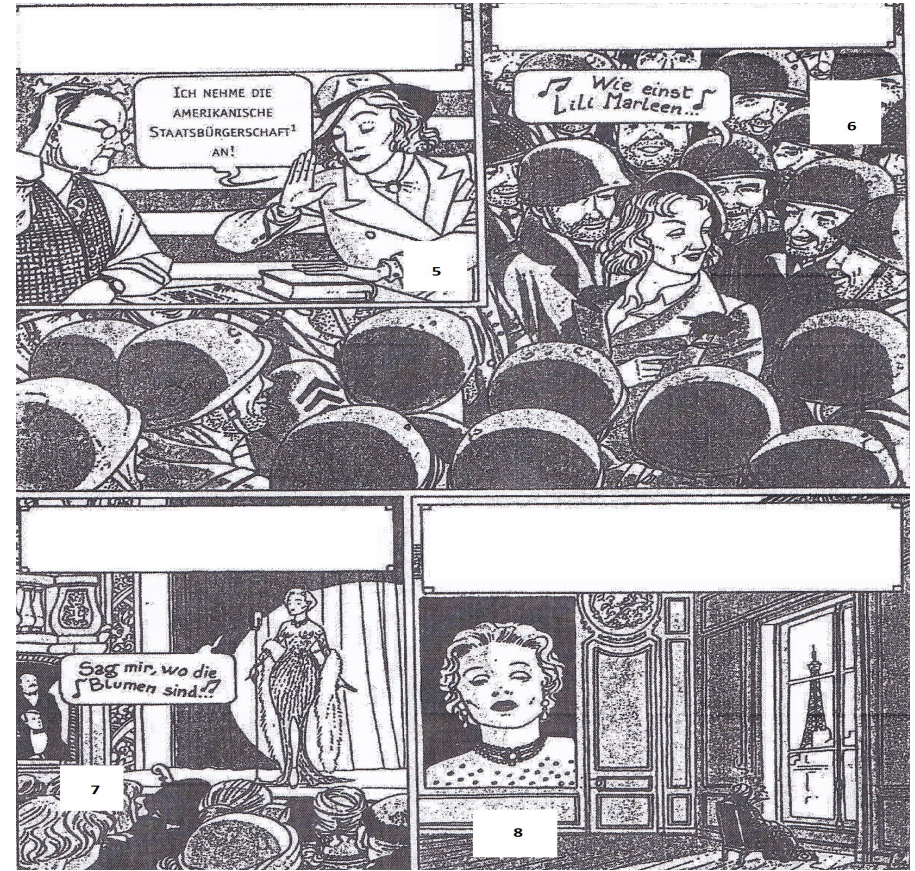

# Biografie von Marlene Dietrich

Welcher Kommentar passt zu welchem Bild ? Assoziiere.

<p>A- Der Regisseur Josef von Sternberg entdeckte (<u>entdecken</u> : découvrir) Marlene und gab ihr die <u>Hauptrolle</u> (le rôle principal) in dem Film « der blaue Engel ».          Sie wurde dann <u>weltberühmt</u> (connu dans le monde entier). Bild : _____</p>	<p>B- Ab 1933 regierten die Nazis in Deutschland. Marlene wollte nicht in ihre <u>Heimat</u> (pays d'origine) zurückfahren und wurde (<u>werden</u> : devenir) Amerikanerin. Bild : _____</p>
<p>C- Die letzten Jahren vor ihrem Tod lebte die deutsch-amerikanische <u>Schauspielerin</u> (actrice) und Sängerin in Paris. Dort starb (<u>sterben</u> : mourir) sie einsam. Bild : _____</p>	<p>D- Marlene Dietrich kam 1901 in Berlin auf die Welt. Ihr Vater war Polizeileutnant. Bild : _____</p>
<p>E- In den 50er und 60er Jahren machte sie weltweite Tourneen mit Antikriegsliedern. Bild : _____</p>	<p>F- Nach diesem Film gingen Josef von Sternberg und Marlene nach Hollywood und drehten (<u>drehen</u> : tourner) dort bis zu ihrer <u>Trennung</u> (séparation) mehrere Filme. Bild : _____</p>
<p>G- Ab 1943 sang sie für alliierte Truppen und <u>kümmerte sie sich um</u> jüdische Emigranten. (sich um + acc kümmern : s'occuper de) Bild : _____</p>	<p>H- Die junge Marlene wurde zuerst Revuegirl und spielte dann ihre ersten Filmrollen. 1924 heiratete sie einen Produktionsassistenten und bekam ihre Tochter Maria. Bild : _____</p>