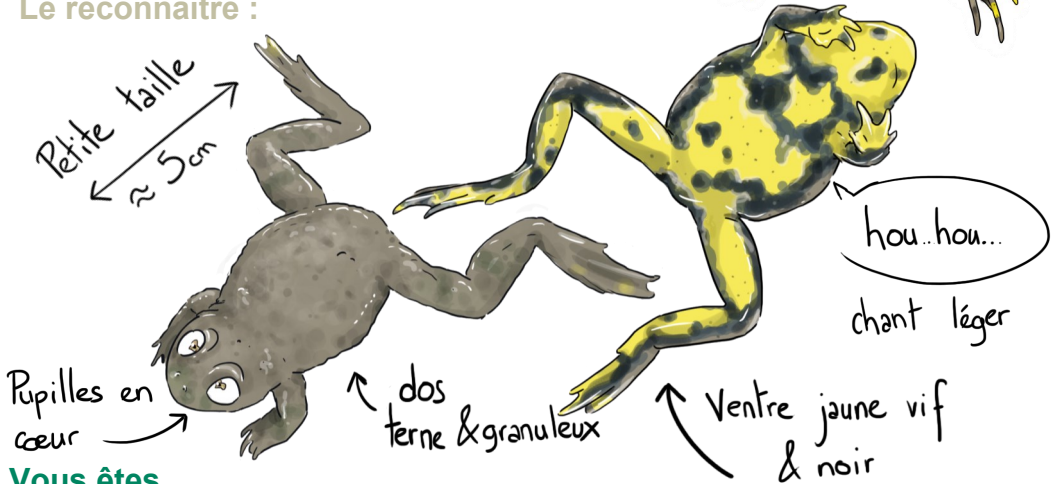

Le reconnaître :

Vous êtes...

Nom	____	Prénom	____
Adresse	____		
	____		
☎	____	✉	____ @ ____

Vous pensez avoir vu un Sonneur à ventre jaune ? Signalez-le !

Nombre d'individus	____	Date d'observation	____

Commune et lieu-dit concernés	____

Coord. géographiques (optionnel) long.	____	lat.	____

Type de milieu (entourer) : ornière / flaque / fossé / mare (ou « pêcherie ») / zone de source (ou « mouillère ») / cours d'eau / boisement / tourbière / abreuvoir / prairie / culture / carrière / forêt / urbain / route ou chemin / autre :

Usage du site (entourer) : exploitation forestière / agricole / carrière / chasse / sports motorisés / VTT / randonnée / autre :