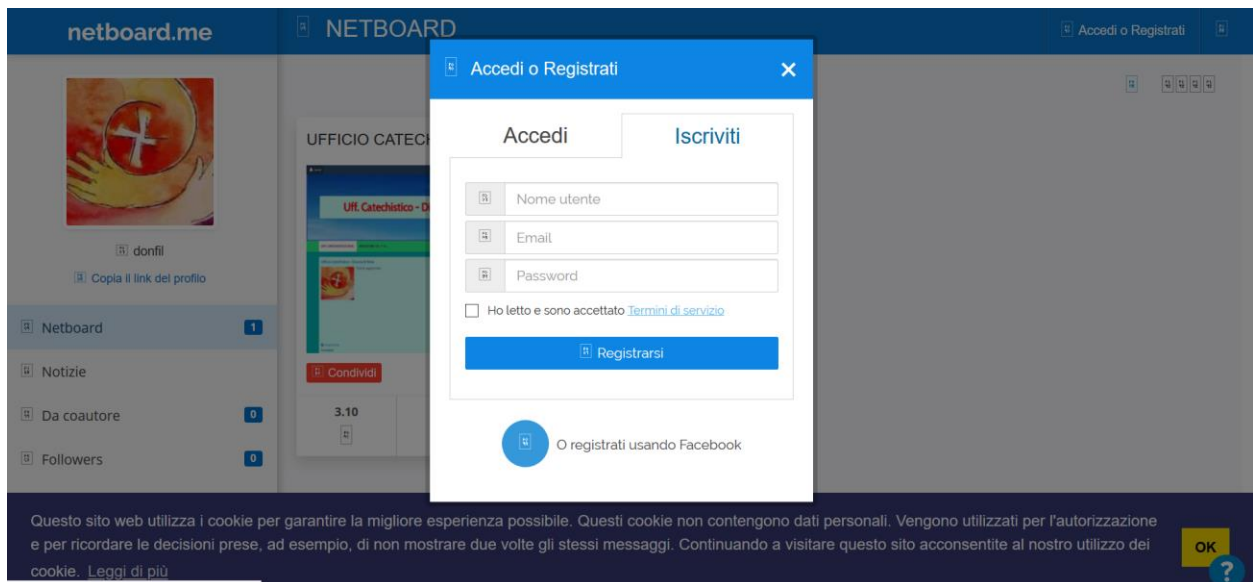

Benvenuto!

Dovresti scegliere il nome utente per netboard.me

Il nome utente verrà utilizzato per l'accesso a tutte le pagine.
Dovrebbe contenere solo caratteri latini, cifre e trattini.

Il tuo indirizzo netboard.me: <https://username.netboard.me>

☐ Ho letto e sono accettato Termini di servizio

REGISTRARSI

6. Ora sarà possibile commentare, condividere, votare tutti i post sul sito <https://donfil.netboard.me/>

SE NON SI DISPONE DI UN ACCOUNT FACEBOOK

È NECESSARIO REGISTRARSI CON UN INDIRIZZO EMAIL VALIDO

3. Cliccare su **iscriviti**