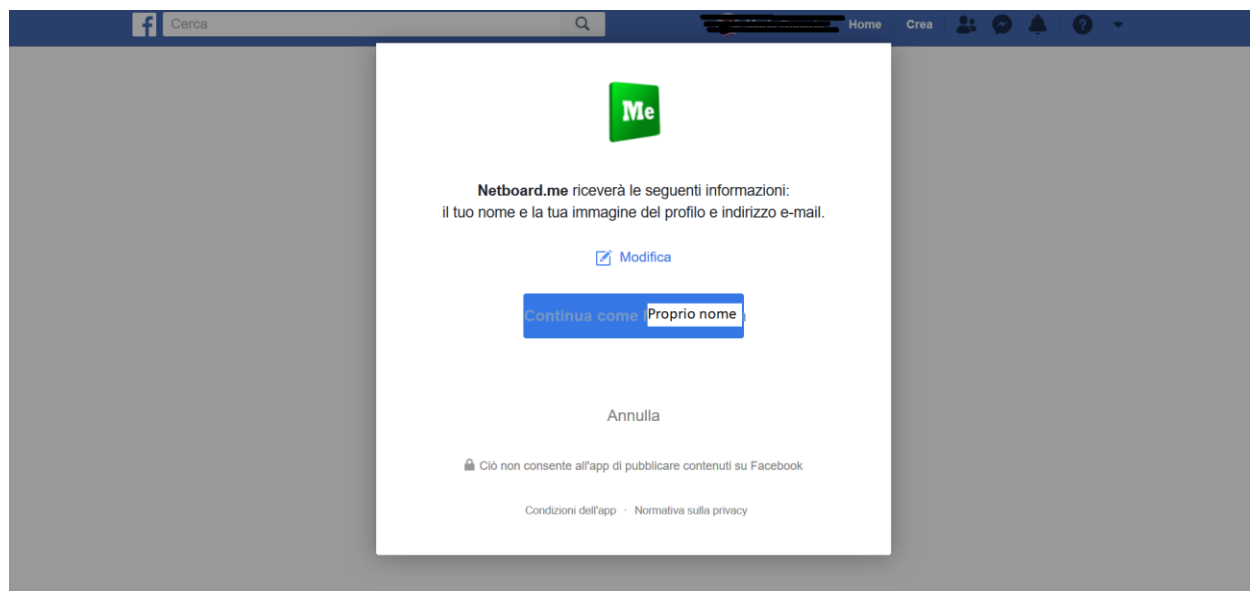

REGISTRAZIONE

1. Accedere al sito <https://donfil.netboard.me/>
2. Cliccare su **Accedi o Registrati** in alto a destra

SE SI DISPONE DI UN ACCOUNT FACEBOOK

3. Cliccare su **registrati usando Facebook**
4. Se verrà mostrata la pagina di accesso di facebook, accedere utilizzando le proprie credenziali. Successivamente, cliccare sul tasto **Continua come proprio nome**

5. Effettuato l'accesso a facebook, scegliere un nickname con la quale si verrà identificati all'interno del sito. Successivamente spuntare la casella **Ho letto e sono accettato termini di servizio**. Dopo cliccare sul tasto registrarsi.

Benvenuto!

Dovresti scegliere il nome utente per netboard.me

Il nome utente verrà utilizzato per l'accesso a tutte le pagine.
Dovrebbe contenere solo caratteri latini, cifre e trattini.

Il tuo indirizzo netboard.me: <https://username.netboard.me>