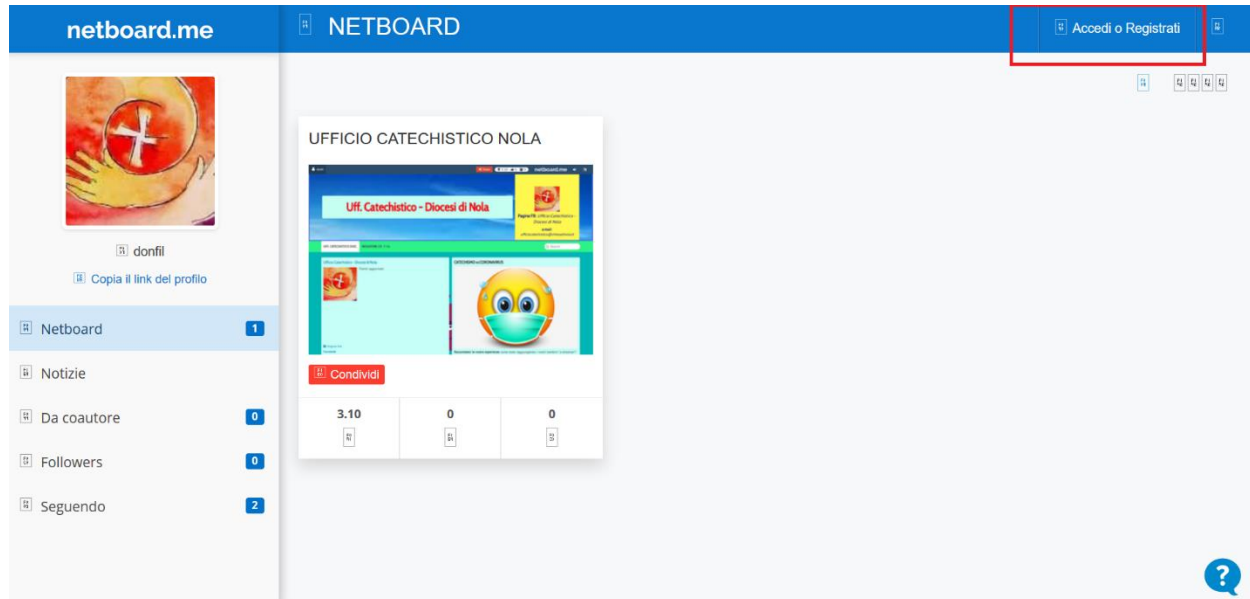

REGISTRAZIONE

1. Accedere al sito <https://donfil.netboard.me/>
2. Cliccare su **Accedi o Registrati** in alto a destra

SE SI DISPONE DI UN ACCOUNT FACEBOOK

3. Cliccare su **registrati usando Facebook**
4. Se verrà mostrata la pagina di accesso di facebook, accedere utilizzando le proprie credenziali. Successivamente, cliccare sul tasto **Continua come proprio nome**

5. Effettuato l'accesso a facebook, scegliere un nickname con la quale si verrà identificati all'interno del sito. Successivamente spuntare la casella **Ho letto e sono accettato termini di servizio**. Dopo cliccare sul tasto registrarsi.