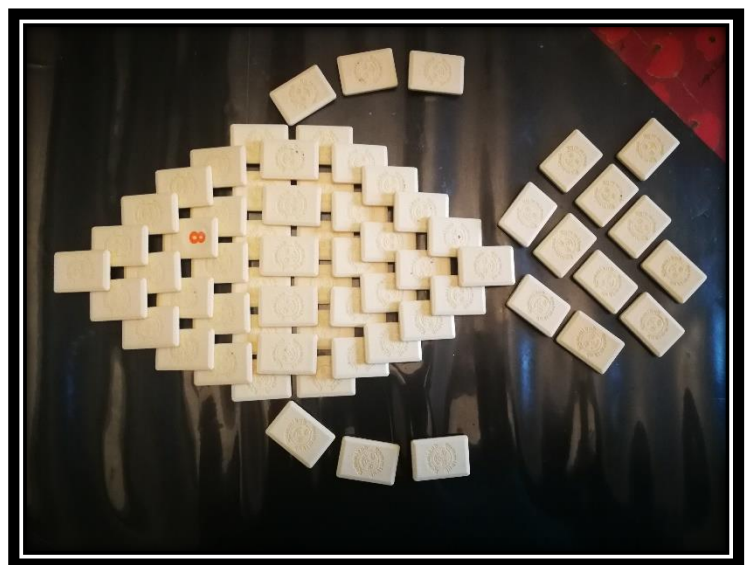

Musée virtuel des poissons d'avril 2020

Les poissons de Théo

Poisson de Maélie

Poisson de Mati

Le poisson de Lilou

Le poisson de Lily dans sa production de Land art à découvrir prochainement

Le poisson d'Ethan, Eléa sa grande sœur et leur maman

Les poissons de
Maéva

Poisson d'Elies

Poisson
d'Inès

Poisson de Noélie

Poisson d'Olivia

Poisson ressort de Saya

De profil...avec le ressort

Poisson de Maël

Le poisson de la maîtresse en tuile de Rummikub

Carte du site Jolicarte.com adaptée par la maîtresse