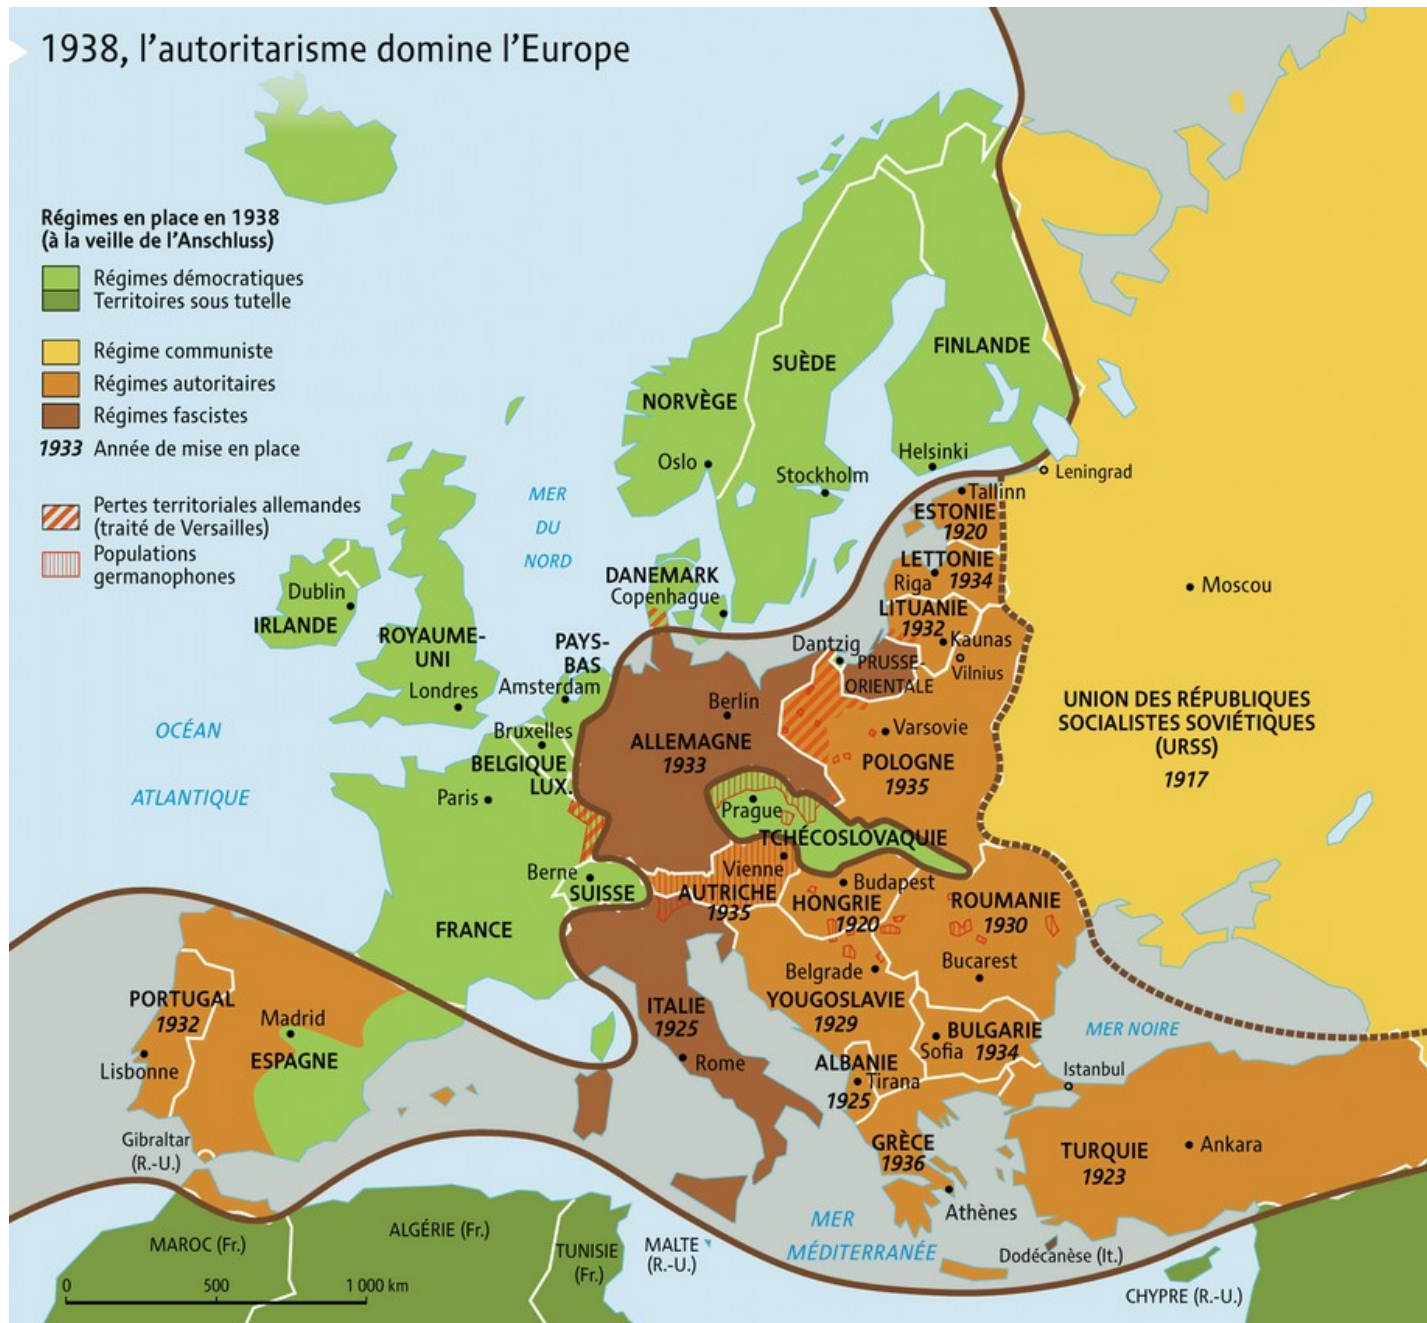

## **Généalogie d'une notion**

### **Activité 1 - Introduction**

# 1938, l'autoritarisme domine l'Europe

Régimes en place en 1938  
(à la veille de l'Anschluss)

■ Régimes démocratiques  
■ Territoires sous tutelle

■ Régime communiste

■ Régimes autoritaires

■ Régimes fascistes

1933 Année de mise en place

▨ Pertes territoriales allemandes  
(traité de Versailles)

▨ Populations germanophones