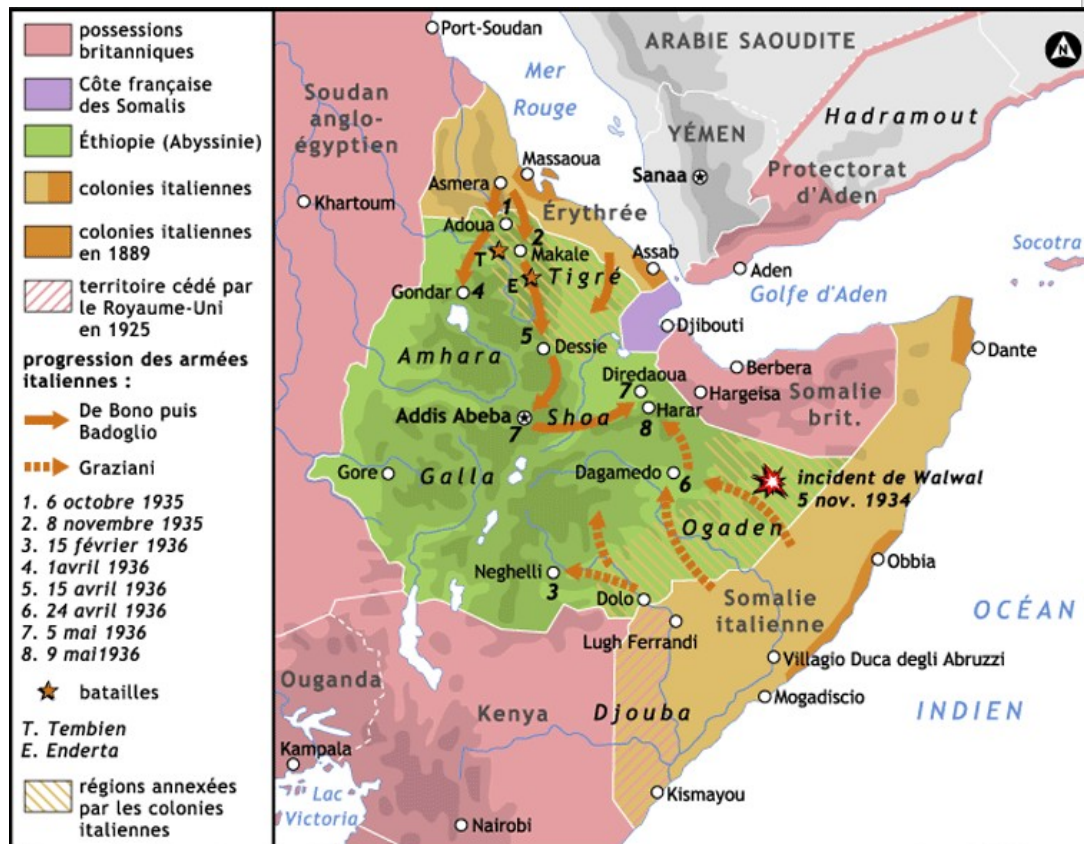

1935 → Conquête de l'Éthiopie