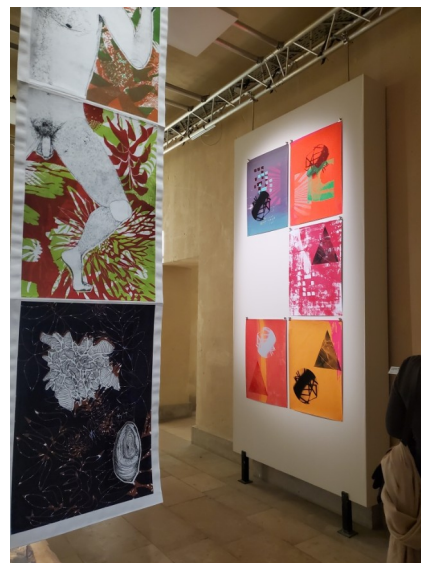

<https://devisunormandie.wordpress.com/>