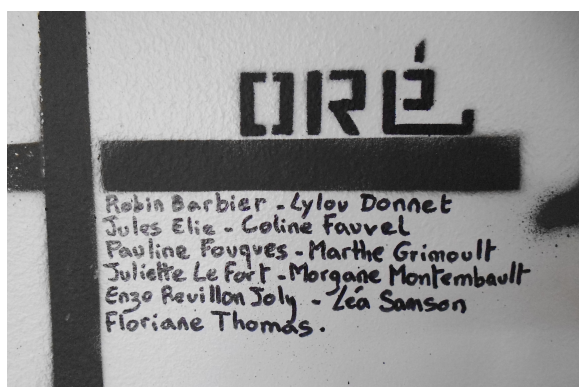

Avril 2018 Artiste en résidence : Oré

Réalisation d'une fresque en salle multimédia avec les élèves de cinquième du groupe Patrimoine, et conception d'un audioguide et de QR codes pour décrire les différents éléments représentés.

Pour plus d'informations sur la fresque,
flashez les codes grâce à votre téléphone portable !

Le graffeur Oré

La Drache

La Porte de
Brandebourg

L'Atomium

Le Taureau de
Guernica

Le Parthénon

Piet Mondrian