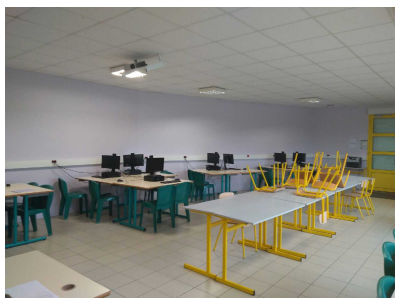

Avril 2018 Artiste en résidence : Oré

Réalisation d'une fresque en salle multimédia avec les élèves de cinquième du groupe Patrimoine, et conception d'un audioguide et de QR codes pour décrire les différents éléments représentés.