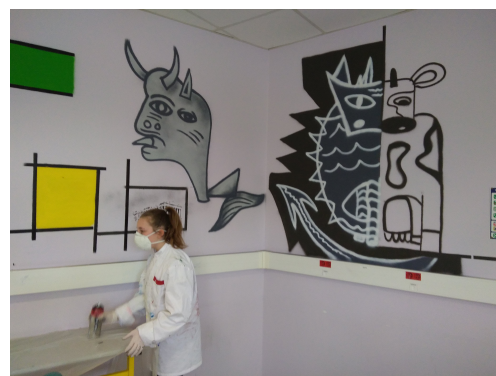

Avril 2018 Artiste en résidence : Oré

Réalisation d'une fresque en salle multimédia avec les élèves de cinquième du groupe Patrimoine, et conception d'un audioguide et de QR codes pour décrire les différents éléments représentés.

Pour plus d'informations sur la fresque,
flashez les codes grâce à votre téléphone portable !

Le graffeur Oré

La Drache

La Porte de
Brandebourg

L'Atomium

Le Taureau de
Guernica

Le Parthénon

Piet Mondrian