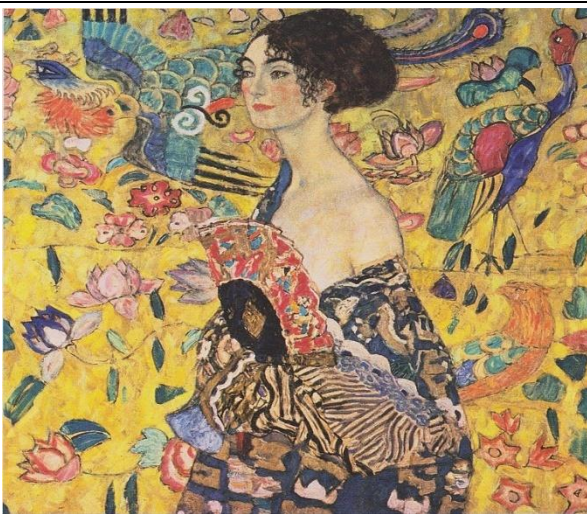

Le baiser

Les vierges

Lady with fan

Portrait d'Adèle Bloch-Bauer I

**Dame avec chapeau et
boa de plumes**

Portrait d'Adèle Bloch-Bauer II

Le baiser	Les vierges
Lady with fan	Portrait d'Adèle Bloch-Bauer I
Dame avec chapeau et boa de plumes	Portrait d'Adèle Bloch-Bauer II

Les grands peintres

ASSOCIE

Gustav Klimt	est	un peintre	autrichien
Ses tableaux	font partie	de l'art	nouveau

ASSOCIE

C'	est	la période	dorée

Gustav Klimt	a peint	le tableau	Le baiser

			
Gustav Klimt	est	un peintre	autrichien
			
Ses tableaux	font partie	de l'art	nouveau
			
C'	est	la période	dorée
			
Gustav Klimt	a peint	le tableau	Le baiser

Les grands peintres

 Gustav Klimt	 peindre	 tableau
 peintre	 utiliser	 couleur

Gustav Klimt utilise la couleur dorée.

--	--	--	--

Gustav Klimt a peint des tableaux célèbres.

--	--	--	--