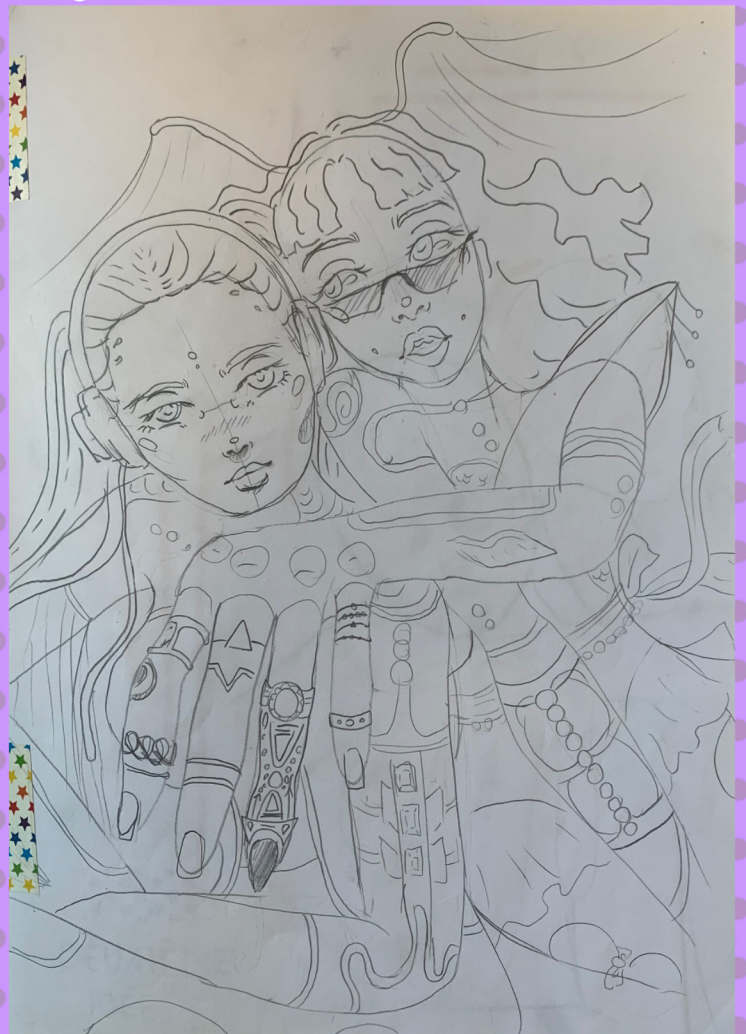

# Inspirations:

\* personnage  
ROUX

princesse

magique

couleurs  
petantes

\* situation décalé  
par rapport au  
thème.

# Croquis

rendu à l'aquarelle

# Inspirations

\* couleurs froides

bionique

style  
subversif

\* beaucoup  
détails

rendu au crayon  
de couleurs

# Inspirations

futuriste  
voyageur  
temporel  
couleurs  
vive

Croquis