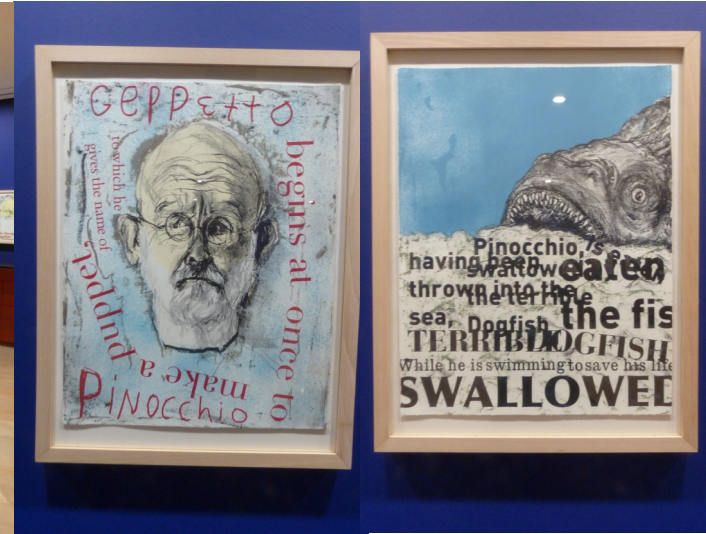

Les élèves de spécialité Arts plastiques se sont rendus au musée des Beaux-arts de Caen pour découvrir

l'exposition **Jime Dine**
autour du conte de *Pinocchio*

ainsi que la collection permanente d'**art contemporain**