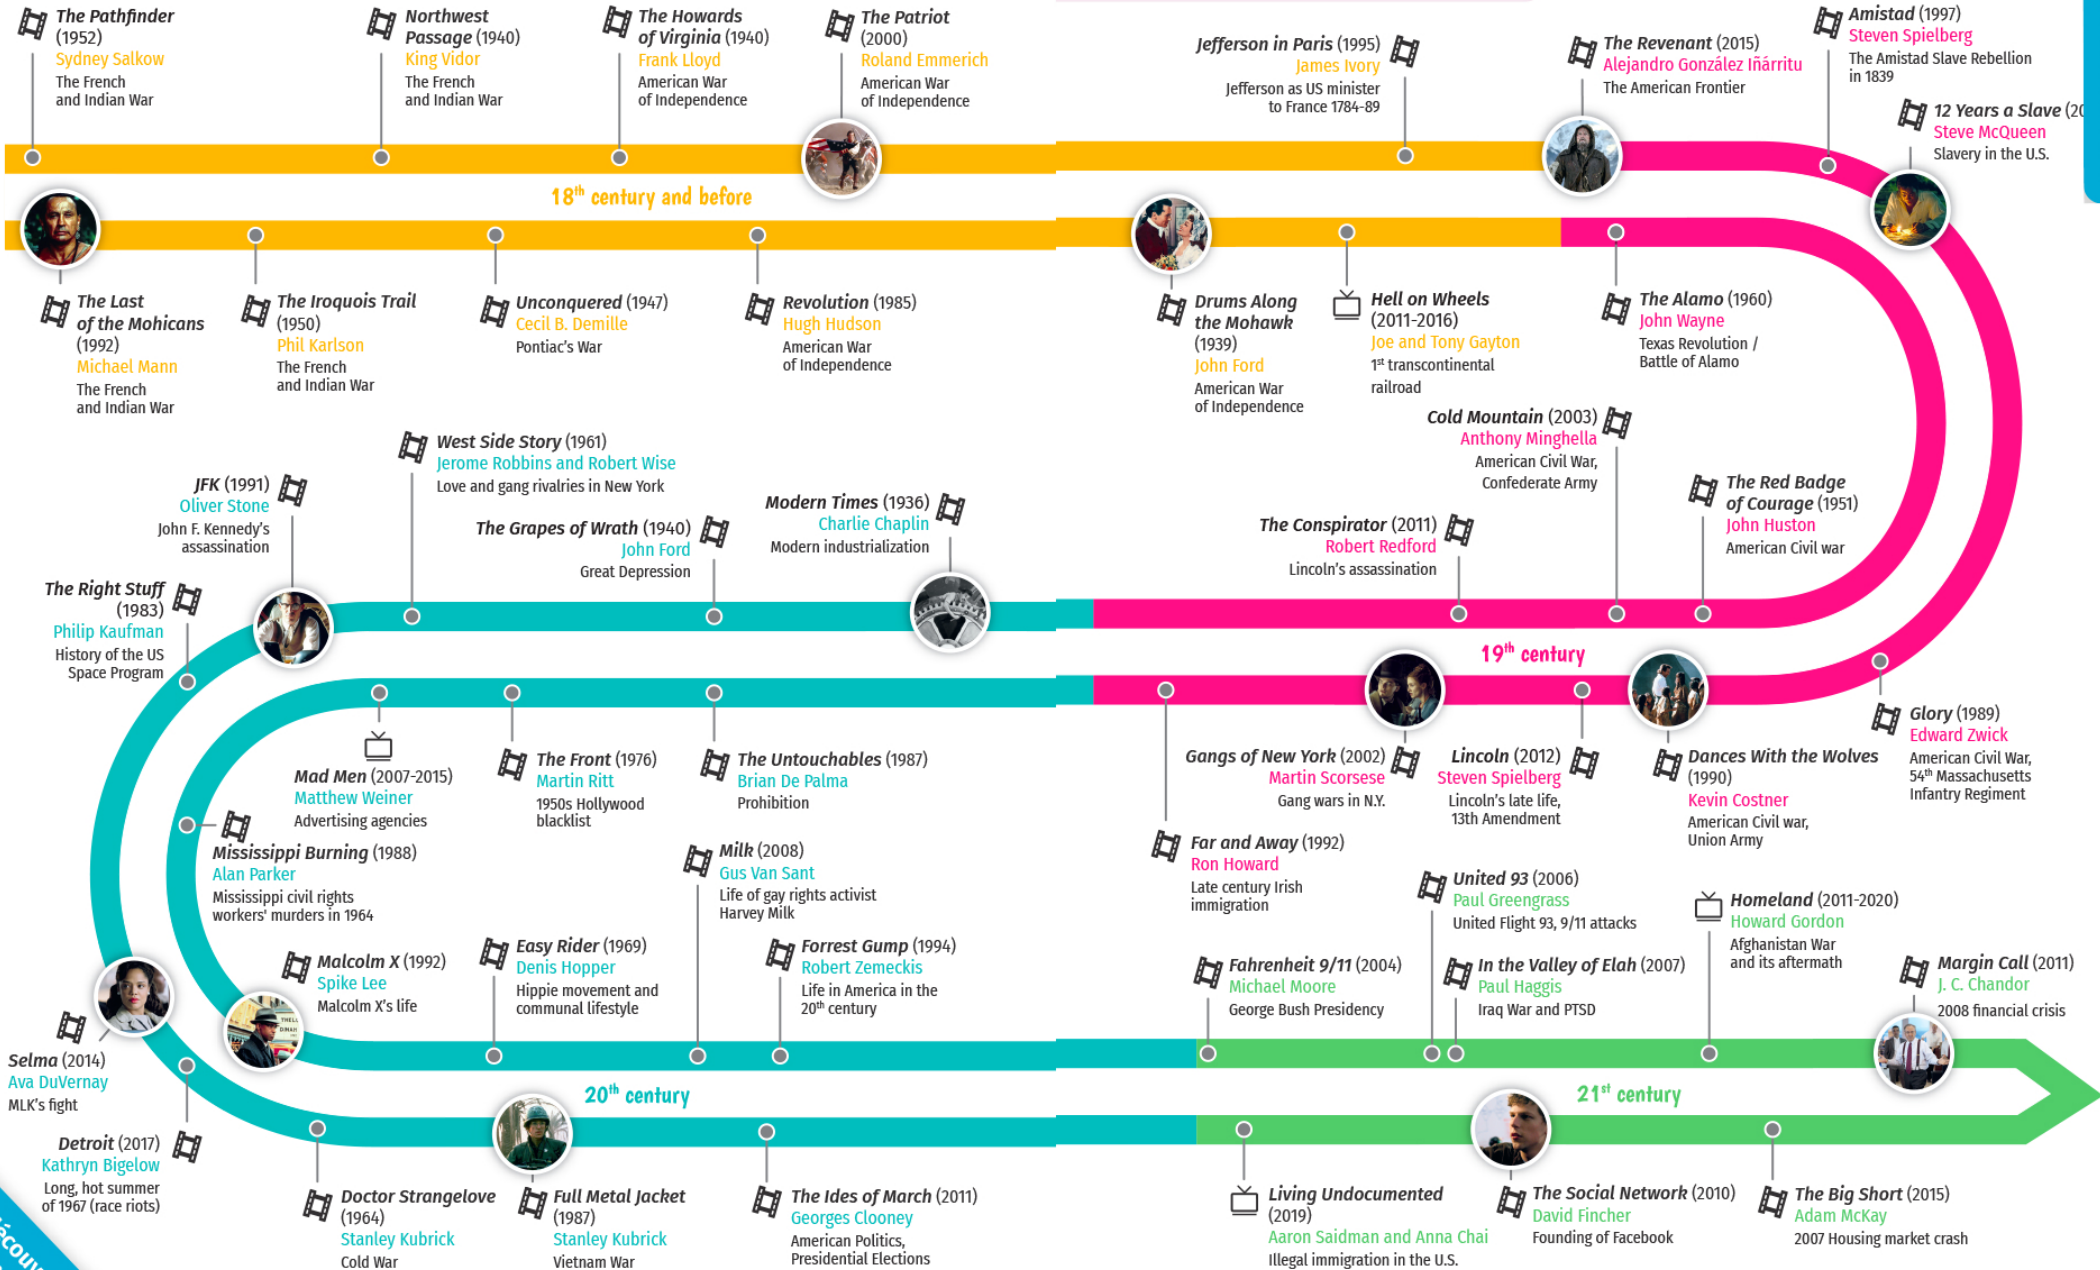

# Précis culturel : le Royaume-Uni

Numérique 

Plus de frises sur les aires géographiques du monde anglophone sur [LLS.fr/ATP253](https://lls.fr/ATP253)

Légende:  série  film

À découvrir dans votre manuel de Tle

# Précis culturel : les États-Unis

Numérique

Plus de frises sur les aires géographiques du monde anglophone sur [LLS.fr/ATPPrecisCulturel](http://LLS.fr/ATPPrecisCulturel)

Légende: série film

À découvrir dans votre manuel de T<sup>1</sup>