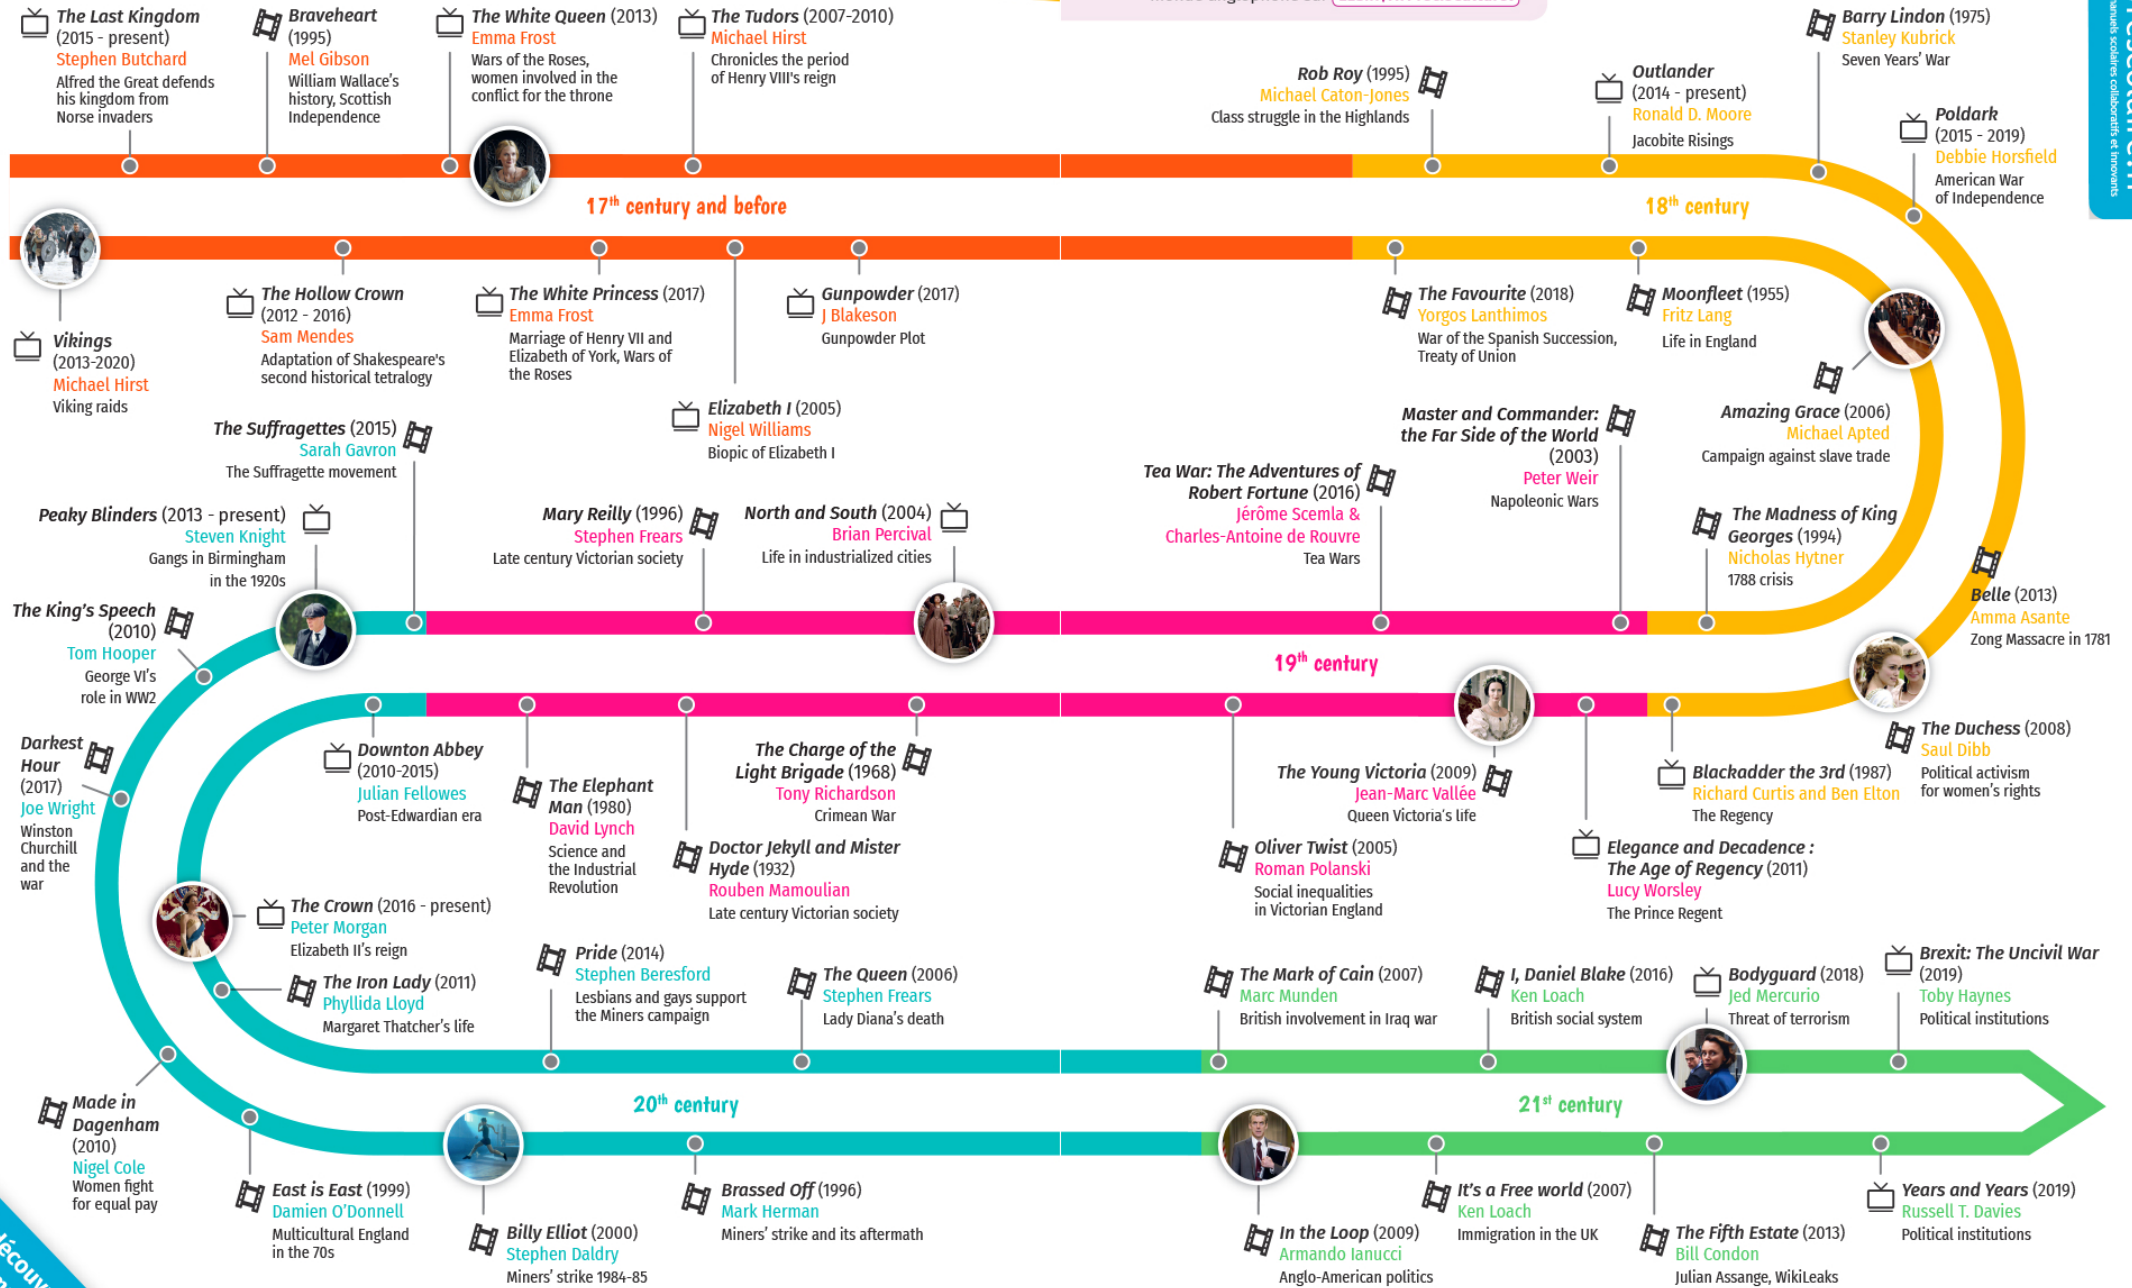

# Précis culturel : le Royaume-Uni

Numérique 

Plus de frises sur les aires géographiques du monde anglophone sur [LLS.fr/ATP253](https://lls.fr/ATP253)

Légende:  série  film

À découvrir dans votre manuel de Tle

# Précis culturel : les États-Unis

Numérique

Plus de frises sur les aires géographiques du monde anglophone sur [LLS.fr/ATPPrecisCulturel](http://LLS.fr/ATPPrecisCulturel)

Légende: série film

À découvrir dans votre manuel de T<sup>1</sup>