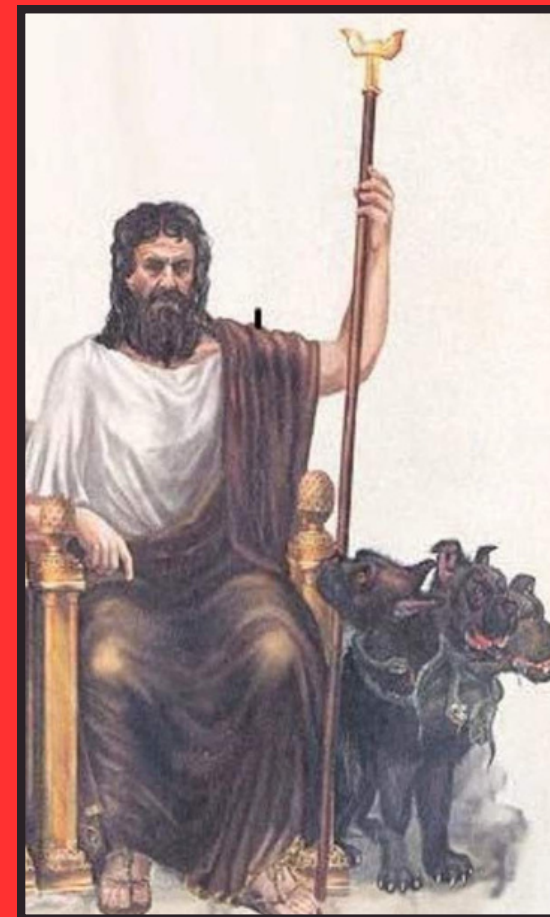

ДРЕВНИЕ БОГИ ГРЕЦИИ

АИД

**БОЖЕСТВО ПОДЗЕМНЫХ
БОГАТСТВ И ПЛОДОРОДИЯ,
ДАРУЮЩИЙ УРОЖАЙ ИЗ НЕДР
ЗЕМЛИ**

**ОБЫЧНО АИДА
ИЗОБРАЖАЮТ С
ВИЛАМИ**

**ДВУЗУБЫЕ ВИЛЫ – ТАКЖЕ ПОДАРОК
ЦИКЛОПОВ. ВИДИМО, АИД ВСЕ ЖЕ
СЫГРАЛ В ИХ ОСВОБОЖДЕНИИ КЛЮЧЕВУЮ
РОЛЬ. СЧИТАЛОСЬ, ЧТО НА ВИЛАХ ЭТИХ
ИЗОБРАЖЕН СИМВОЛ ЦЕРБЕРА.**

**В МУЛЬТФИЛЬМЕ АИД
ВЫСТУПАЕТ КАК
АНТОГОНИСТ**

**НЕСМОТРЯ НА ТО, ЧТО АИД БОГ МЁРТВЫХ, ОН
ДОСТАТОЧНО ЖИВОЙ. ОН ЛЕГКО ПРИХОДИТ В
ЯРОСТЬ (СТАНОВИТСЯ КРАСНЫМ), ПЫТАЕТСЯ
ШУТИТЬ. СЧИТАЕТ СЕБЯ ДОБРЫМ ПАРНЕМ,
КОТОРЫЙ ПРОСТО НЕНАВИДИТ ГЕРКУЛЕСА.**