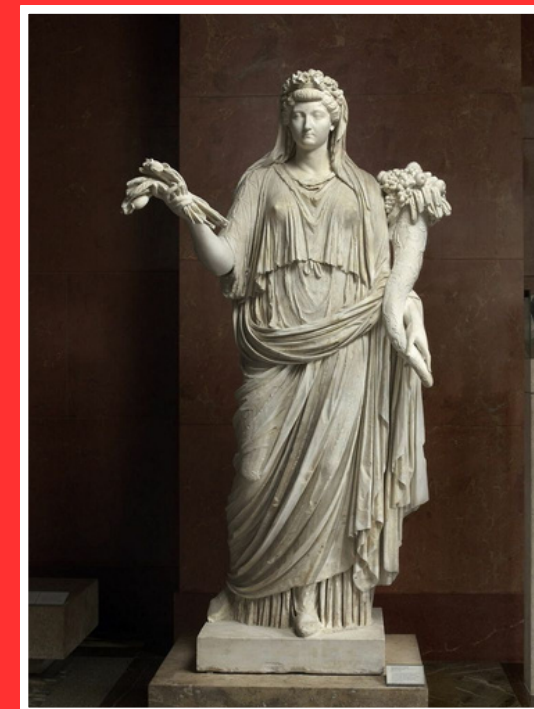

**В МУЛЬТФИЛЬМЕ АИД
ВЫСТУПАЕТ КАК
АНТОГОНИСТ**

**НЕСМОТРЯ НА ТО, ЧТО АИД БОГ МЁРТВЫХ, ОН
ДОСТАТОЧНО ЖИВОЙ. ОН ЛЕГКО ПРИХОДИТ В
ЯРОСТЬ (СТАНОВИТСЯ КРАСНЫМ), ПЫТАЕТСЯ
ШУТИТЬ. СЧИТАЕТ СЕБЯ ДОБРЫМ ПАРНЕМ,
КОТОРЫЙ ПРОСТО НЕНАВИДИТ ГЕРКУЛЕСА.**

**СТАРШИЙ СРЕДИ
БРАТЬЕВ И
СЕСТЕР**

**КРОНОС
ОТЕЦ**

**РЕЯ
МАТЬ**

**ПЕРСЕФОНА
СУПРУГА**

ЗЕВС

ПОСЕЙДОН

ГЕРА

ДЕМЕТРА