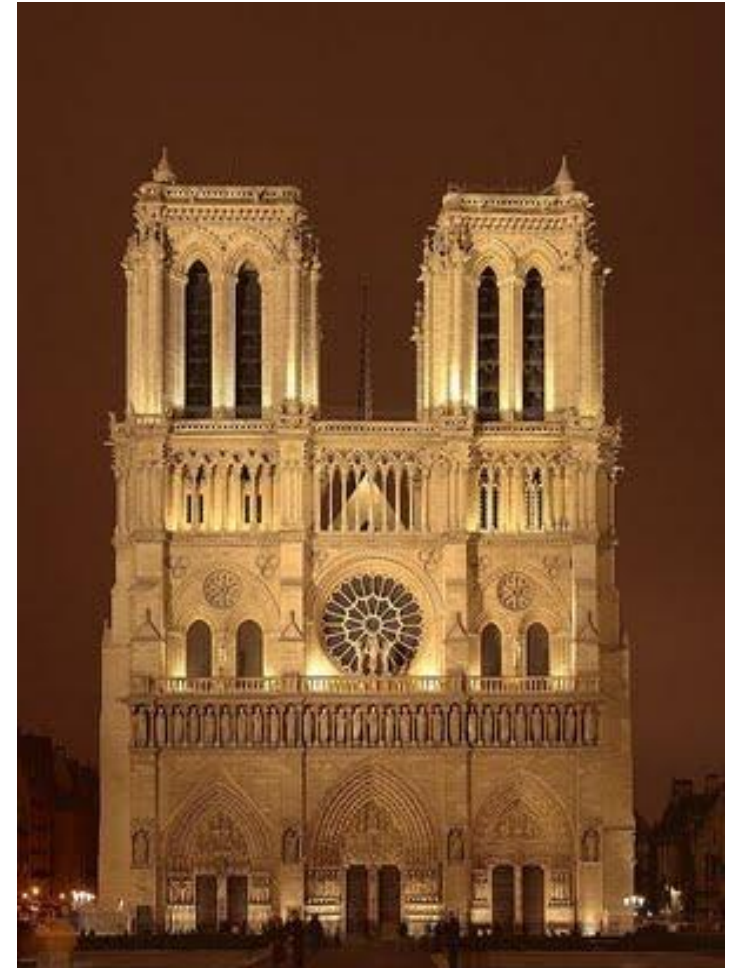

Fluturele

Libelula

Albina

SIMETRIA IN VIATA ANIMALELOR

Toate animalele practic prezinta o simetrie bilaterala

Pisica

Broasca-Testoasa

Steaua de Mare

SIMETRIA ÎN VIAȚA PLANTELOR

- Să ne uităm la **frunza de arțar** ...
Frunza de arțar este simetrică. Dacă o îndoii de-a lungul tulpinii-vena verticală mijlocie, atunci părțile rezultate ale frunzei vor coincide una cu cealaltă. Și în fața noastră sunt două jumătăți - dreapta și stânga! Experimentul poate fi realizat și cu o oglindă; reflexia din oglindă completează jumătate din frunza de arțar la ansamblu. O frunză de arțar are simetrie oglindă și, dacă o desenezi pe o bucată de hârtie, figura plată rezultată va avea o axă de simetrie.

Frunza de arțar

CONSTATARE

În orice plantă, puteți găsi o parte din ea care are simetrie. Acestea pot fi frunze, flori, tulpini, trunchiuri de copaci, fructe și părți mai mici, cum ar fi inima unei flori, pistil, stamine și altele.

SIMETRIA IN ARHITECTURA

- *Deseori multi arhitectori si nu numai folosesc simetria pentru construirea caselor*

Diferite imagini in care se contine simetrie

SIMETRIA LA OAMENI

- Corpul uman are simetrie bilaterală (aspect și structură scheletică). Această simetrie a fost întotdeauna și este sursa principală a admirației noastre estetice pentru un corp uman bine construit. Corpul uman este construit după principiul simetriei bilaterale.