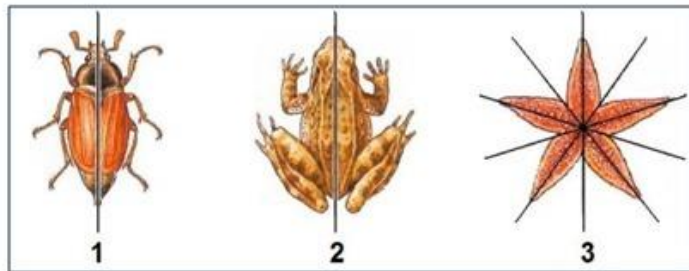

SIMETRIA IN JURUL NOSTRU

SIMETRIA ÎN VIAȚA INSECTELOR

- Un fluture flutură deasupra poienii. Aripile ei par a fi exact aceleași. Ca și pentru a confirma acest lucru, ea se așează pe o floare, le împăturește și vedem că forma unei aripi repetă exact forma celeilalte.

Fluturele

Libelula

Albina

SIMETRIA IN VIATA ANIMALELOR

Toate animalele practic prezinta o simetrie bilaterala

Pisica

Broasca-Testoasa

Steaua de Mare

SIMETRIA ÎN VIAȚA PLANTELOR

- Să ne uităm la **frunza de arțar** ...
Frunza de arțar este simetrică. Dacă o îndoii de-a lungul tulpinii-vena verticală mijlocie, atunci părțile rezultate ale frunzei vor coincide una cu cealaltă. Și în fața noastră sunt două jumătăți - dreapta și stânga! Experimentul poate fi realizat și cu o oglindă; reflexia din oglindă completează jumătate din frunza de arțar la ansamblu. O frunză de arțar are simetrie oglindă și, dacă o desenezi pe o bucată de hârtie, figura plată rezultată va avea o axă de simetrie.

Frunza de arțar

CONSTATARE

În orice plantă, puteți găsi o parte din ea care are simetrie. Acestea pot fi frunze, flori, tulpini, trunchiuri de copaci, fructe și părți mai mici, cum ar fi inima unei flori, pistil, stamine și altele.