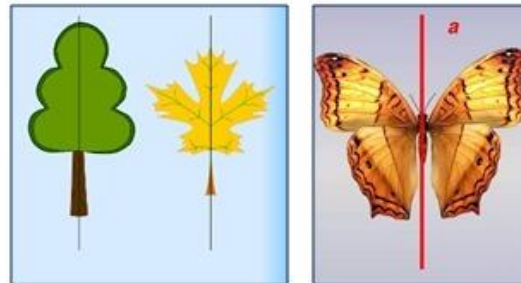

SIMETRIA IN JURUL NOSTRU

SIMETRIA ÎN VIAȚA INSECTELOR

- Un fluture flutură deasupra poienii. Aripile ei par a fi exact aceleași. Ca și pentru a confirma acest lucru, ea se așează pe o floare, le împăturește și vedem că forma unei aripi repetă exact forma celeilalte.

Fluturele

Libelula

Albina

SIMETRIA IN VIATA ANIMALELOR

Toate animalele practic prezinta o simetrie bilaterala

Pisica

Broasca-Testoasa

Steaua de Mare

SIMETRIA ÎN VIAȚA PLANTELOR

- Să ne uităm la **frunza de arțar** ...
Frunza de arțar este simetrică. Dacă o îndoii de-a lungul tulpinii-vena verticală mijlocie, atunci părțile rezultate ale frunzei vor coincide una cu cealaltă. Și în fața noastră sunt două jumătăți - dreapta și stânga! Experimentul poate fi realizat și cu o oglindă; reflexia din oglindă completează jumătate din frunza de arțar la ansamblu. O frunză de arțar are simetrie oglindă și, dacă o desenezi pe o bucată de hârtie, figura plată rezultată va avea o axă de simetrie.