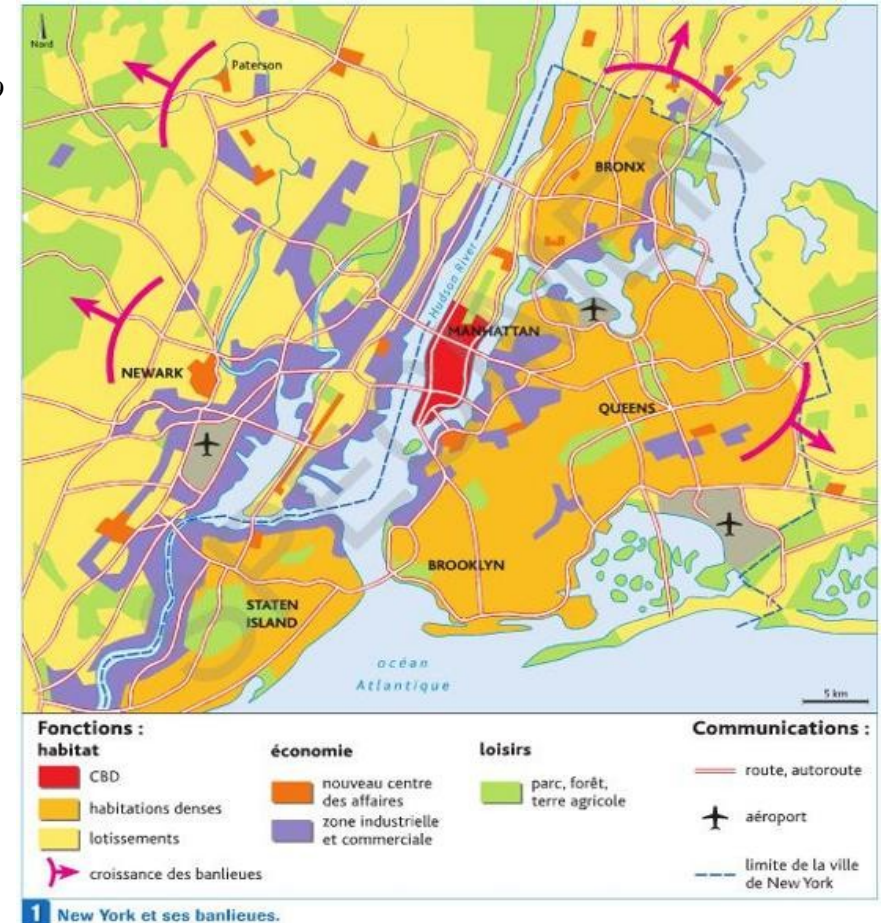

J'analyse un paysage : le trajet à travers New-York de Tony Soprano

Les Sopranos est une série télévisée américaine créée par David Chase et diffusée entre 1999 et 2007.

Elle raconte la vie tourmentée d'un chef de la mafia italienne de New York, Tony Soprano (interprété par James Gandolfini).

Le vocabulaire du géographe pour les espaces urbains :

Quartier des affaires (ou CBD) : quartier riche d'une ville où des gratte-ciels accueillent les bureaux de grandes entreprises

Ghetto : quartier dégradé qui concentre des populations pauvres

Friches : espaces laissés à l'abandon

Zone industrielles : espaces spécialisés dans l'industrie

Quartier résidentiel : quartier de logements pavillonnaires, réservés à une population plutôt aisée

Espace périurbain (ou suburbs) : espace résidentiel à la périphérie des villes, mélangeant des éléments urbains et ruraux

Centre-ville (ou downtown) : espace qui concentre les fonctions (activités, services), les plus importantes de la ville.

--	--	--	--	--	--	--	--	--	--