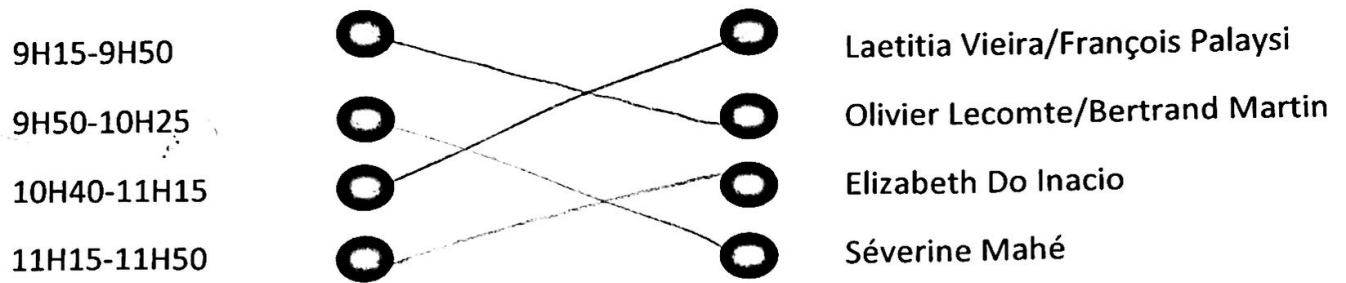

CONSTELLATION 1 : CAMUS (Mardi 29/11 Jérémy)

CONSTELLATION 2 : Mermoz 1 (Lundi 28/11 Jérémy)

CONSTELLATION 2 : Mermoz 2 (Lundi 28/11 Jérémy)

CONSTELLATION 3 : Pasteur (Mardi 22/11 Jérémy)

CONSTELLATION 3 : Dunant (Mardi 22/11 Jérémy et Sandrine)

CONSTELLATION 4 : Kergomard 1 et 2 (Lundi 28/11 Delphine)

CONSTELLATION 5 : Anatole France / Jaurès 2 (Lundi 28/11 Sandrine)

CONSTELLATION 5 : Jaurès 1&2 (Vend 2/12 Delphine)

CONSTELLATION 6 : Macé (Mardi 29/11 Sandrine)