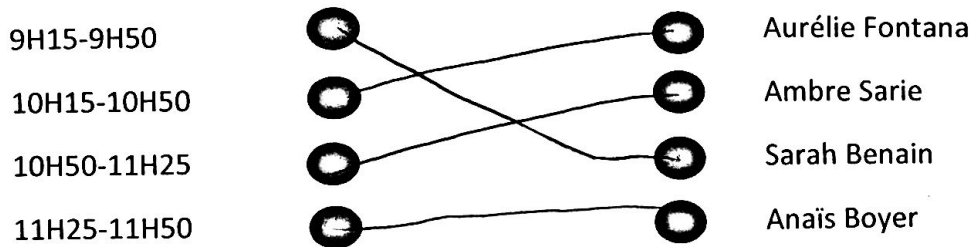

CONSTELLATION 4 : Kergomard 1 et 2 (Lundi 28/11 Delphine)

CONSTELLATION 5 : Anatole France / Jaurès 2 (Lundi 28/11 Sandrine)

CONSTELLATION 5 : Jaurès 1&2 (Vend 2/12 Delphine)

CONSTELLATION 6 : Macé (Mardi 29/11 Sandrine)