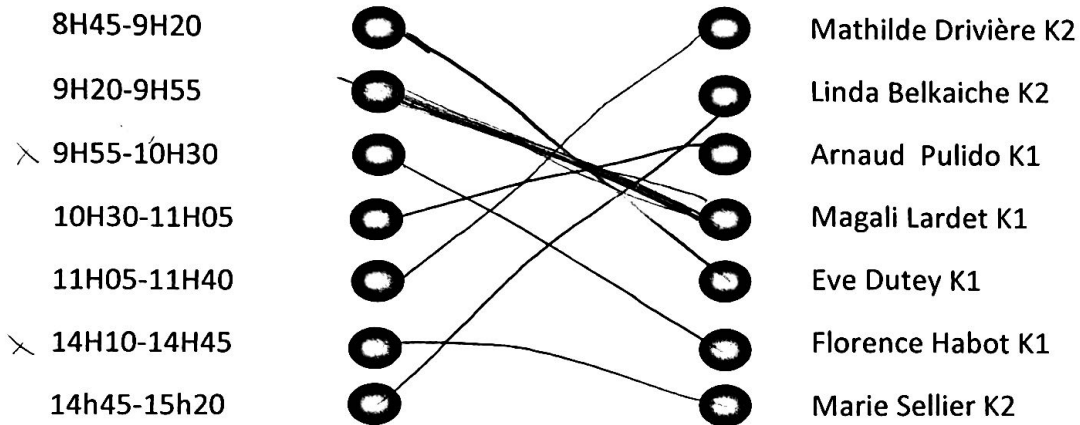

CONSTELLATION 1 : CAMUS (Mardi 29/11 Jérémy)

CONSTELLATION 2 : Mermoz 1 (Lundi 28/11 Jérémy)

CONSTELLATION 2 : Mermoz 2 (Lundi 28/11 Jérémy)

CONSTELLATION 3 : Pasteur (Mardi 22/11 Jérémy)

CONSTELLATION 3 : Dunant (Mardi 22/11 Jérémy et Sandrine)

CONSTELLATION 4 : Kergomard 1 et 2 (Lundi 28/11 Delphine)

CONSTELLATION 5 : Anatole France / Jaurès 2 (Lundi 28/11 Sandrine)

CONSTELLATION 5 : Jaurès 1&2 (Vend 2/12 Delphine)

CONSTELLATION 6 : Macé (Mardi 29/11 Sandrine)