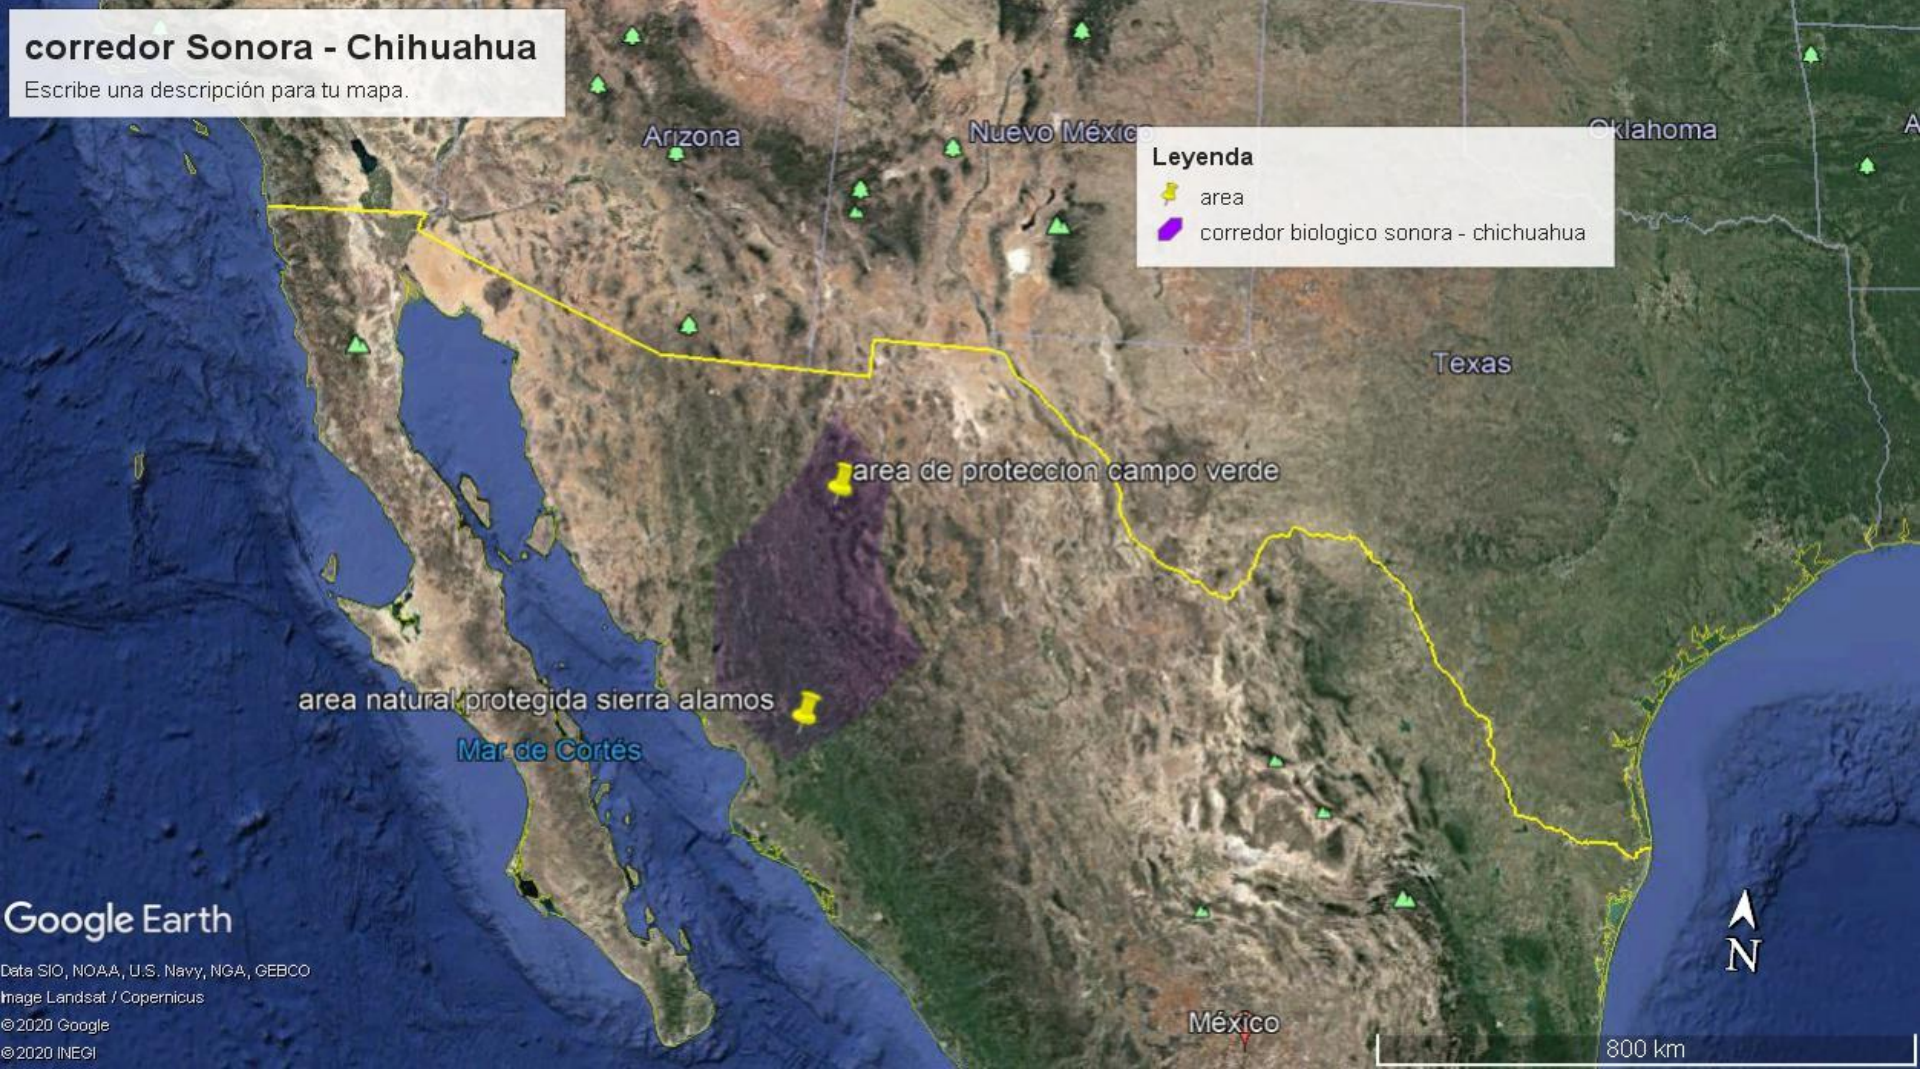

Captura de coordenadas

Copiar al portapapeles

Comenzar captura

Escribe para localizar (Ctrl+K)

corredor Sonora - Chihuahua

Escribe una descripción para tu mapa.

Legenda

- area
- corredor biologico sonora - chihuahua

area natural protegida sierra alamos

area de proteccion campo verde

Google Earth

Data SIO, NOAA, U.S. Navy, NGA, GEBCO
Image Landsat / Copernicus
© 2020 Google
© 2020 INEGI

800 km