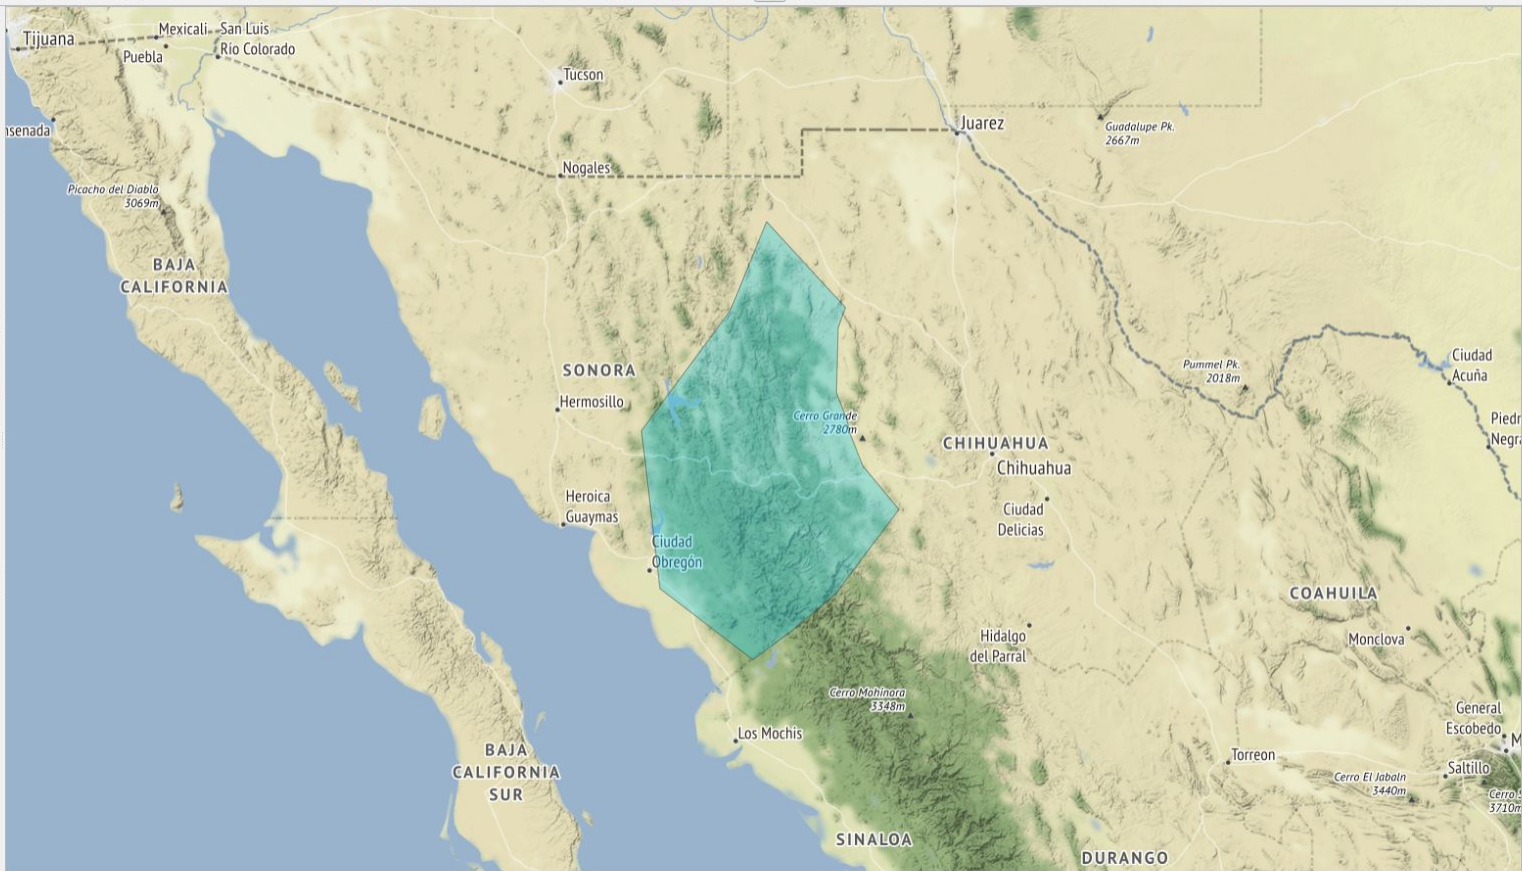

Navegador

- Favoritos
- Marcadores espaciales
- Inicio
- C:\
- GeoPackage
- SpatialLite
- PostGIS
- MSSQL
- Oracle
- DB2
- WMS/WMTS
- XYZ Tiles

Capas

- corredor biologico sonora - chichuahua corr...
- Stamen Terrain-USA/OSM

Captura de coordenadas

Copiar al portapapeles

Comenzar captura

Escribe para localizar (Ctrl+K)

corredor Sonora - Chihuahua

Escribe una descripción para tu mapa.

Legenda

- area
- corredor biologico sonora - chihuahua

area natural protegida sierra alamos

area de proteccion campo verde

Google Earth

Data SIO, NOAA, U.S. Navy, NGA, GEBCO
Image Landsat / Copernicus
© 2020 Google
© 2020 INEGI

800 km