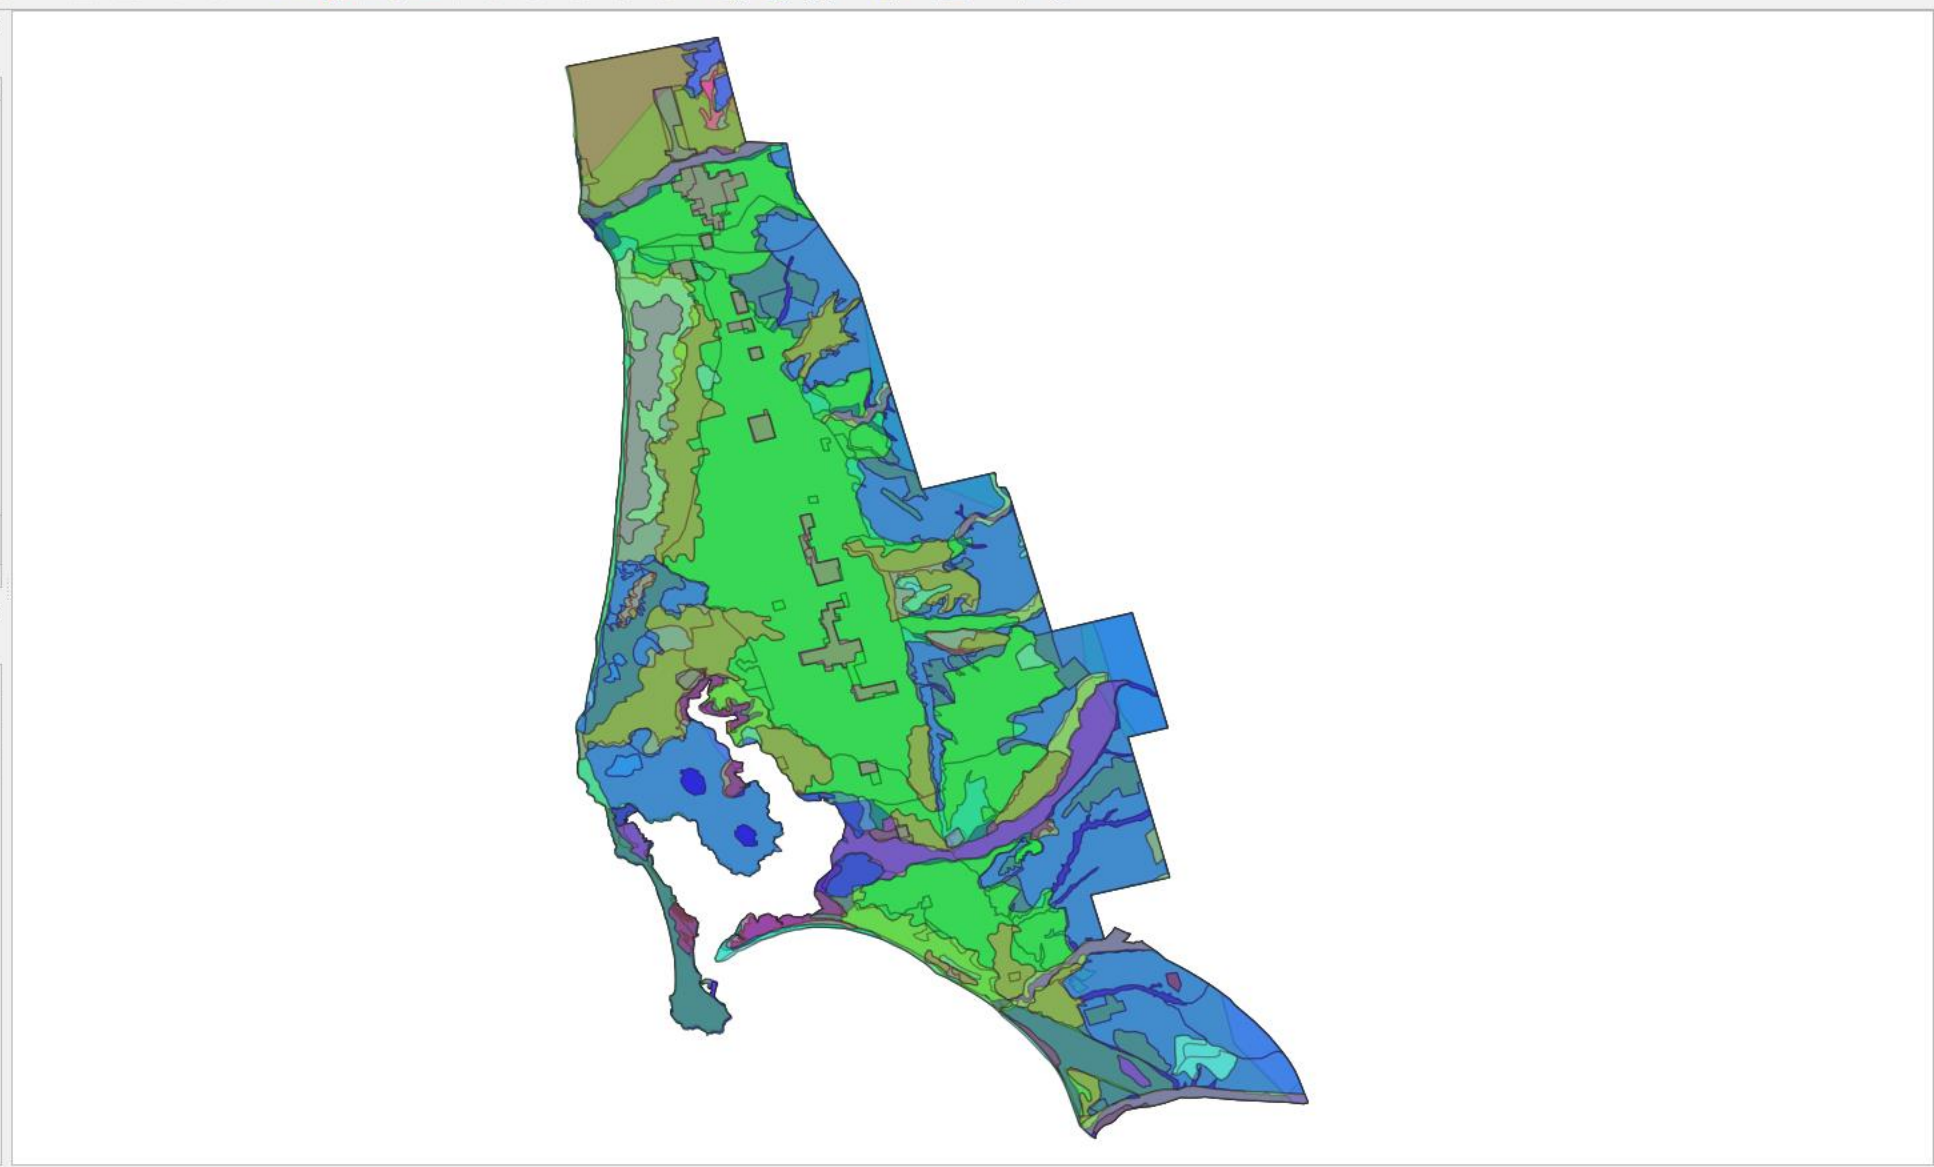

Navegador

- Favorites
- Marcadores espaciales
- Inicio
- C:\
- D:\
- GeoPackage
- SpatialLite
- PostGIS
- MSSQL
- Oracle
- DB2
- WMS/WMTS
- XYZ Tiles
- WCS
- WFS
- OWS
- ArcGisMapServer

Capas

- uso de suelo y v san Q**
- s**
- clima**
- edaf**

Capas

- uso de suelo y v san Q
- s
- clima
- edaf
 - ARENOSOL
 - CALCISOL
 -

Escriba para localizar (Ctrl+K)

Coordenada -116.1622,30.4623 Escala 1:203347 Amplificador 100% Rotación 0.0 ° Representar EPSG:4326

Navegador

- Favorites
- Marcadores espaciales
- Inicio
- C:\
- D:\
- GeoPackage
- SpatialLite
- PostGIS
- MSSQL
- Oracle
- DB2
- WMS/WMTS
- XYZ Tiles
- WCS
- WFS
- OWS
- ArcGisMapServer

Capas

- uso de suelo y v san Q*
- s**
 - Política Ambiental: Aprovechamiento con Control
 - Política Ambiental: Aprovechamiento con control
 - Política Ambiental: Aprovechamiento con Control
 - Política Ambiental: Conservacion
 - Política Ambiental: Proteccion con Uso Activo
- clima*
- edaf**

Navegador

- Favorites
- Marcadores espaciales
- Inicio
- C:\
- D:\
- GeoPackage
- SpatialLite
- PostGIS
- MSSQL
- Oracle
- DB2
- WMS/WMTS
- XYZ Tiles
- WCS
- WFS
- OWS
- ArcGisMapServer

Capas

- uso de suelo y v san Q**
 - AGRICULTURA DE RIEGO ANUAL
 - AGRICULTURA DE RIEGO SEMIPERMANENTE Y PERM.
 - AGRICULTURA DE TEMPORAL ANUAL
 - MATORRAL ROSETÁ"FILO COSTERO
 - PASTIZAL HALÁ"FILO
 - PASTIZAL INDUCIDO
 - SIN VEGETACIÃ" N APARENTE
 - VEGETACIÃ" N DE DUNAS COSTERAS
 - VEGETACIÃ" N DE GALERÃ" A
 - VEGETACIÃ" N HALÁ"FILA HIDRÃ"FILA
 - VEGETACIÃ" N HALÁ"FILA XERÃ"FILA
 - VEGETACIÃ" N SECUNDARIA ARBUSTIVA DE MATORRAL
 - VEGETACIÃ" N SECUNDARIA ARBUSTIVA DE VEGETACIÃ" N
 - VEGETACIÃ" N SECUNDARIA HERBÃ"UCEA DE VEGETACIÃ" N
 - ZONA URBANA