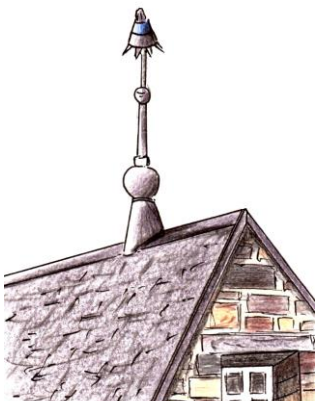

PLEUVOIR

NEIGER

MÉTÉO

COUVERT

PARAPLUIË

GRÊLE

ARC-EN-CIEL

INONDATION

PARAVENT

SOLEIL

COUVERT

BROUILLARD

FLAQUE

TEMPÉRATURE

DÉGAGÉ

NUAGEUX

ORAGEUX

BROUILLARD

PARASOL

PARATONNERRE

TORNADE

BRUMEUX

GLISSER

GOUTTE