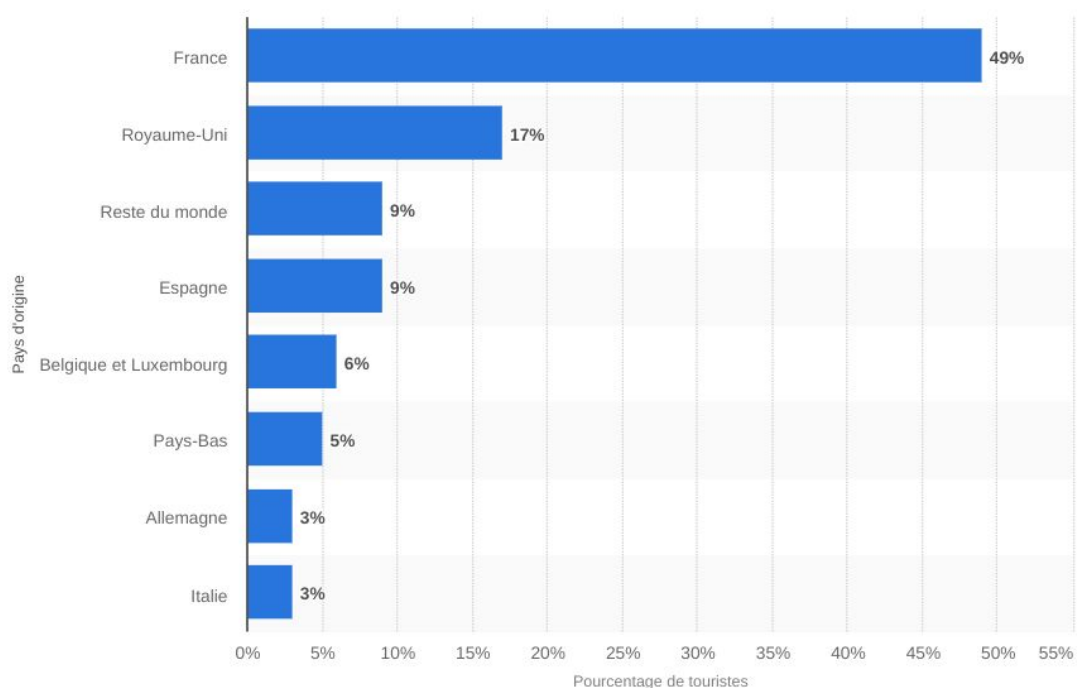

Nombre de touristes ayant visité le parc Disneyland en France entre 2010 et 2018(en millions)

© Statista 2021

[Informations complémentaires](#)

[Montrer la source](#)

Répartition de la fréquentation touristique de Disneyland Paris en 2016, par pays d'origine