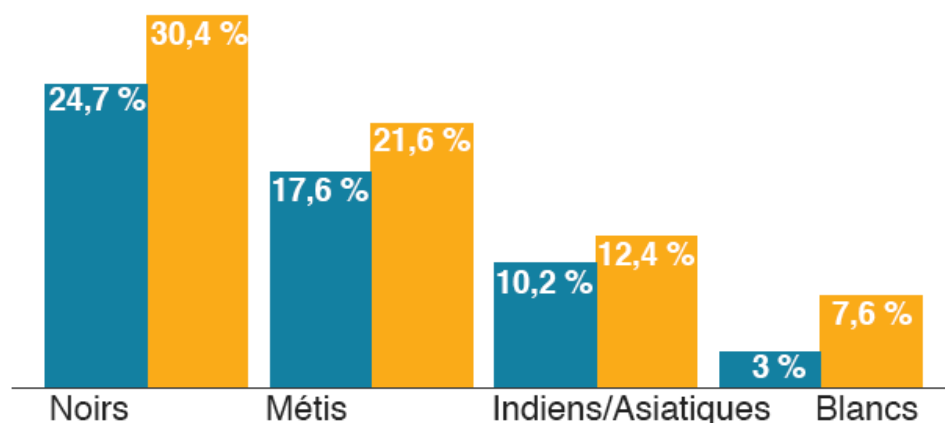

# Les taux de chômage ont augmenté, mais ils restent plus élevés parmi la population noire

L'évolution des taux de chômage

■ 1994 ■ 2018

Source : Stats SA. Les chiffres 2018 correspondent au quatrième trimestre

BBC

# La pauvreté est toujours plus élevée parmi la population noire

Source : Stats SA

BBC