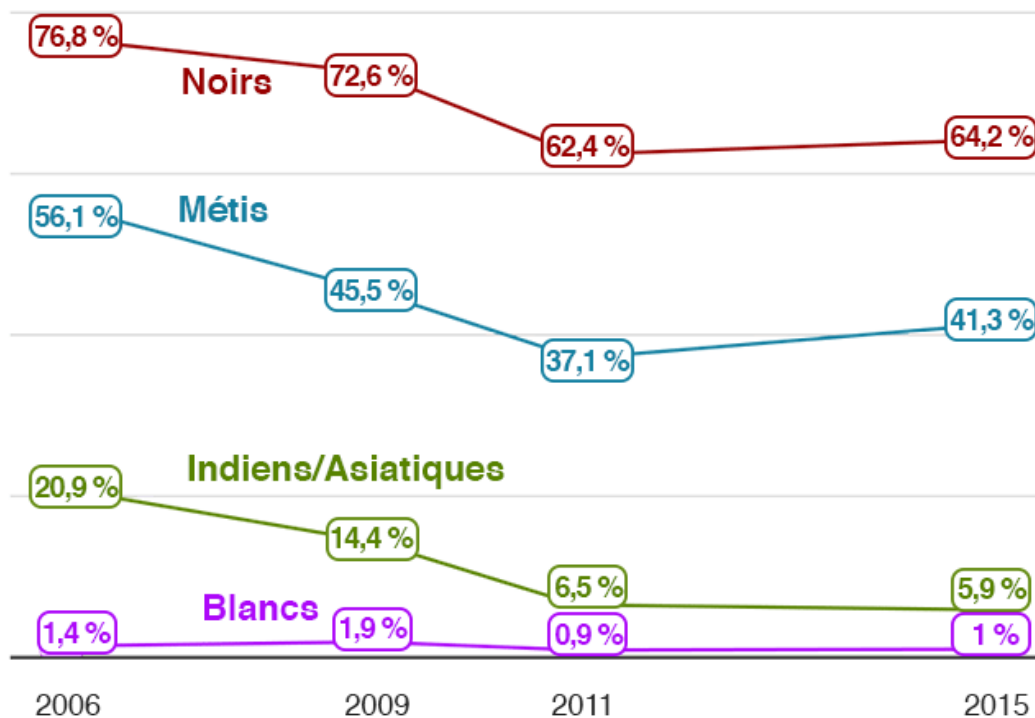

# Les taux de chômage ont augmenté, mais ils restent plus élevés parmi la population noire

L'évolution des taux de chômage

■ 1994 ■ 2018

Source : Stats SA. Les chiffres 2018 correspondent au quatrième trimestre

BBC

# La pauvreté est toujours plus élevée parmi la population noire

Source : Stats SA

BBC