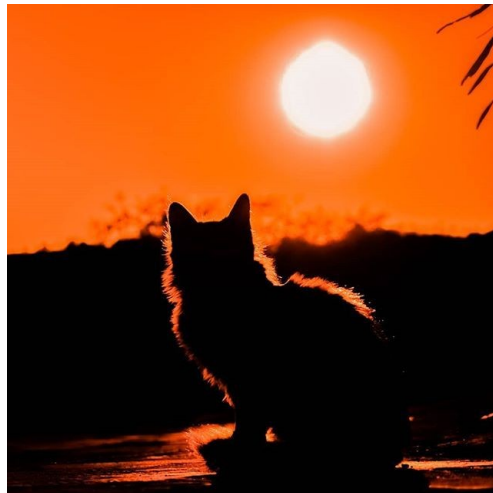

Magnifiques animaux au soleil couchant ...

Exercice 1ère partie Observation

- Bien observer la forme de l'animal (la « figure ») et l'endroit où il est placé sur la photo (à gauche, à droite, au milieu, en bas, en haut, partout, ...)
- Regarder avec attention où est placée la source de lumière principale (la plus lumineuse) et analyser comment sont déclinés les dégradés éventuels ou les nuances de couleur
- Observer encore le pelage ou le plumage de l'animal en ombre chinoise : est-il le même partout ? (dos, tête, queue, crinière, ...)

Exercice 2ème partie Au travail !

- Dessinez légèrement au crayon la forme de l'animal ainsi que le fond (sans rentrer dans les détails)
- Peindre le fond à l'identique de la photo choisie (**technique au choix**)
- Poser le noir pour remplir la « figure » en commençant par le centre
- Avec un pinceau (ou pastel) fin, peindre avec attention le pelage, plumage, en partant de la figure vers l'extérieur de celle-ci

A vous de vous amuser ...

Peinture animalière

Peinture hyper-réaliste animalière - Tableau d'un buffle équinoxial à l'huile

<https://www.youtube.com/watch?v=-uDasejLdvg>

Côté expo

EXPO-VENTE
d'une collection de
LIVRES
d'artistes
affiches, gravures