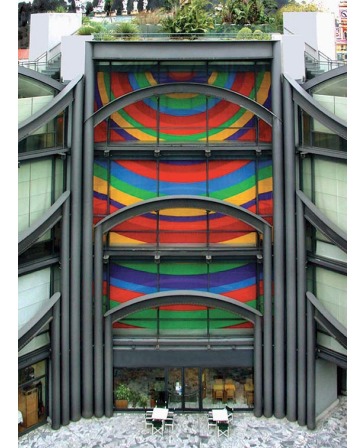

/CORPUS / In situ

<https://www.lezarts-bievre.com/2025/04/13/lartiste-urbain-de-lannee-2025-levalet/>
Berlin New York

<https://pignon-ernest.com>

<https://www.oakoak.fr/streetart-oakoak/>

<https://www.janvormann.com/testbild/dispatchwork/>

<https://www.helenebleys.com/installations?pgid=m9he3fjn-9d609f5e-e17d-426a-85fa-b71051d1afd3>

<https://www.mamac-nice.org/collection/oeuvres-in-situ/>

<https://olafureliasson.net/artwork/your-rainbow-panorama-2006-2011/>