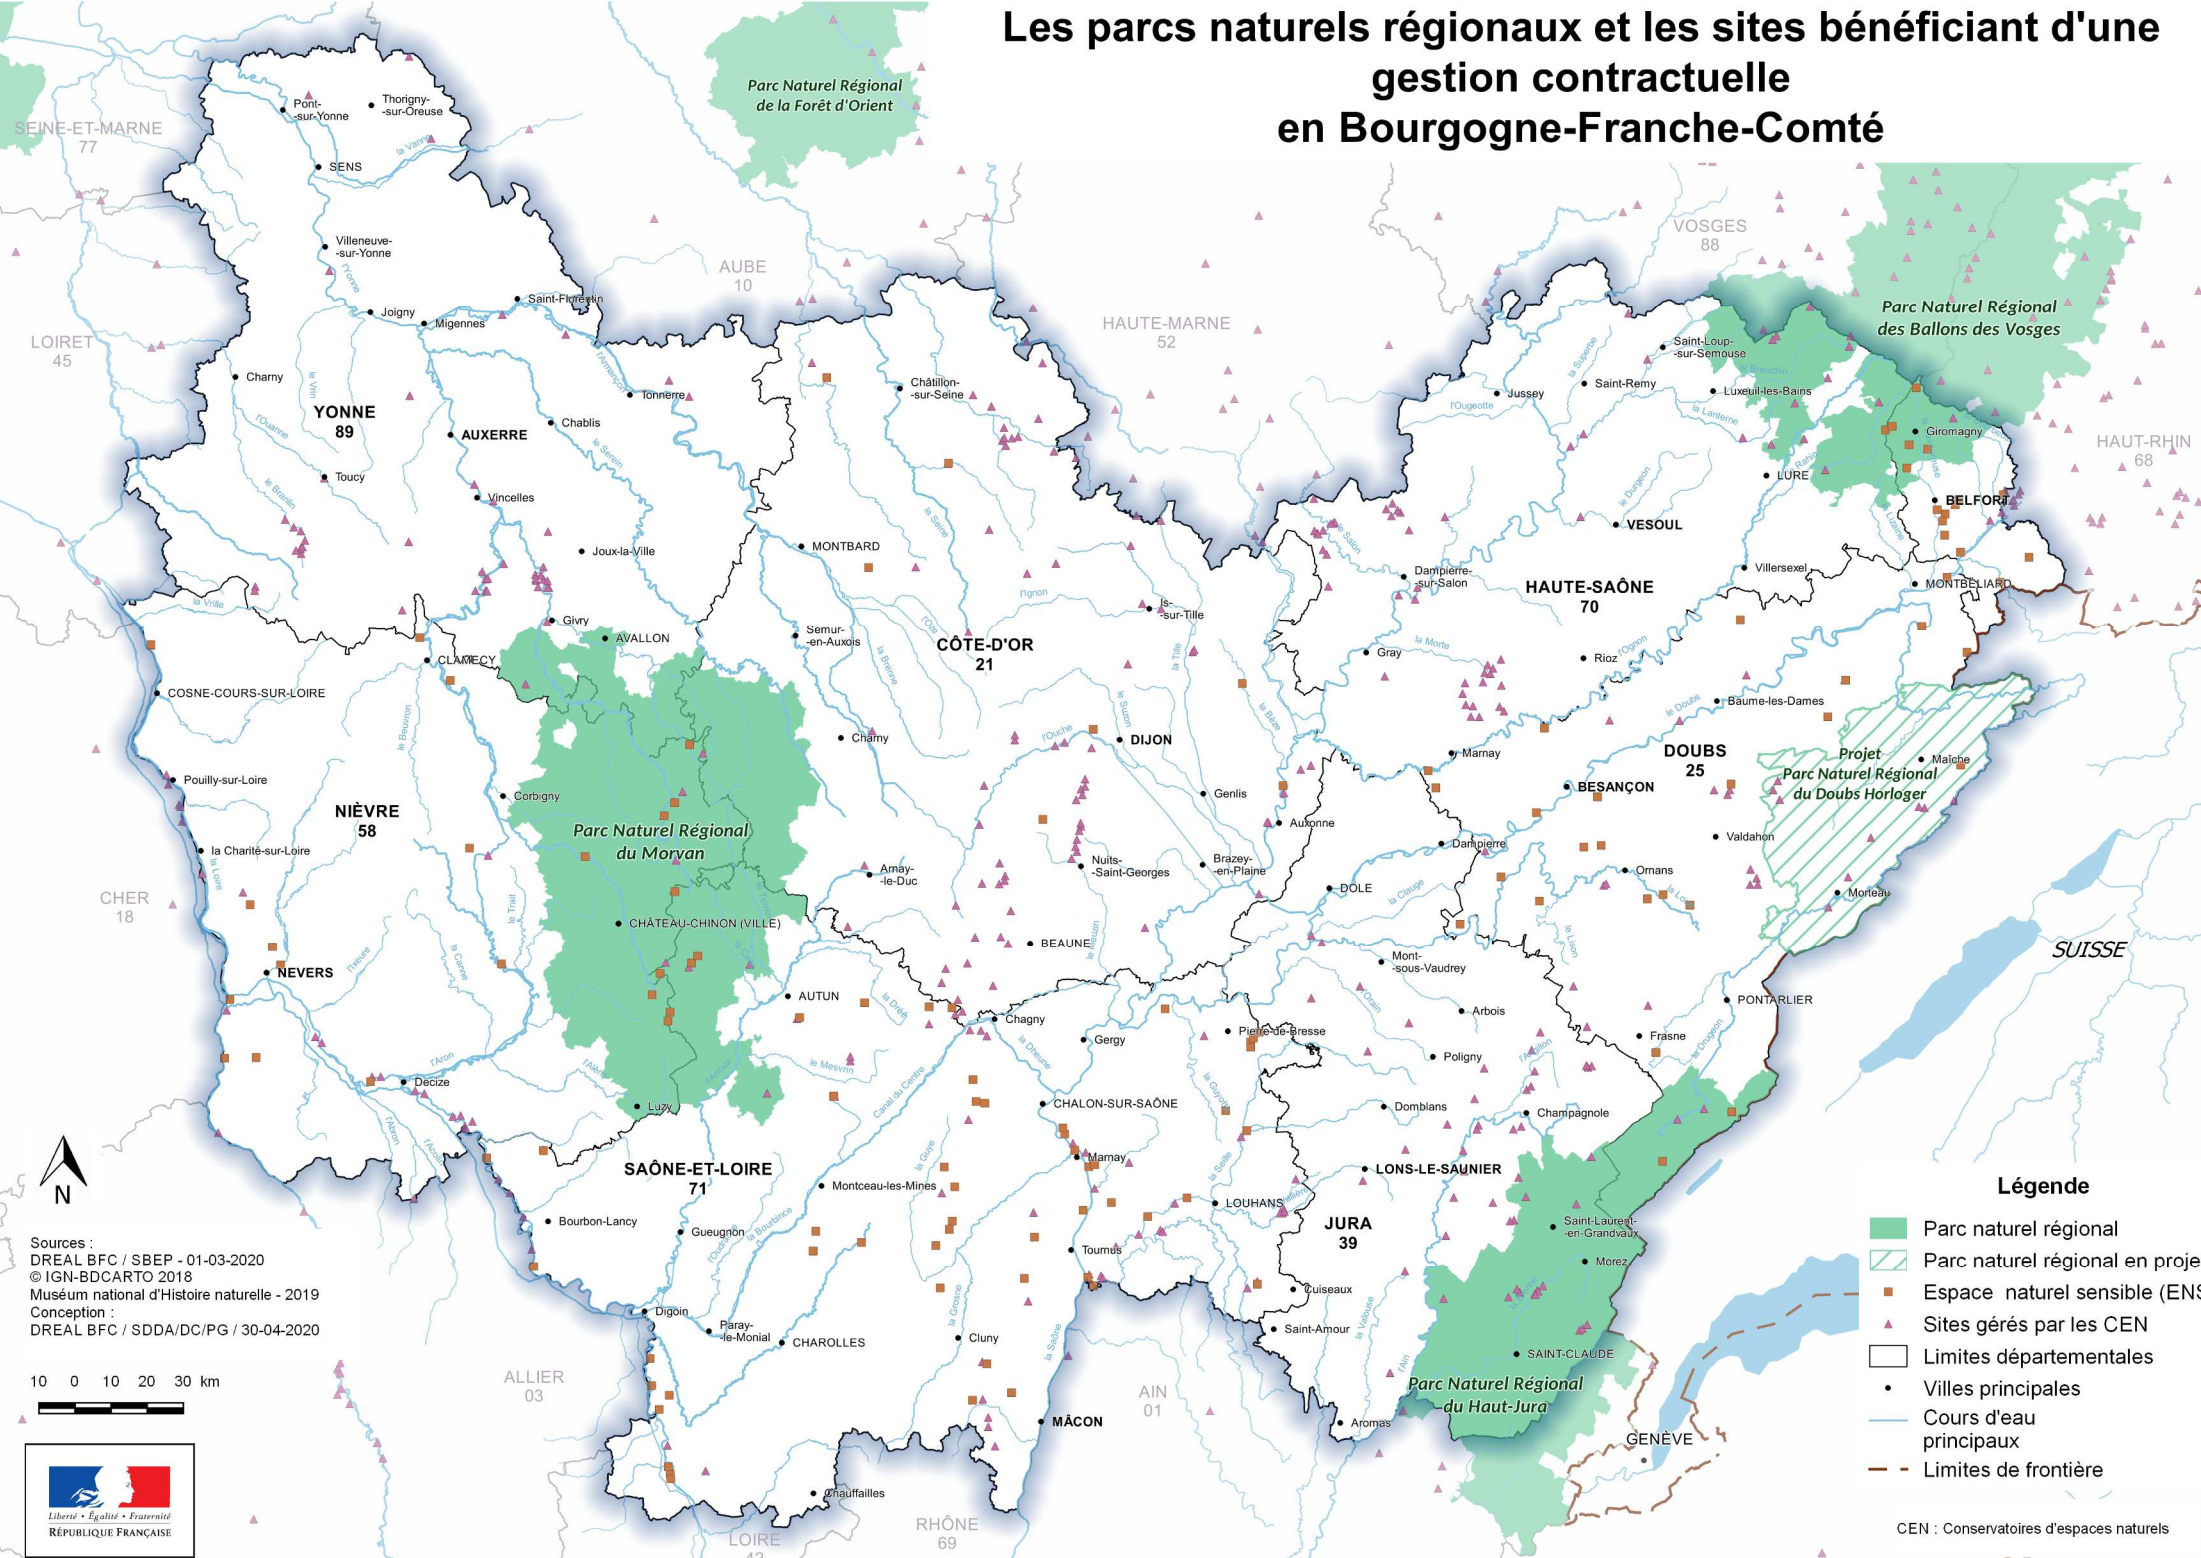

# Les parcs naturels régionaux et les sites bénéficiant d'une gestion contractuelle en Bourgogne-Franche-Comté

## Légende

- Parc naturel régional
- Parc naturel régional en projet
- Espace naturel sensible (ENS)
- Sites gérés par les CEN
- Limites départementales
- Villes principales
- Cours d'eau principaux
- Limites de frontière